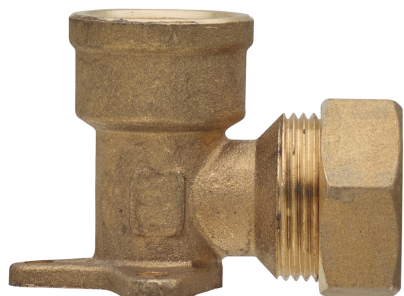

OT2471

Codo mixto H/rosca hembra con brida.

Especificaciones técnicas

D X RP	BAG	MASTER BOX	CÓDIGO	A	B
12 x 1/2"	5	50	OT2471A12012000	43,5	32
14 x 1/2"	10	50	OT2471A12014000	43,5	32,3
16 x 1/2"	10	50	OT2471A12016000	43,5	34