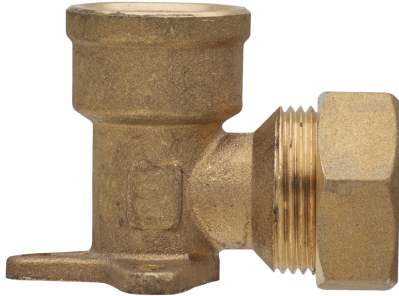

OT2471

Codo mixto H/rosca hembra con brida.

Especificaciones técnicas

D X RP	BAG	MASTER BOX	CÓDIGO	A	B
12 x 1/2"	5	50	OT2471A12012000	43,5	32
14 x 1/2"	10	50	OT2471A12014000	43,5	32,3
16 x 1/2"	10	50	OT2471A12016000	43,5	34