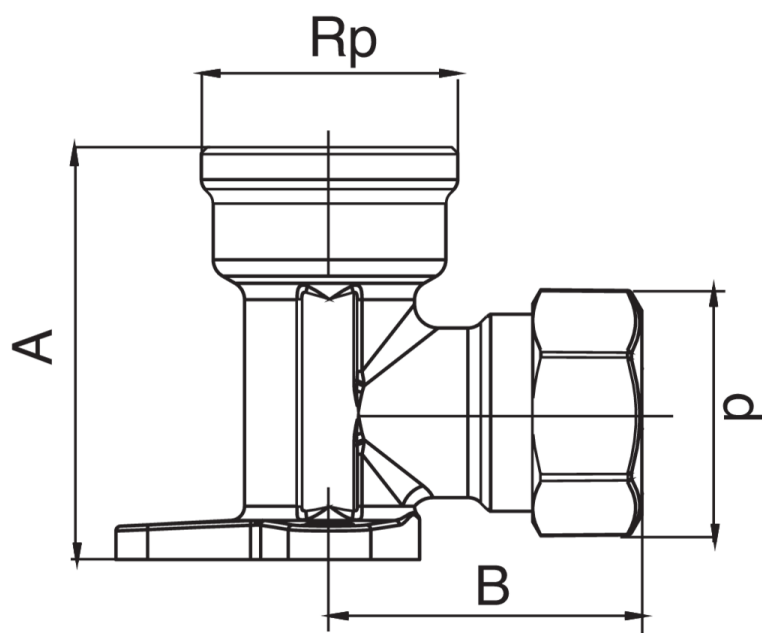

OT2471

Codo mixto H/rosca hembra con brida.

Especificaciones técnicas

D X RP	BAG	MASTER BOX	CÓDIGO	A	B
12 x 1/2"	5	50	OT2471A12012000	43,5	32
14 x 1/2"	10	50	OT2471A12014000	43,5	32,3
16 x 1/2"	10	50	OT2471A12016000	43,5	34