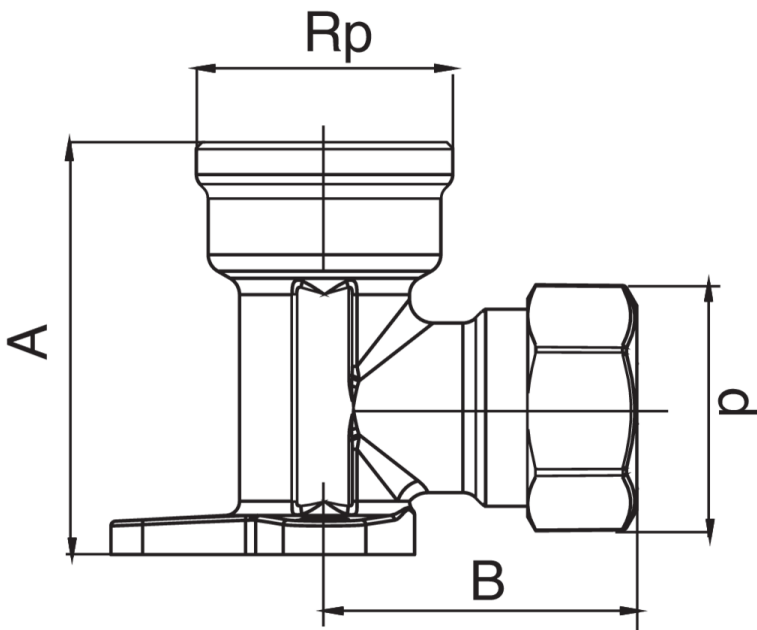

OT2471

Codo mixto H/rosca hembra con brida.

Especificaciones técnicas

D X RP	BAG	MASTER BOX	CÓDIGO	A	B
12 x 1/2"	5	50	OT2471A12012000	43,5	32
14 x 1/2"	10	50	OT2471A12014000	43,5	32,3
16 x 1/2"	10	50	OT2471A12016000	43,5	34