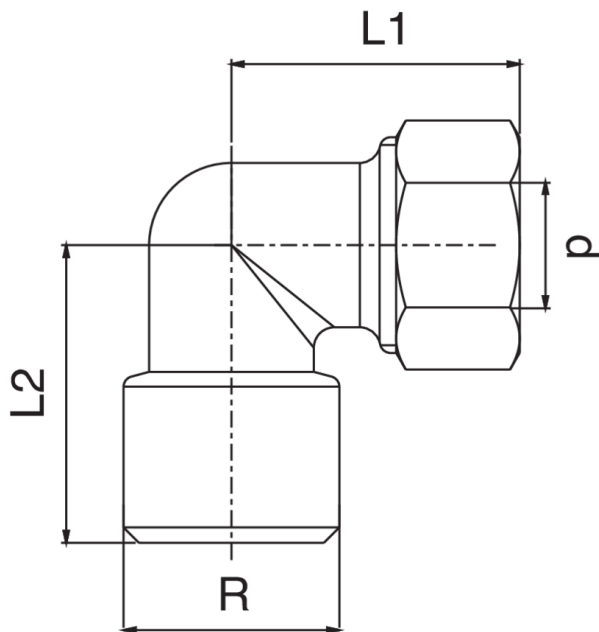

OT2092

Codo mixto H/rosca macho.

Especificaciones técnicas

D X R	BAG	MASTER BOX	CÓDIGO	L1	L2
10 x 3/8"	10	100	OT2092A38010000	31	25
10 x 1/2"	10	100	OT2092A12010000	32	27
12 x 3/8"	10	100	OT2092A38012000	32	26
12 x 1/2"	10	80	OT2092A12012000	33	28
14 x 1/2"	10	100	OT2092A12014000	35	30
14 x 3/4"	10	100	OT2092A34014000	36	32
16 x 1/2"	10	70	OT2092A12016000	35,5	30
16 x 3/4"	10	100	OT2092A34016000	37	35
18 x 1/2"	10	80	OT2092A12018000	37	33
18 x 3/4"	5	100	OT2092A34018000	38	35
22 x 3/4"	5	40	OT2092A34022000	41,5	39