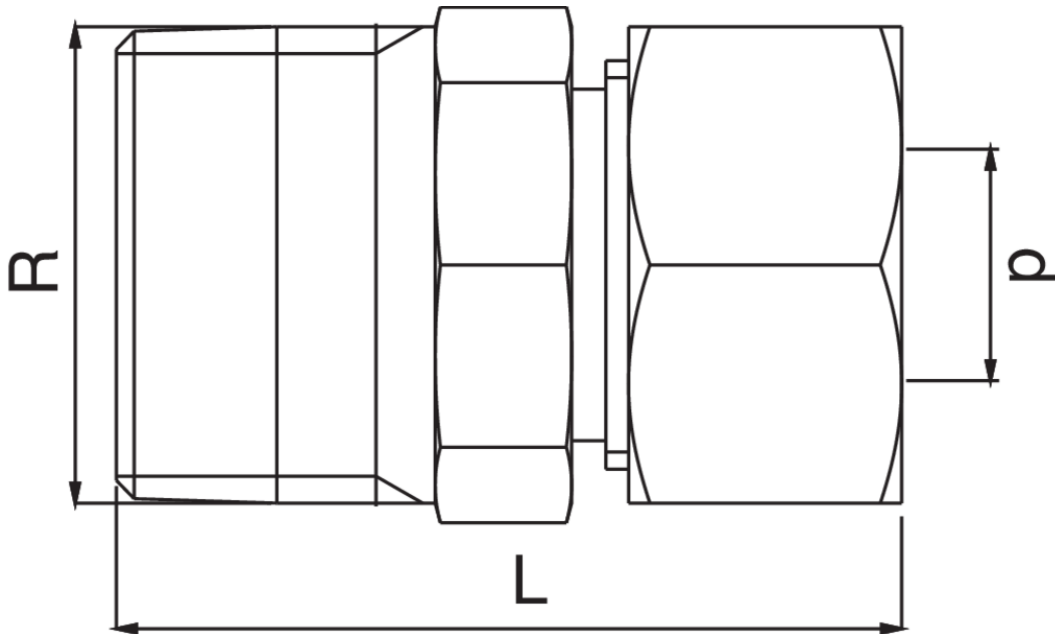

OT2007

Manguito mixto H/rosca macho.

Especificaciones técnicas

D X RP	BAG	MASTER BOX	CÓDIGO	L
8 x 3/8"	10	250	OT2007A38008000	32
10 x 3/8"	10	250	OT2007A38010000	33,5
10 x 1/2"	10	200	OT2007A12010000	33,5
12 x 3/8"	10	250	OT2007A38012000	35
12 x 1/2"	10	200	OT2007A12012000	35
12 x 3/4"	10	120	OT2007A34012000	37
14 x 3/8"	10	120	OT2007A38014000	34
14 x 1/2"	10	150	OT2007A12014000	36,5
14 x 3/4"	10	100	OT2007A34014000	38,5
16 x 3/8"	10	120	OT2007A38016000	37
16 x 1/2"	10	150	OT2007A12016000	37,5
16 x 3/4"	10	100	OT2007A34016000	40
18 x 1/2"	10	100	OT2007A12018000	39
18 x 3/4"	10	100	OT2007A34018000	40,5
18 x 1"	10	70	OT2007B01018000	44,5
22 x 1/2"	10	70	OT2007A12022000	42,5
22 x 3/4"	5	80	OT2007A34022000	43,5
22 x 1"	5	80	OT2007B01022000	45,5
28 x 1"	10	50	OT2007B01028000	47