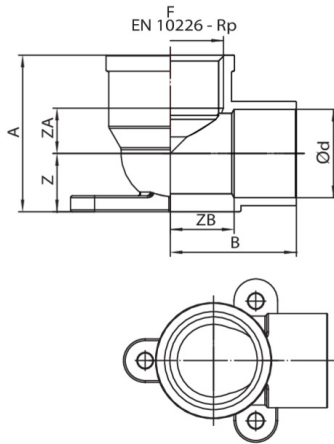

Especificaciones técnicas

D X F	BAG	MASTER BOX	CÓDIGO	A	B	ZA	ZB	Z
12 x 1/2"	10	200	RB4471A12012000	29	21	8,1	12,4	9
15 x 1/2"	25	150	RB4471A12015000	4,5	34	28	12	9
18 x 1/2"	10	100	RB4471A12018000	35	25,9	13	13,2	11,5
22 x 1/2"	10	80	RB4471A12022000	36,7	27,2	13	11,7	13,5
22 x 3/4"	10	50	RB4471A34022000	39	31,4	11,3	15,5	14,5