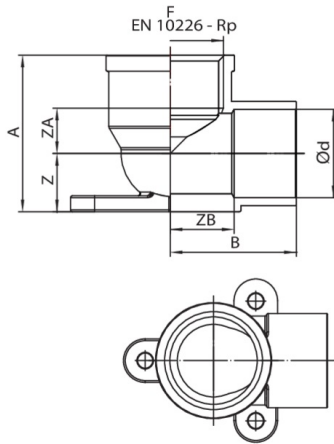

Codo mixto H/rosca hembra con brida 3 agujeros.

## Especificaciones técnicas

D X F	BAG	MASTER BOX	CÓDIGO	A	B	ZA	ZB	Z
12 x 1/2"	10	200	RB4471A12012000	29	21	8,1	12,4	9
15 x 1/2"	25	150	RB4471A12015000	4,5	34	28	12	9
18 x 1/2"	10	100	RB4471A12018000	35	25,9	13	13,2	11,5
22 x 1/2"	10	80	RB4471A12022000	36,7	27,2	13	11,7	13,5
22 x 3/4"	10	50	RB4471A34022000	39	31,4	11,3	15,5	14,5