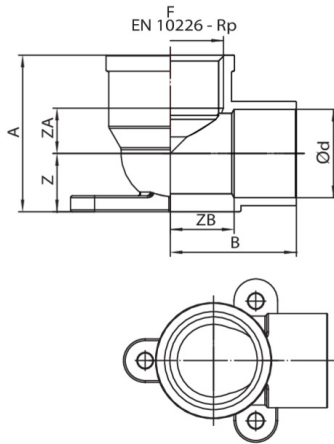

Codo mixto H/rosca hembra con brida 3 agujeros.

## Especificaciones técnicas

| D X F     | BAG | MASTER BOX | CÓDIGO          | A    | B    | ZA   | ZB   | Z    |
|-----------|-----|------------|-----------------|------|------|------|------|------|
| 12 x 1/2" | 10  | 200        | RB4471A12012000 | 29   | 21   | 8,1  | 12,4 | 9    |
| 15 x 1/2" | 25  | 150        | RB4471A12015000 | 4,5  | 34   | 28   | 12   | 9    |
| 18 x 1/2" | 10  | 100        | RB4471A12018000 | 35   | 25,9 | 13   | 13,2 | 11,5 |
| 22 x 1/2" | 10  | 80         | RB4471A12022000 | 36,7 | 27,2 | 13   | 11,7 | 13,5 |
| 22 x 3/4" | 10  | 50         | RB4471A34022000 | 39   | 31,4 | 11,3 | 15,5 | 14,5 |