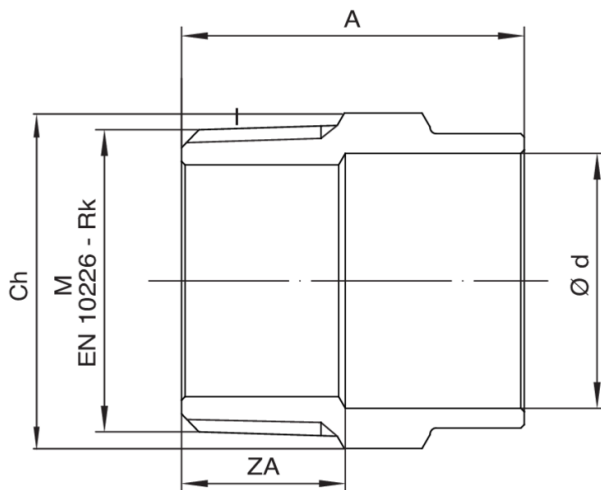

RB4243

Manguito mixto H/rosca macho.

Especificaciones técnicas

D X M	BAG	MASTER BOX	CÓDIGO	A	ZA	I	CH
10 x 3/8"	10	500	RB4243A38010000	21,7	13,9	8,6	18
10 x 1/2"	10	300	RB4243A12010000	23,3	15,5	10,9	21
12 x 3/8"	10	500	RB4243A38012000	22	13,4	8,6	18
12 x 1/2"	10	350	RB4243A12012000	23,8	15,2	10,9	21
14 x 3/8"	10	300	RB4243A38014000	23,2	12,6	8,6	18
14 x 1/2"	10	300	RB4243A12014000	25,3	14,7	10,9	21
14 x 3/4"	10	200	RB4243A34014000	28	17,4	12	27
15 x 3/8"	10	300	RB4243A38015000	23,3	12,7	8,6	18
15 x 1/2"	10	300	RB4243A12015000	24	13,4	10,9	21
15 x 3/4"	10	200	RB4243A34015000	27,4	16,8	12	27
16 x 1/2"	10	300	RB4243A12016000	24,3	13,7	10,9	21
16 x 3/4"	10	200	RB4243A34016000	28,4	17,8	12	27
18 x 1/2"	10	300	RB4243A12018000	25,2	12,6	10,9	21
18 x 3/4"	10	200	RB4243A34018000	28,5	15,4	12	27
22 x 1/2"	10	200	RB4243A12022000	31,9	15,5	10,9	27
22 x 3/4"	10	150	RB4243A34022000	29,5	14,1	12	27
22 x 1"	10	100	RB4243B01022000	32,4	17	13,8	34
28 x 1/2"	10	100	RB4243A12028000	34,3	14,9	10,9	31
28 x 3/4"	10	100	RB4243A34028000	34,5	16,1	12	32
28 x 1"	10	100	RB4243B01028000	34,7	16,3	13,8	34
28 x 1"1/4	5	50	RB4243B14028000	40,7	22,3	16,4	42
35 x 1"	5	70	RB4243B01035000	42,4	18,4	13,8	40
35 x 1"1/4	5	50	RB4243B14035000	42,3	19,3	16,4	42
35 x 1"1/2	5	80	RB4243B12035000	40,9	17,9	17,2	48
42 x 1"1/4	5	40	RB4243B14042000	48,7	22,2	16,4	46
42 x 1"1/2	5	35	RB4243B12042000	46,2	19,2	17,2	48
54 x 1"1/2	5	25	RB4243B12054000	57,4	24,4	17,2	60
54 x 2"	5	20	RB4243C02054000	56	24	20,5	60
64 x 2"1/2	1	15	RB4243C12064000	59,9	27,4	22	71
70 x 2"1/2	1	15	RB4243C12070000	64	29,5	22	78
76 x 2"1/2	1	20	RB4243C12076000	64,9	30,4	22	84
76 x 3"	1	16	RB4243D03076000	64,7	31,2	25,5	90
89 x 3"	1	10	RB4243D03089000	74,6	36,1	25,5	96
108 x 4"	1	6	RB4243E04108000	98	48	30	105