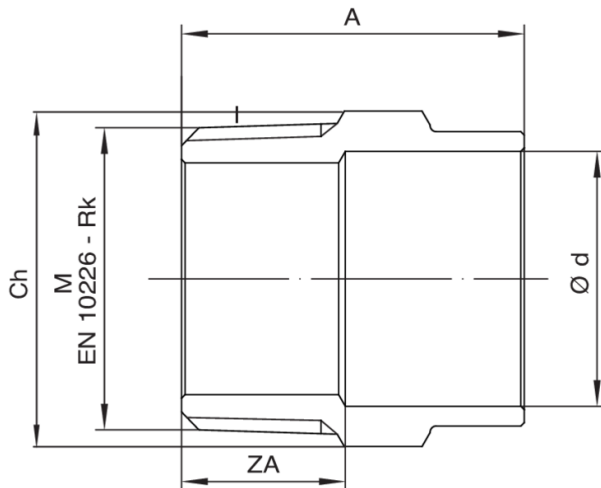

RB4243

Manguito mixto H/rosca macho.

Especificaciones técnicas

D X M	BAG	MASTER BOX	CÓDIGO	A	ZA	I	CH
10 x 3/8"	10	500	RB4243A38010000	21,7	13,9	8,6	18
10 x 1/2"	10	300	RB4243A12010000	23,3	15,5	10,9	21
12 x 3/8"	10	500	RB4243A38012000	22	13,4	8,6	18
12 x 1/2"	10	350	RB4243A12012000	23,8	15,2	10,9	21
14 x 3/8"	10	300	RB4243A38014000	23,2	12,6	8,6	18
14 x 1/2"	10	300	RB4243A12014000	25,3	14,7	10,9	21
14 x 3/4"	10	200	RB4243A34014000	28	17,4	12	27
15 x 3/8"	10	300	RB4243A38015000	23,3	12,7	8,6	18
15 x 1/2"	10	300	RB4243A12015000	24	13,4	10,9	21
15 x 3/4"	10	200	RB4243A34015000	27,4	16,8	12	27
16 x 1/2"	10	300	RB4243A12016000	24,3	13,7	10,9	21
16 x 3/4"	10	200	RB4243A34016000	28,4	17,8	12	27
18 x 1/2"	10	300	RB4243A12018000	25,2	12,6	10,9	21
18 x 3/4"	10	200	RB4243A34018000	28,5	15,4	12	27
22 x 1/2"	10	200	RB4243A12022000	31,9	15,5	10,9	27
22 x 3/4"	10	150	RB4243A34022000	29,5	14,1	12	27
22 x 1"	10	100	RB4243B01022000	32,4	17	13,8	34
28 x 1/2"	10	100	RB4243A12028000	34,3	14,9	10,9	31
28 x 3/4"	10	100	RB4243A34028000	34,5	16,1	12	32
28 x 1"	10	100	RB4243B01028000	34,7	16,3	13,8	34
28 x 1"1/4	5	50	RB4243B14028000	40,7	22,3	16,4	42
35 x 1"	5	70	RB4243B01035000	42,4	18,4	13,8	40
35 x 1"1/4	5	50	RB4243B14035000	42,3	19,3	16,4	42
35 x 1"1/2	5	80	RB4243B12035000	40,9	17,9	17,2	48
42 x 1"1/4	5	40	RB4243B14042000	48,7	22,2	16,4	46
42 x 1"1/2	5	35	RB4243B12042000	46,2	19,2	17,2	48
54 x 1"1/2	5	25	RB4243B12054000	57,4	24,4	17,2	60
54 x 2"	5	20	RB4243C02054000	56	24	20,5	60
64 x 2"1/2	1	15	RB4243C12064000	59,9	27,4	22	71
70 x 2"1/2	1	15	RB4243C12070000	64	29,5	22	78
76 x 2"1/2	1	20	RB4243C12076000	64,9	30,4	22	84
76 x 3"	1	16	RB4243D03076000	64,7	31,2	25,5	90
89 x 3"	1	10	RB4243D03089000	74,6	36,1	25,5	96
108 x 4"	1	6	RB4243E04108000	98	48	30	105