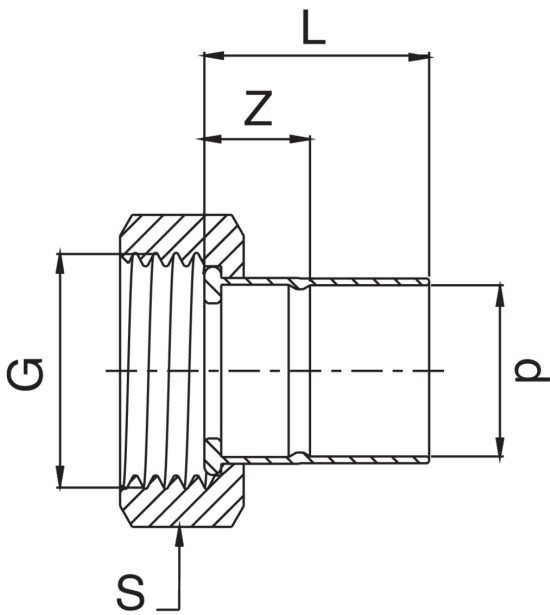

B5359G

Conexión rosca hembra con tuerca giratoria de latón.

Especificaciones técnicas

D X G	BAG	MASTER BOX	CÓDIGO	L MIN	S	Z
10 x 1/2"	10	200	B5359GA12010000	20	24	12
12 x 1/2"	10	250	B5359GA12012000	20	24	11
12 x 3/4"	10	100	B5359GA34012000	20	30	11
14 x 1/2"	10	250	B5359GA12014000	20	24	10
14 x 3/4"	25	250	B5359GA34014000	20	30	10
15 x 1/2"	10	250	B5359GA12015000	20	24	10
15 x 3/4"	10	200	B5359GA34015000	20	30	10
16 x 3/4"	10	200	B5359GA34016000	20	30	10
18 x 3/4"	10	150	B5359GA34018000	22	30	10
18 x 1"	10	100	B5359GB01018000	22	37	10
22 x 1"	10	100	B5359GB01022000	25	37	10
28 x 1"1/4	10	50	B5359GB14028000	28	46	10