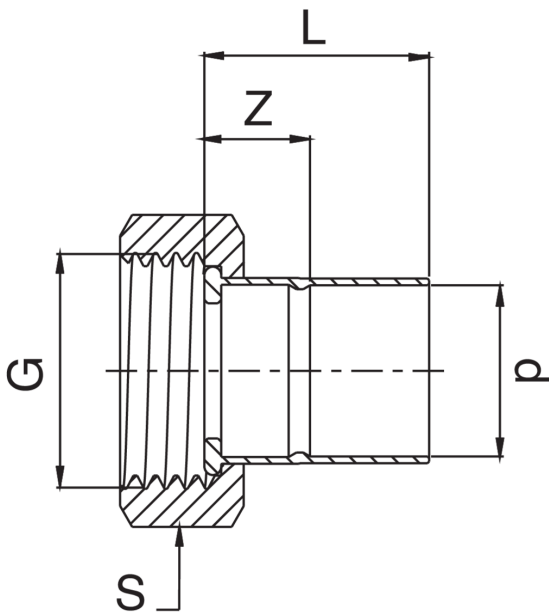

B5359G

Conexión rosca hembra con tuerca giratoria de latón.

Especificaciones técnicas

D X G	BAG	MASTER BOX	CÓDIGO	L MIN	S	Z
10 x 1/2"	10	200	B5359GA12010000	20	24	12
12 x 1/2"	10	250	B5359GA12012000	20	24	11
12 x 3/4"	10	100	B5359GA34012000	20	30	11
14 x 1/2"	10	250	B5359GA12014000	20	24	10
14 x 3/4"	25	250	B5359GA34014000	20	30	10
15 x 1/2"	10	250	B5359GA12015000	20	24	10
15 x 3/4"	10	200	B5359GA34015000	20	30	10
16 x 3/4"	10	200	B5359GA34016000	20	30	10
18 x 3/4"	10	150	B5359GA34018000	22	30	10
18 x 1"	10	100	B5359GB01018000	22	37	10
22 x 1"	10	100	B5359GB01022000	25	37	10
28 x 1"1/4	10	50	B5359GB14028000	28	46	10