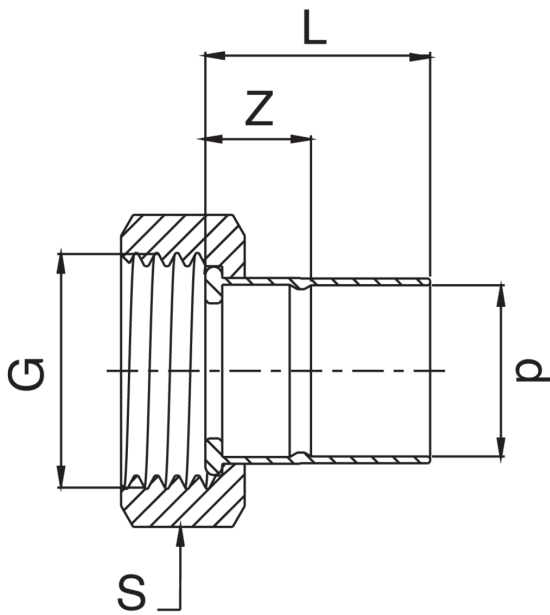

B5359G

Conexión rosca hembra con tuerca giratoria de latón.

Especificaciones técnicas

D X G	BAG	MASTER BOX	CÓDIGO	L MIN	S	Z
10 x 1/2"	10	200	B5359GA12010000	20	24	12
12 x 1/2"	10	250	B5359GA12012000	20	24	11
12 x 3/4"	10	100	B5359GA34012000	20	30	11
14 x 1/2"	10	250	B5359GA12014000	20	24	10
14 x 3/4"	25	250	B5359GA34014000	20	30	10
15 x 1/2"	10	250	B5359GA12015000	20	24	10
15 x 3/4"	10	200	B5359GA34015000	20	30	10
16 x 3/4"	10	200	B5359GA34016000	20	30	10
18 x 3/4"	10	150	B5359GA34018000	22	30	10
18 x 1"	10	100	B5359GB01018000	22	37	10
22 x 1"	10	100	B5359GB01022000	25	37	10
28 x 1"1/4	10	50	B5359GB14028000	28	46	10