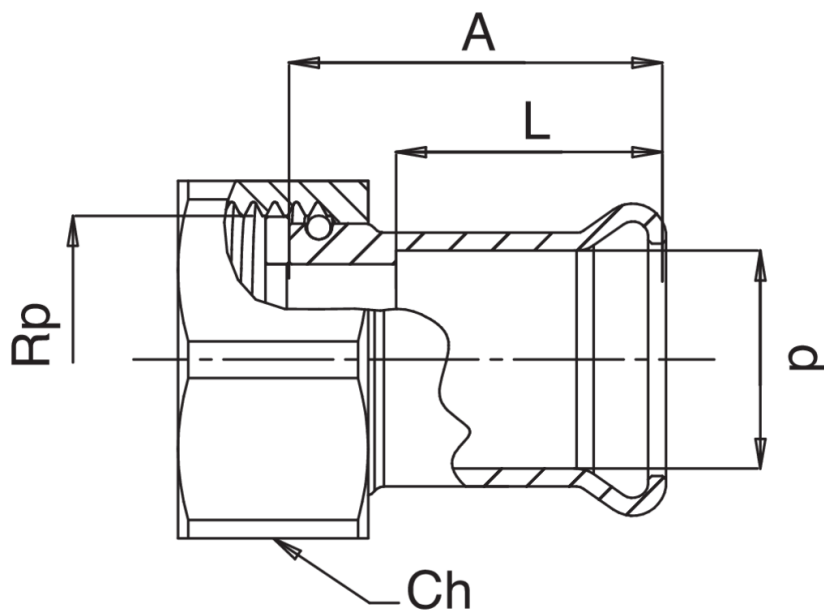

Conexión H/rosca hembra con tuerca giratoria de latón.

## Especificaciones técnicas

D X RP	BAG	MASTER BOX	CÓDIGO	A	CH	L
15 x 1/2"	5	100	CMF359A12015000	40	24	20
15 x 3/4"	5	100	CMF359A34015000	28	30	20
18 x 3/4"	5	100	CMF359A34018000	32	30	20
22 x 3/4"	5	100	CMF359A34022000	47	30	23
22 x 1"	5	100	CMF359B01022000	34	37	22
28 x 1"	5	80	CMF359B01028000	37	48,5	22
28 x 1"1/4	10	50	CMF359B14028000	31	46	23
28 x 1"1/2	5	30	CMF359B12028000	-	-	-
35 x 1"1/4	5	60	CMF359B14035000	47	56,5	27
35 x 1"1/2	5	30	CMF359B12035000	40	46	26
42 x 1"1/2	2	54	CMF359B12042000	52	61	30
54 x 2"	2	30	CMF359C02054000	64	71,5	35