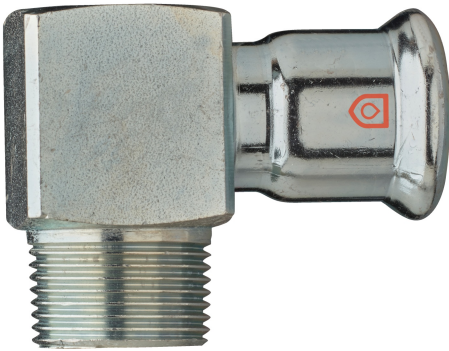

**FRABO**

**frabo**  
**press**  
C-STEEL M  
**CMF92Q**

**PATENTED**

Codo mixto H/rosca macho.

## Especificaciones técnicas

<b>D X R</b>	<b>BAG</b>	<b>MASTER BOX</b>	<b>CÓDIGO</b>	<b>A</b>	<b>B</b>	<b>Z</b>
15 x 3/8"	5	80	CMF92QA38015000	24	24	43
15 x 1/2"	5	80	CMF92QA12015000	25,5	28	44,5
18 x 1/2"	5	80	CMF92QA12018000	24,5	28	43,5
18 x 3/4"	10	50	CMF92QA34018000	27	30	46
22 x 3/4"	5	50	CMF92QA34022000	29,5	33	48,5