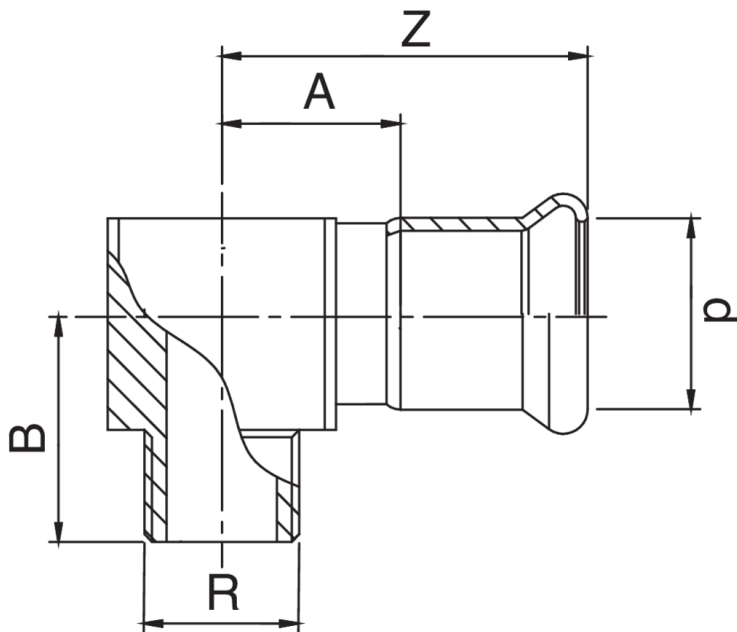

**FRABO**

**frabo**  
**press**  
C-STEEL M  
**CMF92Q**

**PATENTED**

Codo mixto H/rosca macho.

## Especificaciones técnicas

<b>D X R</b>	<b>BAG</b>	<b>MASTER BOX</b>	<b>CÓDIGO</b>	<b>A</b>	<b>B</b>	<b>Z</b>
15 x 3/8"	5	80	CMF92QA38015000	24	24	43
15 x 1/2"	5	80	CMF92QA12015000	25,5	28	44,5
18 x 1/2"	5	80	CMF92QA12018000	24,5	28	43,5
18 x 3/4"	10	50	CMF92QA34018000	27	30	46
22 x 3/4"	5	50	CMF92QA34022000	29,5	33	48,5