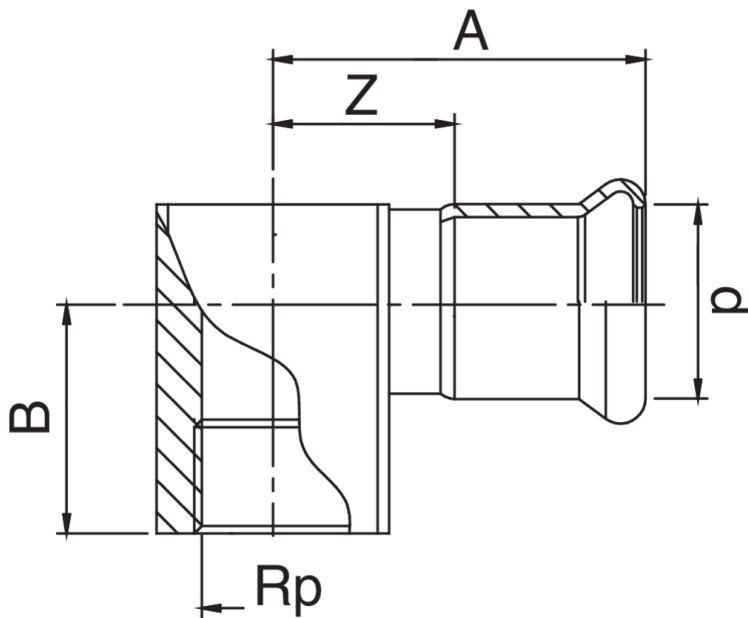

Codo mixto H/rosca hembra.

Especificaciones técnicas

D X RP	BAG	MASTER BOX	CÓDIGO	A	B	Z
15 x 1/2"	5	80	CMF90QA12015000	46	26	30
18 x 1/2"	5	40	CMF90QA12018000	45	26	26
22 x 1/2"	5	25	CMF90QA12022000	47,5	28	25,5
22 x 3/4"	5	25	CMF90QA34022000	51	28	32
28 x 1/2"	10	25	CMF90QA12028000	50	31	31