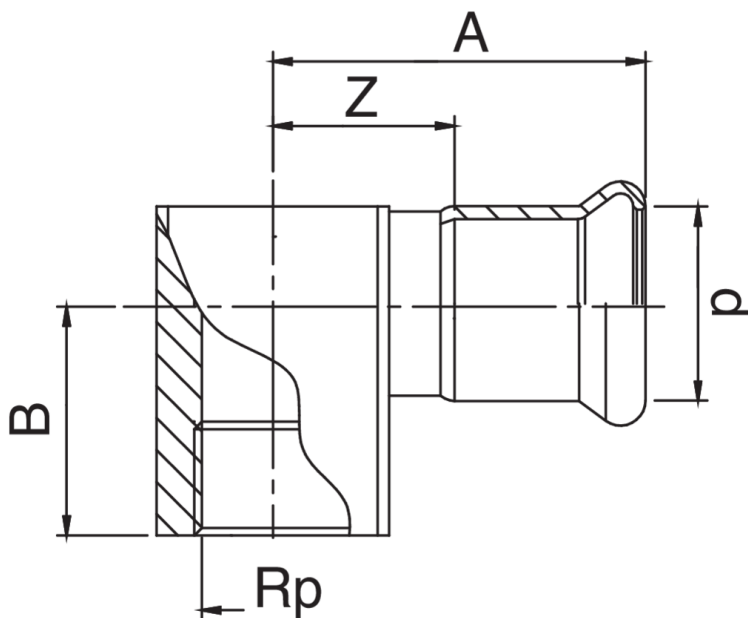

Codo mixto H/rosca hembra.

## Especificaciones técnicas

D X RP	BAG	MASTER BOX	CÓDIGO	A	B	Z
15 x 1/2"	5	80	CMF90QA12015000	46	26	30
18 x 1/2"	5	40	CMF90QA12018000	45	26	26
22 x 1/2"	5	25	CMF90QA12022000	47,5	28	25,5
22 x 3/4"	5	25	CMF90QA34022000	51	28	32
28 x 1/2"	10	25	CMF90QA12028000	50	31	31