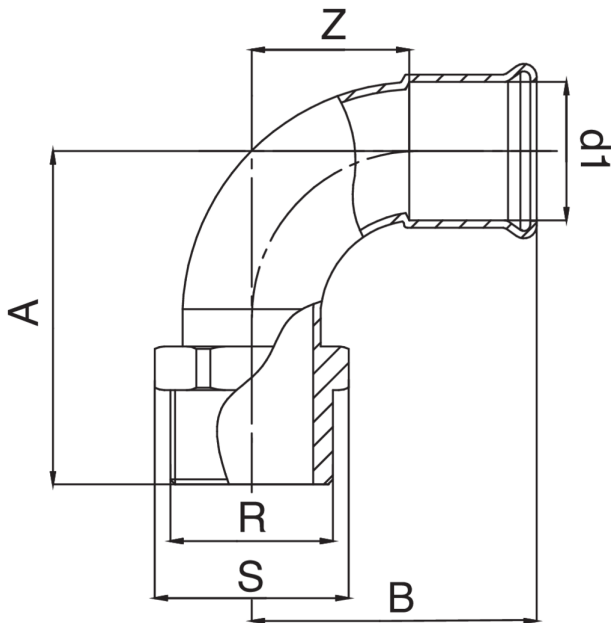

FRABO

frabo
press
C-STEEL M
CM0F92

PATENTED

Codo mixto H/rosca macho.

Especificaciones técnicas

| D1 X R | BAG | MASTER BOX | CÓDIGO | A | B | S | Z |
|------------|-----|------------|-----------------|-----|----|----|----|
| 15 x 3/8" | 10 | 100 | CM0F92A38015000 | 43 | 36 | 21 | 16 |
| 15 x 1/2" | 10 | 100 | CM0F92A12015000 | 46 | 36 | 21 | 16 |
| 18 x 1/2" | 10 | 80 | CM0F92A12018000 | 50 | 40 | 21 | 20 |
| 22 x 3/4" | 10 | 80 | CM0F92A34022000 | 50 | 46 | 27 | 23 |
| 28 x 1" | 5 | 30 | CM0F92B01028000 | 66 | 58 | 34 | 35 |
| 35 x 1"1/4 | 5 | 20 | CM0F92B14035000 | 72 | 61 | 42 | 31 |
| 35 x 1"1/2 | 1 | 15 | CM0F92B12035000 | 74 | 61 | 50 | 31 |
| 42 x 1"1/2 | 5 | 15 | CM0F92B12042000 | 80 | 81 | 50 | 51 |
| 54 x 2" | 1 | 8 | CM0F92C02054000 | 110 | 95 | 60 | 60 |