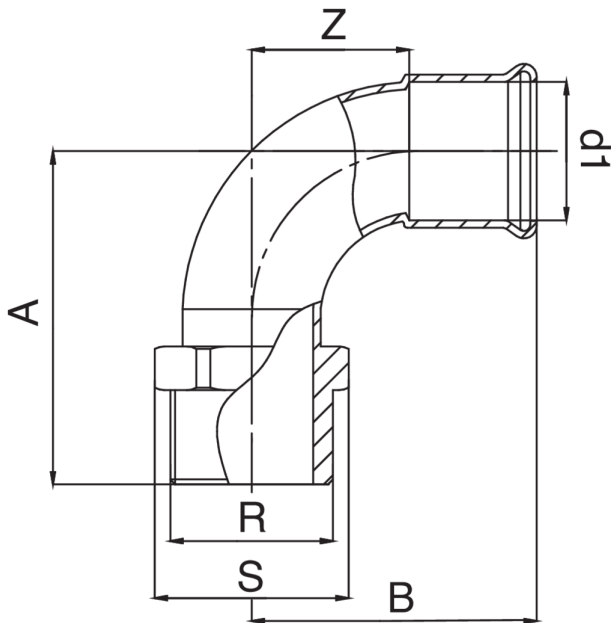

Codo mixto H/rosca macho.

## Especificaciones técnicas

D1 X R	BAG	MASTER BOX	CÓDIGO	A	B	S	Z
15 x 3/8"	10	100	CM0F92A38015000	43	36	21	16
15 x 1/2"	10	100	CM0F92A12015000	46	36	21	16
18 x 1/2"	10	80	CM0F92A12018000	50	40	21	20
22 x 3/4"	10	80	CM0F92A34022000	50	46	27	23
28 x 1"	5	30	CM0F92B01028000	66	58	34	35
35 x 1"1/4	5	20	CM0F92B14035000	72	61	42	31
35 x 1"1/2	1	15	CM0F92B12035000	74	61	50	31
42 x 1"1/2	5	15	CM0F92B12042000	80	81	50	51
54 x 2"	1	8	CM0F92C02054000	110	95	60	60