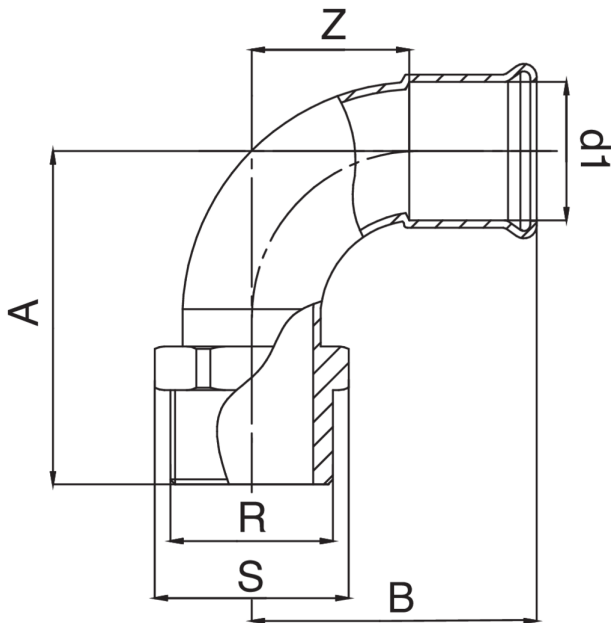

FRABO

frabo
press
C-STEEL M
CM0F92

PATENTED

Codo mixto H/rosca macho.

Especificaciones técnicas

D1 X R	BAG	MASTER BOX	CÓDIGO	A	B	S	Z
15 x 3/8"	10	100	CM0F92A38015000	43	36	21	16
15 x 1/2"	10	100	CM0F92A12015000	46	36	21	16
18 x 1/2"	10	80	CM0F92A12018000	50	40	21	20
22 x 3/4"	10	80	CM0F92A34022000	50	46	27	23
28 x 1"	5	30	CM0F92B01028000	66	58	34	35
35 x 1"1/4	5	20	CM0F92B14035000	72	61	42	31
35 x 1"1/2	1	15	CM0F92B12035000	74	61	50	31
42 x 1"1/2	5	15	CM0F92B12042000	80	81	50	51
54 x 2"	1	8	CM0F92C02054000	110	95	60	60