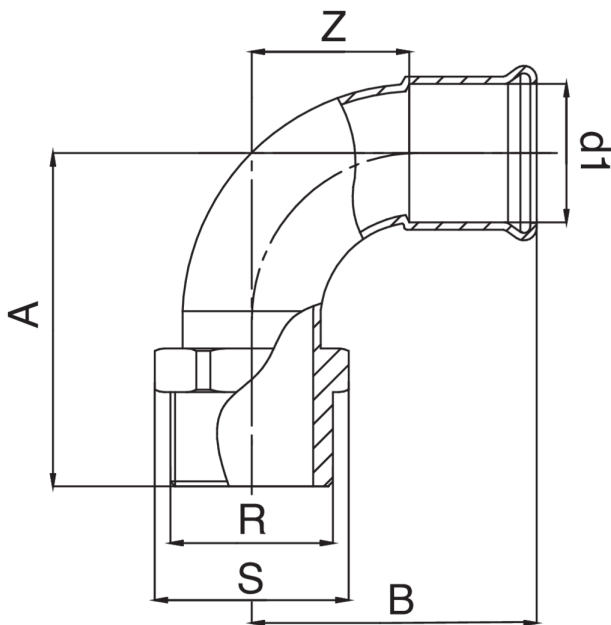

FRABO

frabo
press
C-STEEL M
CM0F92

PATENTED

Codo mixto H/rosca macho.

Especificaciones técnicas

D1 X R	BAG	MASTER BOX	CÓDIGO	A	B	S	Z
15 x 3/8"	10	100	CM0F92A38015000	43	36	21	16
15 x 1/2"	10	100	CM0F92A12015000	46	36	21	16
18 x 1/2"	10	80	CM0F92A12018000	50	40	21	20
22 x 3/4"	10	80	CM0F92A34022000	50	46	27	23
28 x 1"	5	30	CM0F92B01028000	66	58	34	35
35 x 1"1/4	5	20	CM0F92B14035000	72	61	42	31
35 x 1"1/2	1	15	CM0F92B12035000	74	61	50	31
42 x 1"1/2	5	15	CM0F92B12042000	80	81	50	51
54 x 2"	1	8	CM0F92C02054000	110	95	60	60