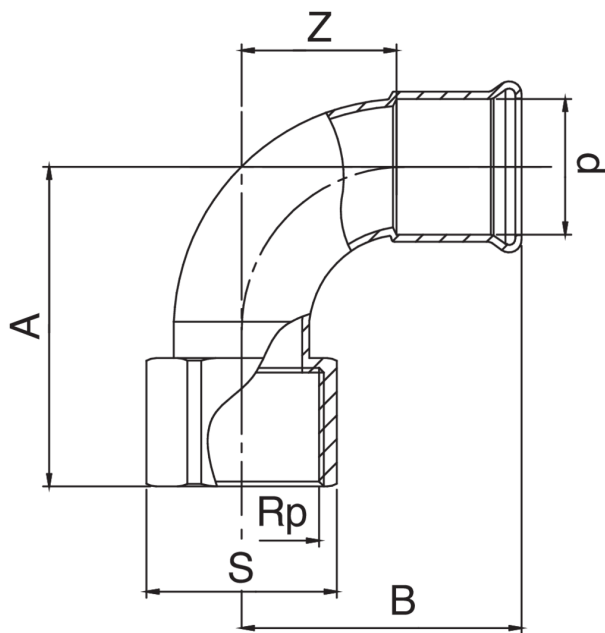

Codo mixto H/rosca hembra.

Especificaciones técnicas

D X RP	BAG	MASTER BOX	CÓDIGO	A	B	S	Z
15 x 1/2"	10	100	CM0F90A12015000	47	36	25	17
18 x 1/2"	10	150	CM0F90A12018000	53	40	25	21
22 x 3/4"	10	50	CM0F90A34022000	52	46	32	25
28 x 1"	5	30	CM0F90B01028000	70	58	38	36
35 x 1"	5	20	CM0F90B01035000	72	61	38	-