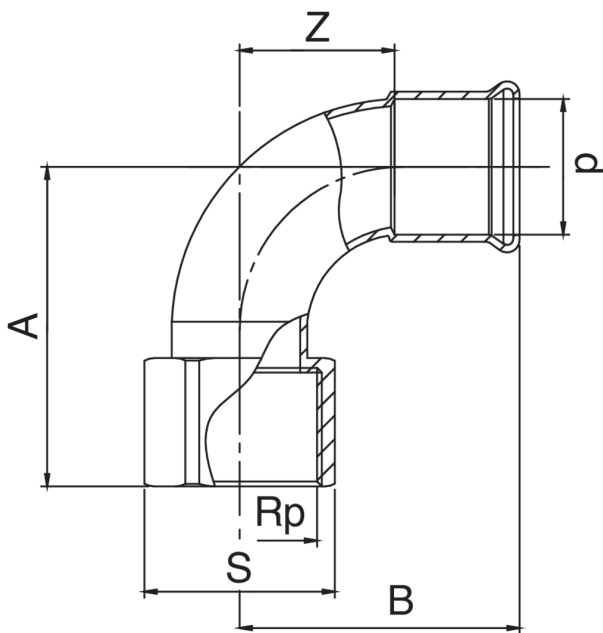

FRABO

frabo
press
C-STEEL M
CM0F90

PATENTED

Codo mixto H/rosca hembra.

Especificaciones técnicas

D X RP	BAG	MASTER BOX	CÓDIGO	A	B	S	Z
15 x 1/2"	10	100	CM0F90A12015000	47	36	25	17
18 x 1/2"	10	150	CM0F90A12018000	53	40	25	21
22 x 3/4"	10	50	CM0F90A34022000	52	46	32	25
28 x 1"	5	30	CM0F90B01028000	70	58	38	36
35 x 1"	5	20	CM0F90B01035000	72	61	38	-