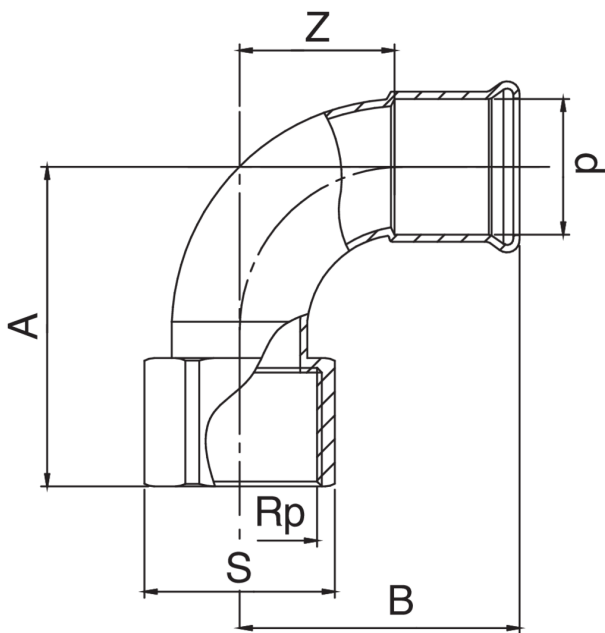

Codo mixto H/rosca hembra.

Especificaciones técnicas

D X RP	BAG	MASTER BOX	CÓDIGO	A	B	S	Z
15 x 1/2"	10	100	CM0F90A12015000	47	36	25	17
18 x 1/2"	10	150	CM0F90A12018000	53	40	25	21
22 x 3/4"	10	50	CM0F90A34022000	52	46	32	25
28 x 1"	5	30	CM0F90B01028000	70	58	38	36
35 x 1"	5	20	CM0F90B01035000	72	61	38	-