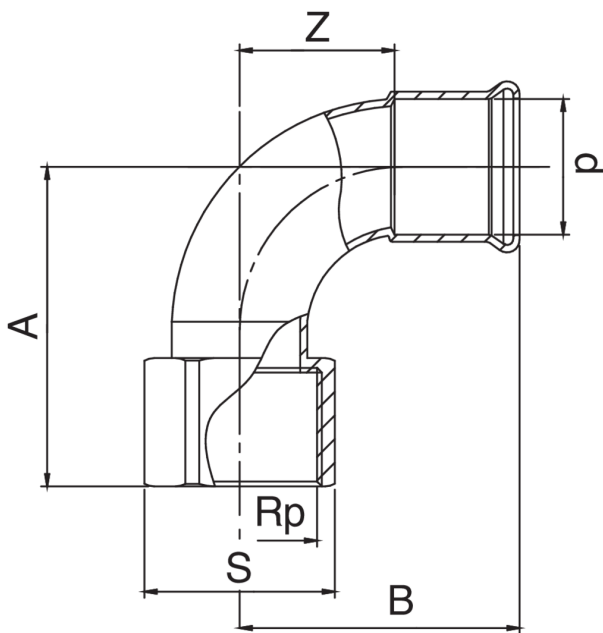

Codo mixto H/rosca hembra.

Especificaciones técnicas

D X RP	BAG	MASTER BOX	CÓDIGO	A	B	S	Z
15 x 1/2"	10	100	CM0F90A12015000	47	36	25	17
18 x 1/2"	10	150	CM0F90A12018000	53	40	25	21
22 x 3/4"	10	50	CM0F90A34022000	52	46	32	25
28 x 1"	5	30	CM0F90B01028000	70	58	38	36
35 x 1"	5	20	CM0F90B01035000	72	61	38	-