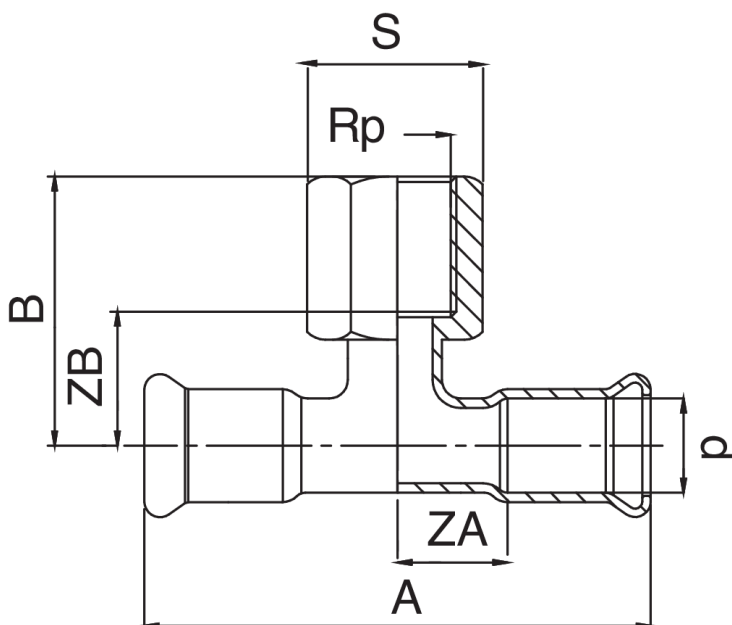

T H/rosca hembra/H.

## Especificaciones técnicas

D X RP	BAG	MASTER BOX	CÓDIGO	A	B	S	ZA	ZB
15 x 1/2"	10	80	CMF130015A12015	74	39	26	21	-
18 x 1/2"	10	60	CMF130018A12018	80	37	26	21	-
22 x 1/2"	5	50	CMF130022A12022	82	39	26	20	-
22 x 3/4"	5	40	CMF130022A34022	82	41	31	20	-
28 x 1/2"	5	25	CMF130028A12028	92	37	26	24	-
28 x 3/4"	5	20	CMF130028A34028	92	45	31	24	-
28 x 1"	5	15	CMF130028B01028	92	46	37	24	-
35 x 1/2"	1	15	CMF130035A12035	102	43	26	26	-
35 x 3/4"	1	20	CMF130035A34035	102	49	31	26	-
35 x 1"	10	10	CMF130035B01035	102	57	37	26	-
42 x 1/2"	1	10	CMF130042A12042	118	47	26	30	-
42 x 3/4"	1	10	CMF130042A34042	118	52	31	30	-
42 x 1"	10	10	CMF130042B01042	118	60	37	30	-
54 x 1/2"	1	10	CMF130054A12054	140	53	26	36	-
54 x 3/4"	1	5	CMF130054A34054	140	58	31	36	-