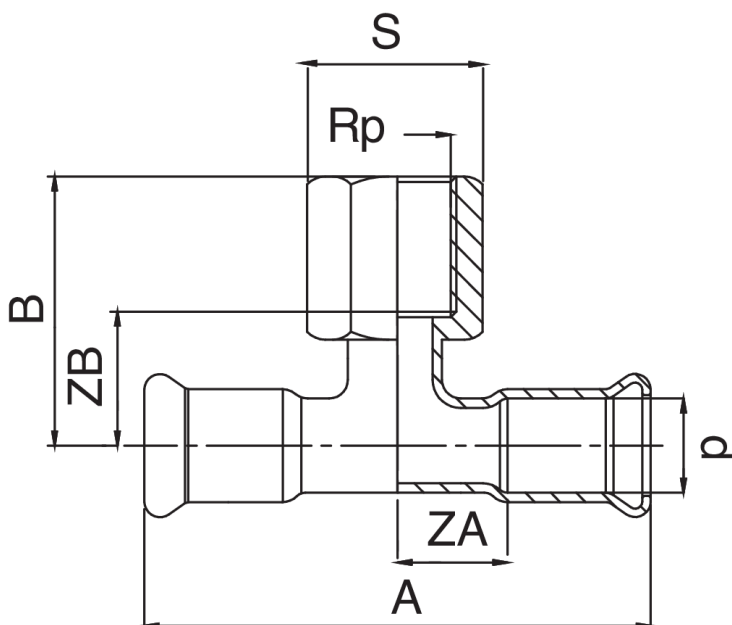

FRABO

frabo
press
C-STEEL M
CMF130

PATENTED

T H/rosca hembra/H.

Especificaciones técnicas

| D X RP | BAG | MASTER BOX | CÓDIGO | A | B | S | ZA | ZB |
|-----------|-----|------------|-----------------|-----|----|----|----|----|
| 15 x 1/2" | 10 | 80 | CMF130015A12015 | 74 | 39 | 26 | 21 | - |
| 18 x 1/2" | 10 | 60 | CMF130018A12018 | 80 | 37 | 26 | 21 | - |
| 22 x 1/2" | 5 | 50 | CMF130022A12022 | 82 | 39 | 26 | 20 | - |
| 22 x 3/4" | 5 | 40 | CMF130022A34022 | 82 | 41 | 31 | 20 | - |
| 28 x 1/2" | 5 | 25 | CMF130028A12028 | 92 | 37 | 26 | 24 | - |
| 28 x 3/4" | 5 | 20 | CMF130028A34028 | 92 | 45 | 31 | 24 | - |
| 28 x 1" | 5 | 15 | CMF130028B01028 | 92 | 46 | 37 | 24 | - |
| 35 x 1/2" | 1 | 15 | CMF130035A12035 | 102 | 43 | 26 | 26 | - |
| 35 x 3/4" | 1 | 20 | CMF130035A34035 | 102 | 49 | 31 | 26 | - |
| 35 x 1" | 10 | 10 | CMF130035B01035 | 102 | 57 | 37 | 26 | - |
| 42 x 1/2" | 1 | 10 | CMF130042A12042 | 118 | 47 | 26 | 30 | - |
| 42 x 3/4" | 1 | 10 | CMF130042A34042 | 118 | 52 | 31 | 30 | - |
| 42 x 1" | 10 | 10 | CMF130042B01042 | 118 | 60 | 37 | 30 | - |
| 54 x 1/2" | 1 | 10 | CMF130054A12054 | 140 | 53 | 26 | 36 | - |
| 54 x 3/4" | 1 | 5 | CMF130054A34054 | 140 | 58 | 31 | 36 | - |