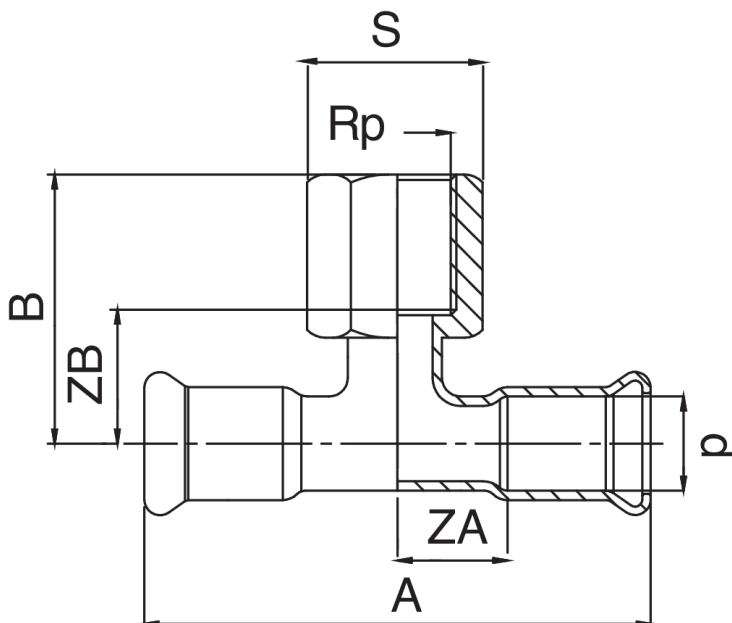

T H/roscas hembra/H.

## Especificaciones técnicas

D X RP	BAG	MASTER BOX	CÓDIGO	A	B	S	ZA	ZB
15 x 1/2"	10	80	CMF130015A12015	74	39	26	21	-
18 x 1/2"	10	60	CMF130018A12018	80	37	26	21	-
22 x 1/2"	5	50	CMF130022A12022	82	39	26	20	-
22 x 3/4"	5	40	CMF130022A34022	82	41	31	20	-
28 x 1/2"	5	25	CMF130028A12028	92	37	26	24	-
28 x 3/4"	5	20	CMF130028A34028	92	45	31	24	-
28 x 1"	5	15	CMF130028B01028	92	46	37	24	-
35 x 1/2"	1	15	CMF130035A12035	102	43	26	26	-
35 x 3/4"	1	20	CMF130035A34035	102	49	31	26	-
35 x 1"	10	10	CMF130035B01035	102	57	37	26	-
42 x 1/2"	1	10	CMF130042A12042	118	47	26	30	-
42 x 3/4"	1	10	CMF130042A34042	118	52	31	30	-
42 x 1"	10	10	CMF130042B01042	118	60	37	30	-
54 x 1/2"	1	10	CMF130054A12054	140	53	26	36	-
54 x 3/4"	1	5	CMF130054A34054	140	58	31	36	-