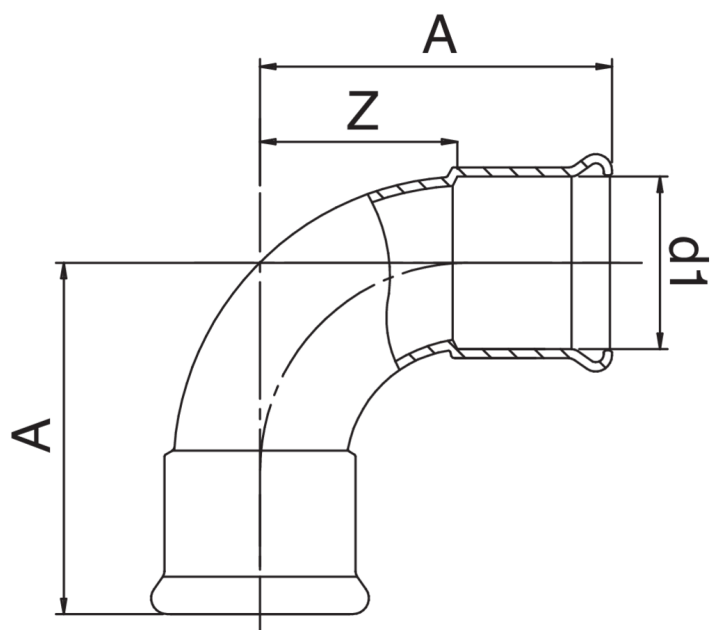

Curva 90° H/H.

## Especificaciones técnicas

D1	BAG	MASTER BOX	CÓDIGO	A	Z
15	10	150	CM0002015015000	36	16
18	10	100	CM0002018018000	41	21
22	10	60	CM0002022022000	46	23
28	5	40	CM0002028028000	57	34
35	5	30	CM0002035035000	62	36
42	1	10	CM0002042042000	76	46
54	1	7	CM0002054054000	94	59