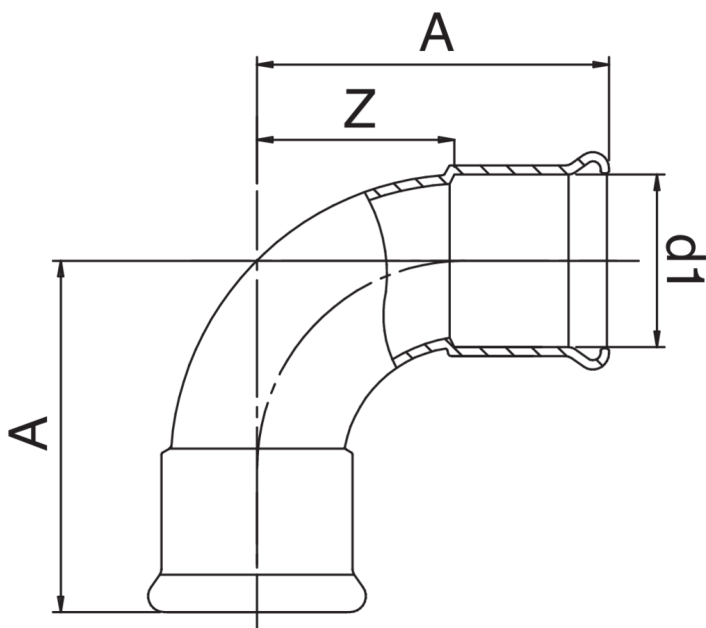

Curva 90° H/H.

## Especificaciones técnicas

D1	BAG	MASTER BOX	CÓDIGO	A	Z
15	10	150	CM0002015015000	36	16
18	10	100	CM0002018018000	41	21
22	10	60	CM0002022022000	46	23
28	5	40	CM0002028028000	57	34
35	5	30	CM0002035035000	62	36
42	1	10	CM0002042042000	76	46
54	1	7	CM0002054054000	94	59