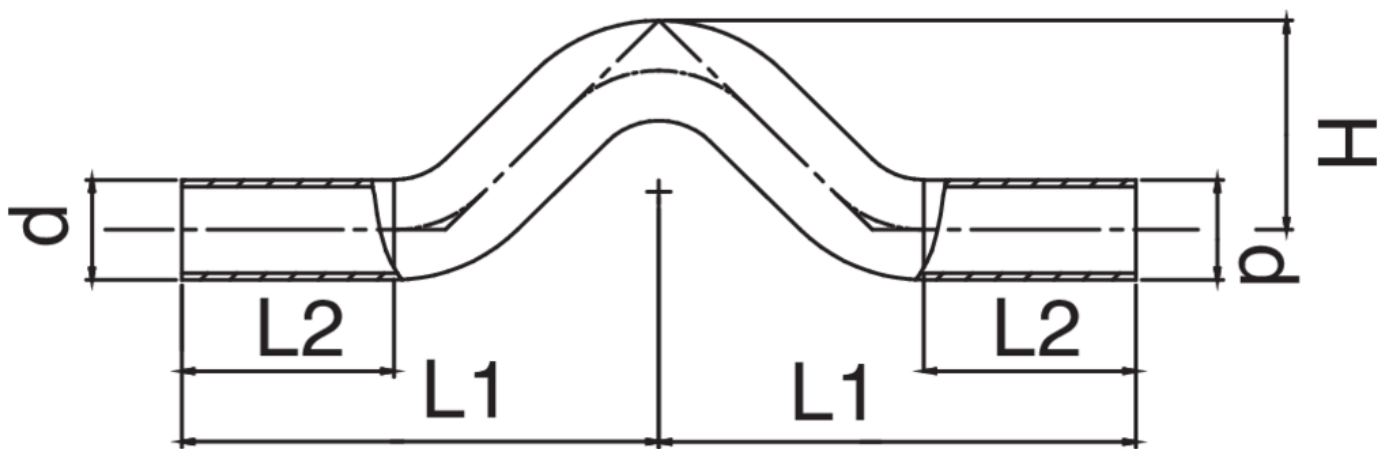

Desviación larga M/M.

Especificaciones técnicas

D	BAG	MASTER BOX	CÓDIGO	L1	L2 MIN	H
12	5	30	ZC0087012012000	88	-	32
15	5	30	ZC0087015015000	93	-	32
18	5	20	ZC0087018018000	118	-	42
22	5	20	ZC0087022022000	120	-	50
28	5	10	ZC0087028028000	140	-	50