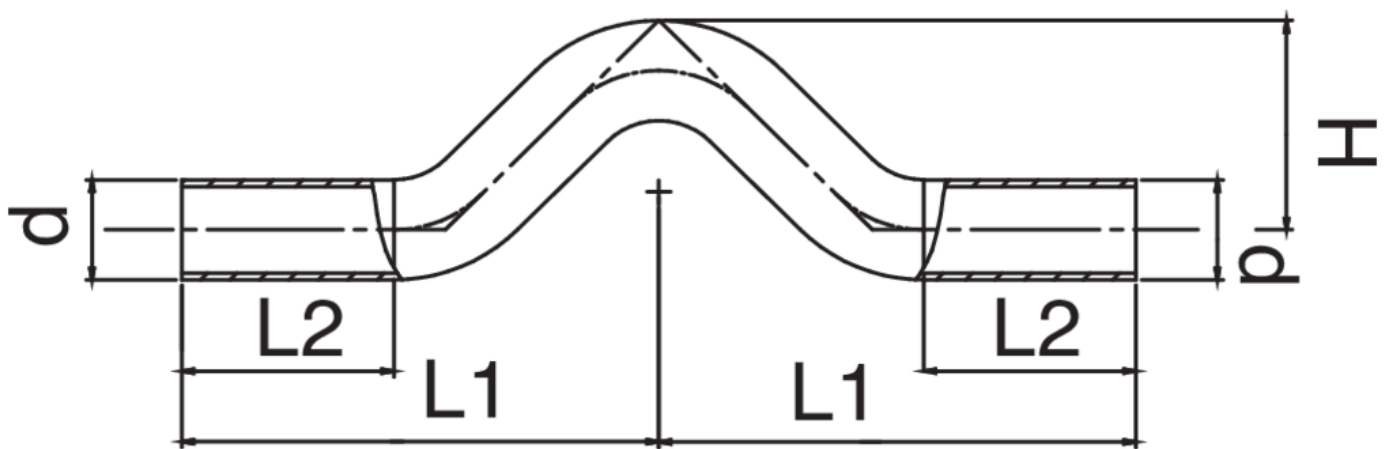

Desviación larga M/M.

## Especificaciones técnicas

D	BAG	MASTER BOX	CÓDIGO	L1	L2 MIN	H
12	5	30	ZC0087012012000	88	-	32
15	5	30	ZC0087015015000	93	-	32
18	5	20	ZC0087018018000	118	-	42
22	5	20	ZC0087022022000	120	-	50
28	5	10	ZC0087028028000	140	-	50