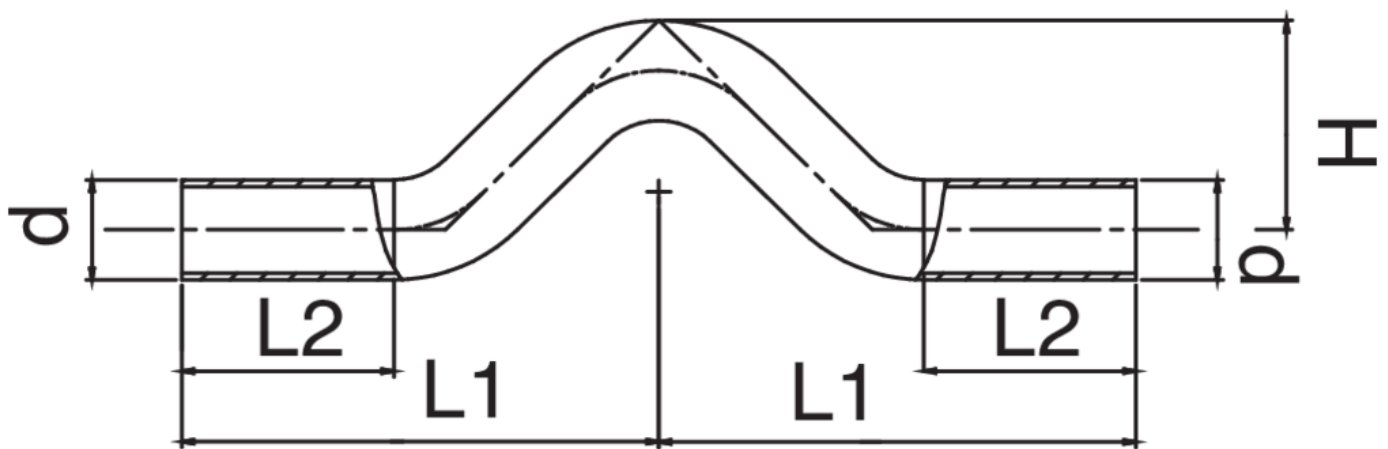

Desviación larga M/M.

Especificaciones técnicas

D	BAG	MASTER BOX	CÓDIGO	L1	L2 MIN	H
12	5	30	ZC0087012012000	88	-	32
15	5	30	ZC0087015015000	93	-	32
18	5	20	ZC0087018018000	118	-	42
22	5	20	ZC0087022022000	120	-	50
28	5	10	ZC0087028028000	140	-	50