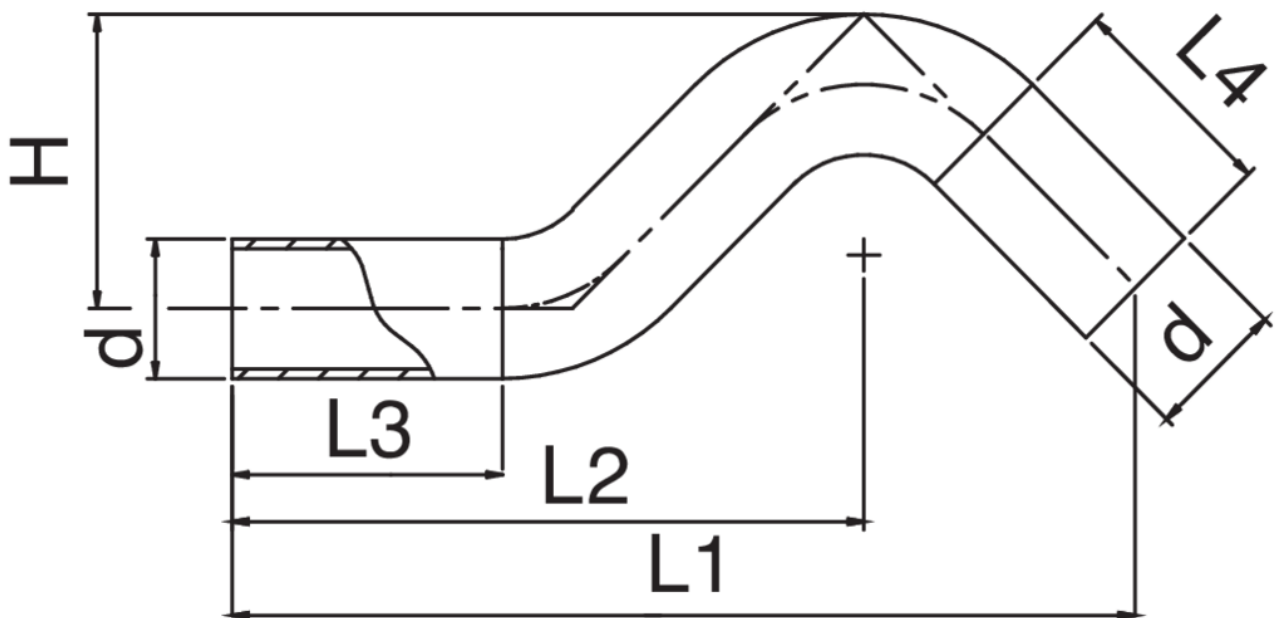

Desviación corta M/M.

## Especificaciones técnicas

D	BAG	MASTER BOX	CÓDIGO	H	L1	L2	L3 MIN	L4 MIN
12	5	50	ZC0084012012000	32	125	88	20	20
15	5	100	ZC0084015015000	32	135	93	24	24
18	5	20	ZC0084018018000	42	141	118	25	25
22	5	20	ZC0084022022000	50	163	120	26	26
28	5	10	ZC0084028028000	50	205	140	27	27