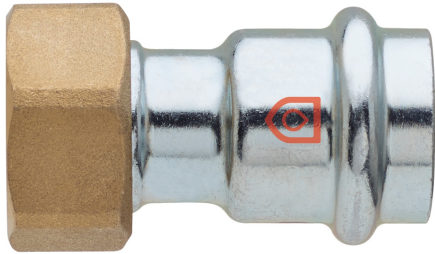

**FRABO**

**frabo**  
**press**  
C-STEEL V  
**ZCF359**

**PATENTED**

Conexión H/rosca hembra con tuerca giratoria de latón.

## Especificaciones técnicas

D X G	BAG	MASTER BOX	CÓDIGO	L1	S	Z
15 x 1/2"	5	100	ZCF359A12015000	44	24	22
15 x 3/4"	5	100	ZCF359A34015000	29	30	7
18 x 1/2"	10	100	ZCF359A12018000	44	24	22
18 x 3/4"	5	100	ZCF359A34018000	32	30	9
18 x 1"	5	100	ZCF359B01018000	38	37	14
22 x 3/4"	10	100	ZCF359A34022000	46	30	22
22 x 1"	5	100	ZCF359B01022000	38	37	14
28 x 1"1/4	10	50	ZCF359B14028000	34	46	9
35 x 1"1/2	5	30	ZCF359B12035000	34	46	9
42 x 2"	5	20	ZCF359C02042000	48	64	12
54 x 2"1/2	1	10	ZCF359C12054000	45	85	5