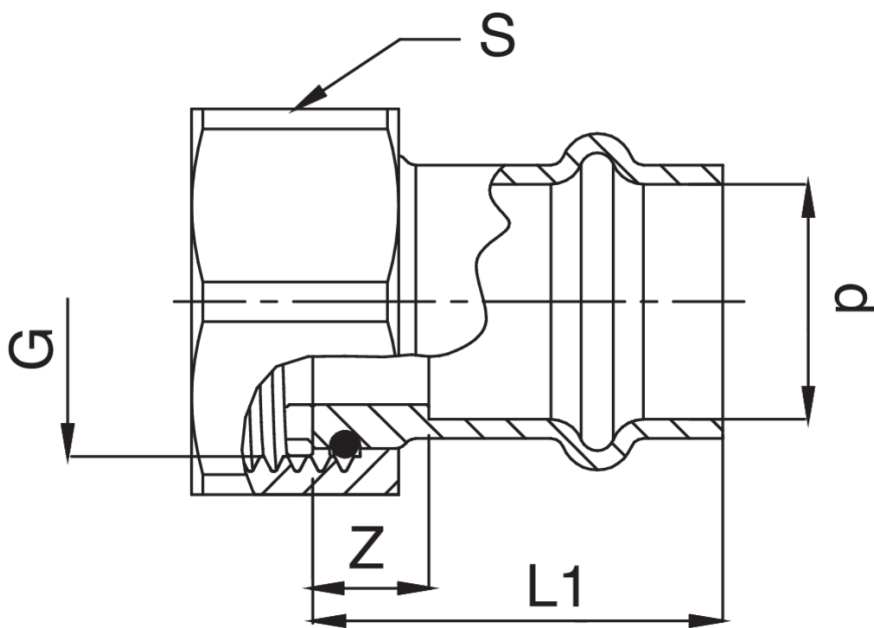

FRABO

frabo
press
C-STEEL V
ZCF359

PATENTED

Conexión H/rosca hembra con tuerca giratoria de latón.

Especificaciones técnicas

D X G	BAG	MASTER BOX	CÓDIGO	L1	S	Z
15 x 1/2"	5	100	ZCF359A12015000	44	24	22
15 x 3/4"	5	100	ZCF359A34015000	29	30	7
18 x 1/2"	10	100	ZCF359A12018000	44	24	22
18 x 3/4"	5	100	ZCF359A34018000	32	30	9
18 x 1"	5	100	ZCF359B01018000	38	37	14
22 x 3/4"	10	100	ZCF359A34022000	46	30	22
22 x 1"	5	100	ZCF359B01022000	38	37	14
28 x 1"1/4	10	50	ZCF359B14028000	34	46	9
35 x 1"1/2	5	30	ZCF359B12035000	34	46	9
42 x 2"	5	20	ZCF359C02042000	48	64	12
54 x 2"1/2	1	10	ZCF359C12054000	45	85	5