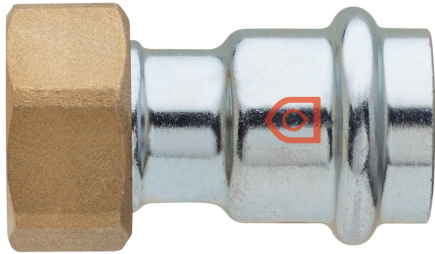

FRABO

frabo
press
C-STEEL V
ZCF359

PATENTED

Conexión H/rosca hembra con tuerca giratoria de latón.

Especificaciones técnicas

D X G	BAG	MASTER BOX	CÓDIGO	L1	S	Z
15 x 1/2"	5	100	ZCF359A12015000	44	24	22
15 x 3/4"	5	100	ZCF359A34015000	29	30	7
18 x 1/2"	10	100	ZCF359A12018000	44	24	22
18 x 3/4"	5	100	ZCF359A34018000	32	30	9
18 x 1"	5	100	ZCF359B01018000	38	37	14
22 x 3/4"	10	100	ZCF359A34022000	46	30	22
22 x 1"	5	100	ZCF359B01022000	38	37	14
28 x 1"1/4	10	50	ZCF359B14028000	34	46	9
35 x 1"1/2	5	30	ZCF359B12035000	34	46	9
42 x 2"	5	20	ZCF359C02042000	48	64	12
54 x 2"1/2	1	10	ZCF359C12054000	45	85	5