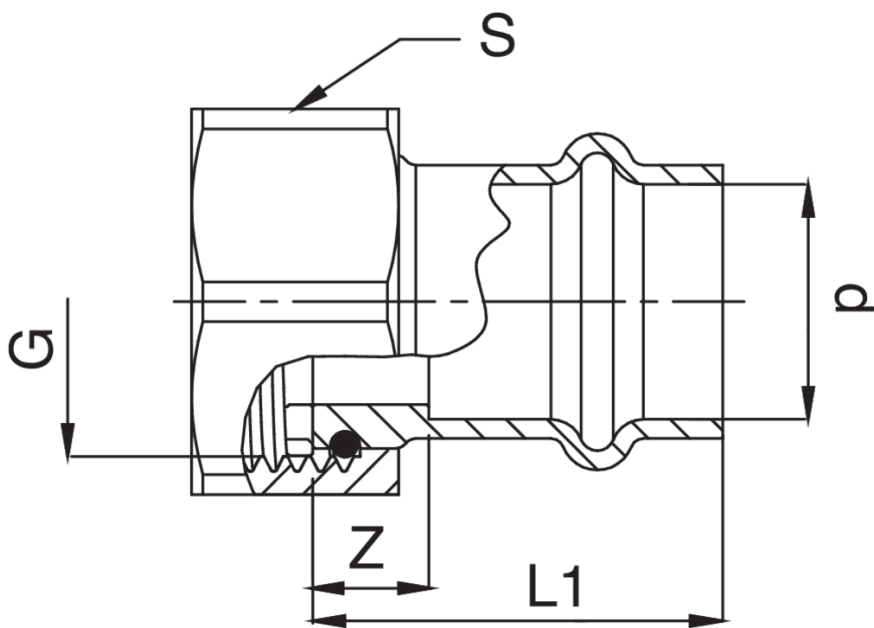

**FRABO**

**frabo**  
**press**  
C-STEEL V  
**ZCF359**

**PATENTED**

Conexión H/rosca hembra con tuerca giratoria de latón.

## Especificaciones técnicas

D X G	BAG	MASTER BOX	CÓDIGO	L1	S	Z
15 x 1/2"	5	100	ZCF359A12015000	44	24	22
15 x 3/4"	5	100	ZCF359A34015000	29	30	7
18 x 1/2"	10	100	ZCF359A12018000	44	24	22
18 x 3/4"	5	100	ZCF359A34018000	32	30	9
18 x 1"	5	100	ZCF359B01018000	38	37	14
22 x 3/4"	10	100	ZCF359A34022000	46	30	22
22 x 1"	5	100	ZCF359B01022000	38	37	14
28 x 1"1/4	10	50	ZCF359B14028000	34	46	9
35 x 1"1/2	5	30	ZCF359B12035000	34	46	9
42 x 2"	5	20	ZCF359C02042000	48	64	12
54 x 2"1/2	1	10	ZCF359C12054000	45	85	5