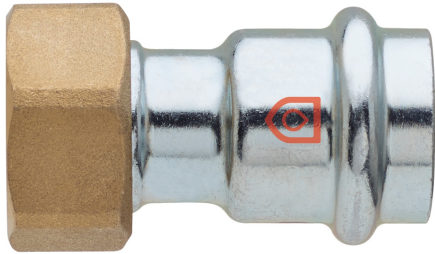

**FRABO**

**frabo**  
**press**  
C-STEEL V  
**ZCF359**

**PATENTED**

Conexión H/rosca hembra con tuerca giratoria de latón.

## Especificaciones técnicas

<b>D X G</b>	<b>BAG</b>	<b>MASTER BOX</b>	<b>CÓDIGO</b>	<b>L1</b>	<b>S</b>	<b>Z</b>
15 x 1/2"	5	100	ZCF359A12015000	44	24	22
15 x 3/4"	5	100	ZCF359A34015000	29	30	7
18 x 1/2"	10	100	ZCF359A12018000	44	24	22
18 x 3/4"	5	100	ZCF359A34018000	32	30	9
18 x 1"	5	100	ZCF359B01018000	38	37	14
22 x 3/4"	10	100	ZCF359A34022000	46	30	22
22 x 1"	5	100	ZCF359B01022000	38	37	14
28 x 1"1/4	10	50	ZCF359B14028000	34	46	9
35 x 1"1/2	5	30	ZCF359B12035000	34	46	9
42 x 2"	5	20	ZCF359C02042000	48	64	12
54 x 2"1/2	1	10	ZCF359C12054000	45	85	5