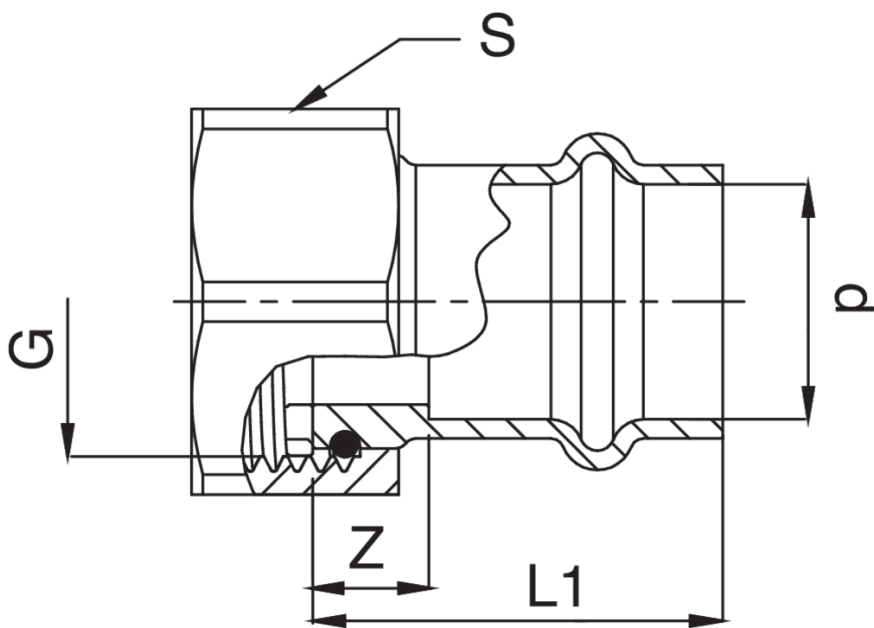

**FRABO**

**frabo**  
**press**  
C-STEEL V  
**ZCF359**

**PATENTED**

Conexión H/rosca hembra con tuerca giratoria de latón.

## Especificaciones técnicas

<b>D X G</b>	<b>BAG</b>	<b>MASTER BOX</b>	<b>CÓDIGO</b>	<b>L1</b>	<b>S</b>	<b>Z</b>
15 x 1/2"	5	100	ZCF359A12015000	44	24	22
15 x 3/4"	5	100	ZCF359A34015000	29	30	7
18 x 1/2"	10	100	ZCF359A12018000	44	24	22
18 x 3/4"	5	100	ZCF359A34018000	32	30	9
18 x 1"	5	100	ZCF359B01018000	38	37	14
22 x 3/4"	10	100	ZCF359A34022000	46	30	22
22 x 1"	5	100	ZCF359B01022000	38	37	14
28 x 1"1/4	10	50	ZCF359B14028000	34	46	9
35 x 1"1/2	5	30	ZCF359B12035000	34	46	9
42 x 2"	5	20	ZCF359C02042000	48	64	12
54 x 2"1/2	1	10	ZCF359C12054000	45	85	5