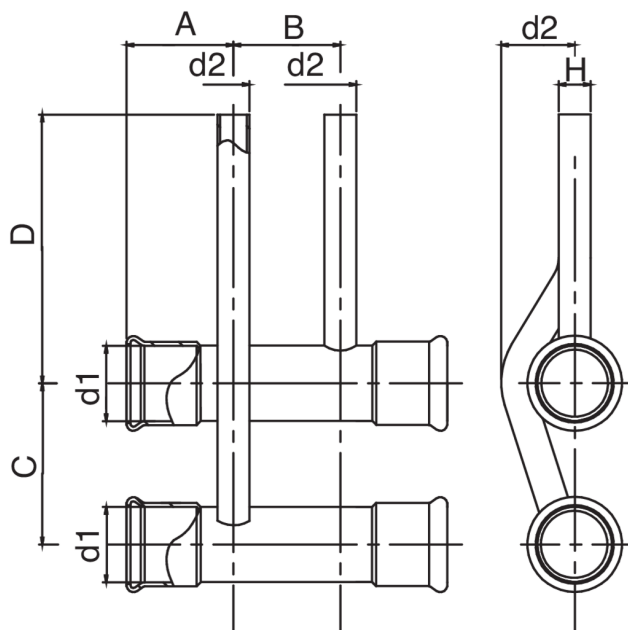

frabo
press
C-STEEL V
ZC0350

PATENTED

Desviación sola.

Especificaciones técnicas

D1 X D2	BAG	MASTER BOX	CÓDIGO	A	B	C	D	H
12 x 12	1	10	ZC0350012012000	40	40	60	100	27
15 x 12	1	5	ZC0350015012000	40	40	60	100	28
15 x 15	1	5	ZC0350015015000	40	40	60	100	31
18 x 12	1	5	ZC0350018012000	40	40	60	100	28
18 x 15	1	5	ZC0350018015000	40	40	60	100	31
22 x 12	1	5	ZC0350022012000	40	40	60	100	30
22 x 15	1	5	ZC0350022015000	40	40	60	100	34
28 x 12	1	5	ZC0350028012000	40	40	60	100	30
28 x 15	1	10	ZC0350028015000	40	40	60	100	35