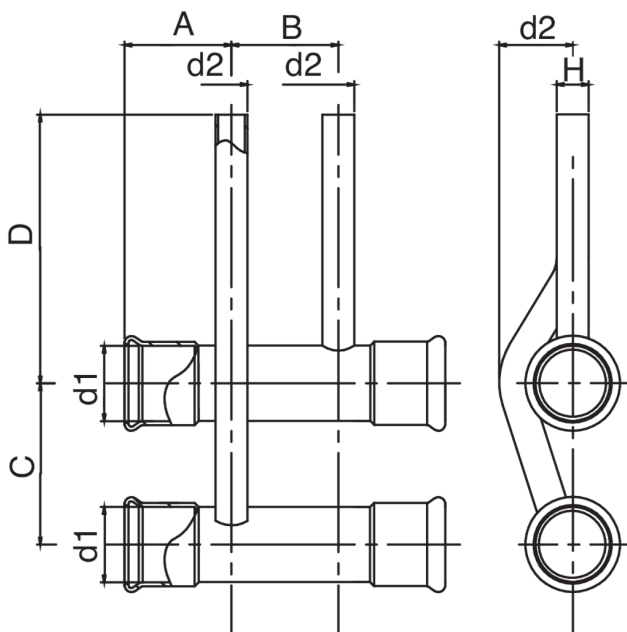

frabo
press
C-STEEL V
ZC0350

PATENTED

Desviación sola.

Especificaciones técnicas

D1 X D2	BAG	MASTER BOX	CÓDIGO	A	B	C	D	H
12 x 12	1	10	ZC0350012012000	40	40	60	100	27
15 x 12	1	5	ZC0350015012000	40	40	60	100	28
15 x 15	1	5	ZC0350015015000	40	40	60	100	31
18 x 12	1	5	ZC0350018012000	40	40	60	100	28
18 x 15	1	5	ZC0350018015000	40	40	60	100	31
22 x 12	1	5	ZC0350022012000	40	40	60	100	30
22 x 15	1	5	ZC0350022015000	40	40	60	100	34
28 x 12	1	5	ZC0350028012000	40	40	60	100	30
28 x 15	1	10	ZC0350028015000	40	40	60	100	35