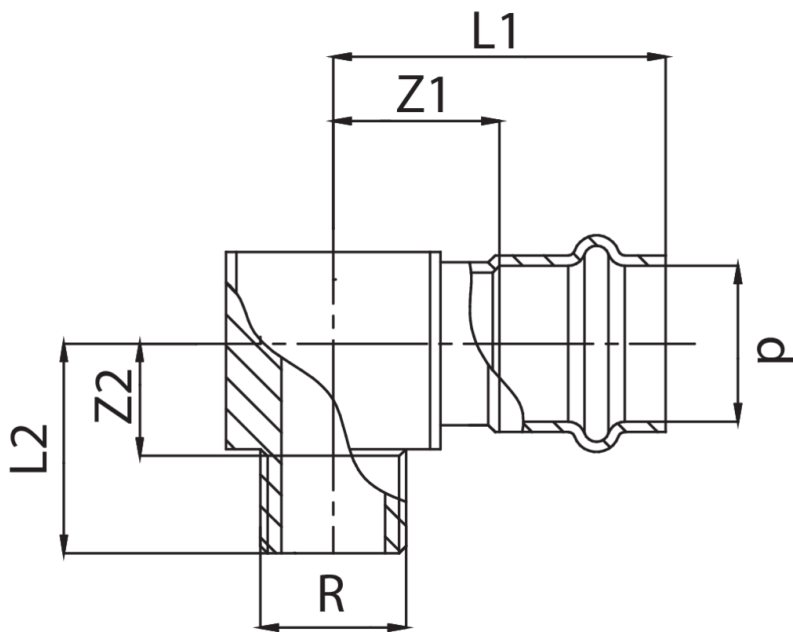

Codo mixto H/rosca macho.

## Especificaciones técnicas

D X R	BAG	MASTER BOX	CÓDIGO	L1	L2	Z1	Z2
15 x 3/8"	5	80	ZCF92QA38015000	43	24	21	12
15 x 1/2"	5	80	ZCF92QA12015000	44	28	22	13
18 x 1/2"	5	80	ZCF92QA12018000	48	28	25	13
18 x 3/4"	10	50	ZCF92QA34018000	51	30	28	13
22 x 3/4"	5	50	ZCF92QA34022000	50	33	26	16