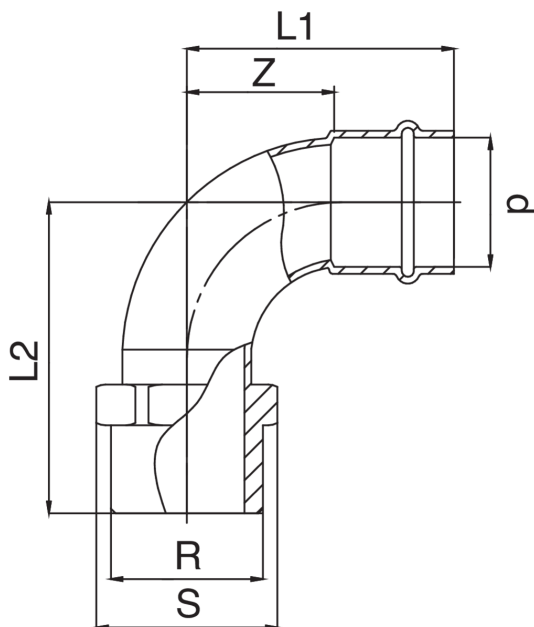

**FRABO**

**frabo**  
**press**  
C-STEEL V  
**ZC0F92**

**PATENTED**

Codo mixto H/rosca macho.

## Especificaciones técnicas

<b>D X R</b>	<b>BAG</b>	<b>MASTER BOX</b>	<b>CÓDIGO</b>	<b>L1</b>	<b>L2</b>	<b>S</b>	<b>Z</b>
15 x 3/8"	10	100	ZC0F92A38015000	42	38	21	22
15 x 1/2"	10	100	ZC0F92A12015000	42	39	21	22
18 x 1/2"	10	80	ZC0F92A12018000	45	43	21	22
22 x 3/4"	10	80	ZC0F92A34022000	51	47	27	27
28 x 1"	5	30	ZC0F92B01028000	61	67	34	36
35 x 1"1/4	5	20	ZC0F92B14035000	69	81	42	43
35 x 1"1/2	1	15	ZC0F92B12035000	69	84	48	43
42 x 1"1/2	5	15	ZC0F92B12042000	89	81	50	53
54 x 2"	1	8	ZC0F92C02054000	114	106	60	74