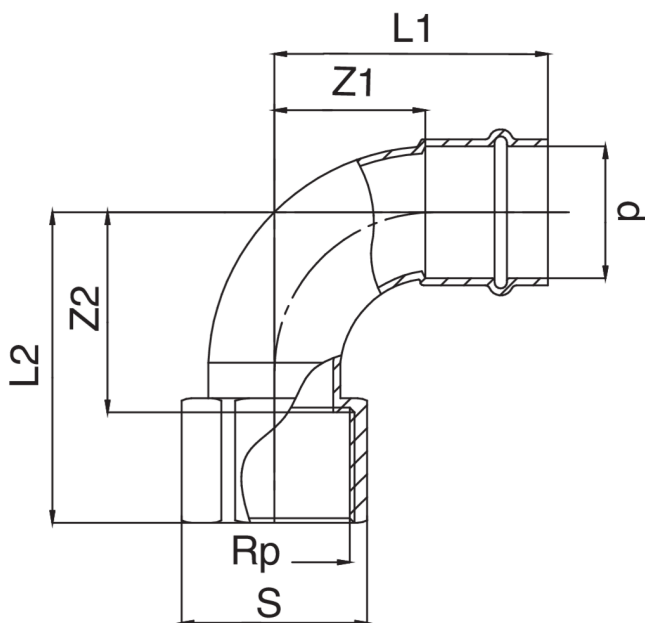

Codo mixto H/rosca hembra.

Especificaciones técnicas

D X RP	BAG	MASTER BOX	CÓDIGO	L1	L2	S	Z1	Z2
15 x 1/2"	10	100	ZC0F90A12015000	42	45	27	20	32
18 x 1/2"	10	150	ZC0F90A12018000	45	50	27	22	37
18 x 3/4"	10	80	ZC0F90A34018000	45	53	32	22	38
22 x 3/4"	10	50	ZC0F90A34022000	51	53	32	27	38
28 x 1"	5	30	ZC0F90B01028000	61	70	38	36	54
35 x 1"	5	20	ZC0F90B01035000	69	79	38	43	60
35 x 1"1/4	1	20	ZC0F90B14035000	69	82	48	43	61
42 x 1"1/2	1	10	ZC0F90B12042000	89	87	55	53	66
54 x 1"1/2	1	10	ZC0F90B12054000	114	99	60	74	78
54 x 2"	1	5	ZC0F90C02054000	114	110	70	74	85