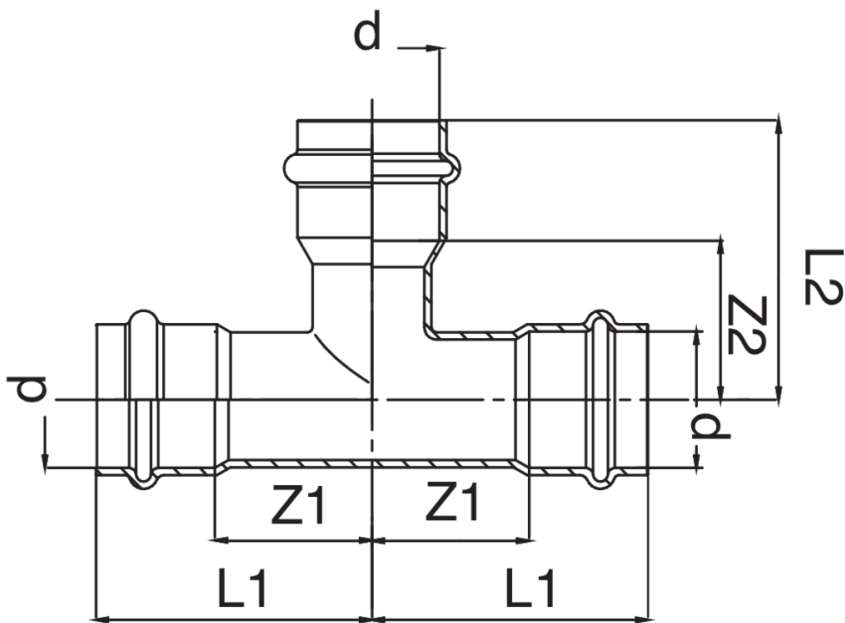

FRABO

frabo
press
C-STEEL V
ZC0130

PATENTED

T H/H/H.

Especificaciones técnicas

D	BAG	MASTER BOX	CÓDIGO	L1	L2	Z1	Z2
12	10	100	ZC0130012012012	29	30	11	12
15	10	100	ZC0130015015015	41	42	19	20
18	10	50	ZC0130018018018	46	56	23	33
22	5	40	ZC0130022022022	49	54	25	30
28	5	30	ZC0130028028028	58	58	33	33
35	5	20	ZC0130035035035	58	62	32	36
42	1	10	ZC0130042042042	71	75	35	39
54	1	10	ZC0130054054054	82	86	42	46

The big-size, item AC0130, is available.

Aplicaciones

HEATING

HVAC

COMPRESSED
AIR