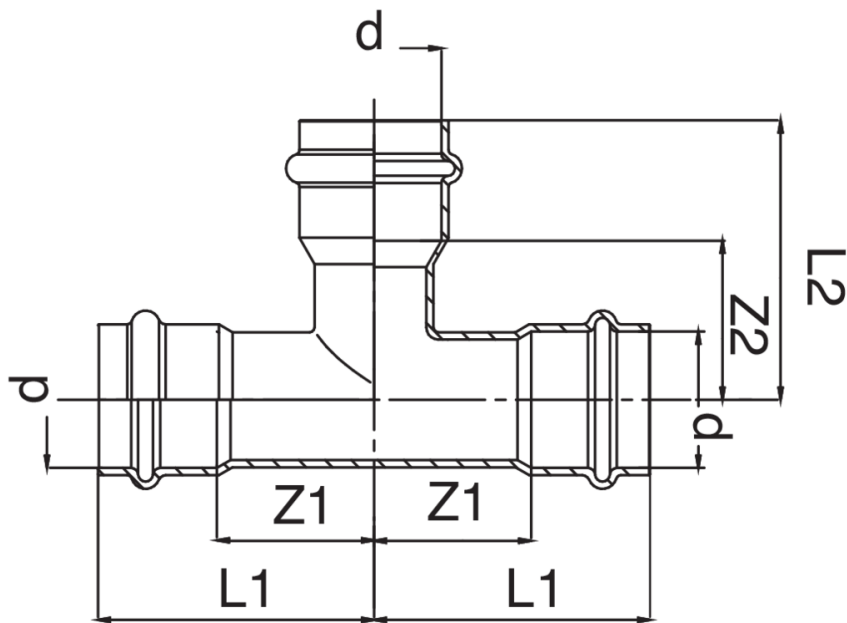

FRABO

frabo
press
C-STEEL V
ZC0130

PATENTED

T H/H/H.

Especificaciones técnicas

D	BAG	MASTER BOX	CÓDIGO	L1	L2	Z1	Z2
12	10	100	ZC0130012012012	29	30	11	12
15	10	100	ZC0130015015015	41	42	19	20
18	10	50	ZC0130018018018	46	56	23	33
22	5	40	ZC0130022022022	49	54	25	30
28	5	30	ZC0130028028028	58	58	33	33
35	5	20	ZC0130035035035	58	62	32	36
42	1	10	ZC0130042042042	71	75	35	39
54	1	10	ZC0130054054054	82	86	42	46

The big-size, item AC0130, is available.

Aplicaciones

HEATING

HVAC

COMPRESSED
AIR