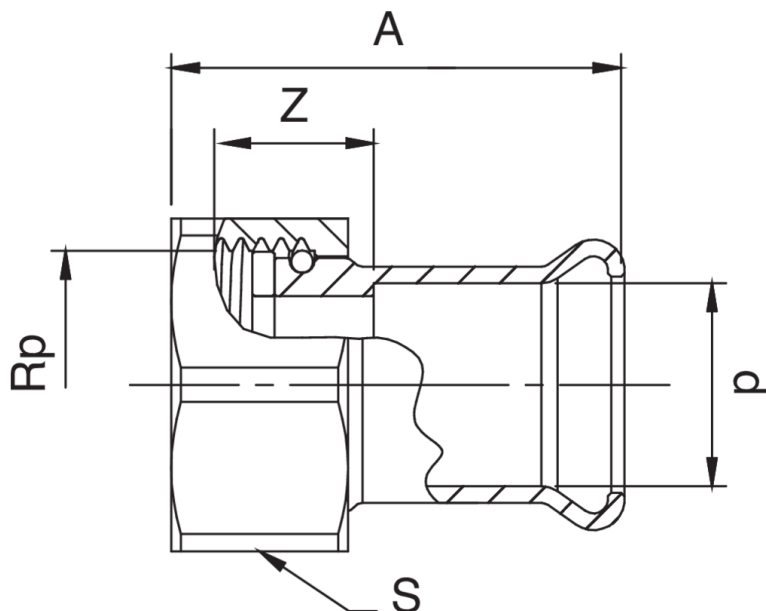

Conexión H/rosca hembra con tuerca giratoria de latón.

Especificaciones técnicas

D X RP	BAG	MASTER BOX	CÓDIGO	A	S	Z
15 x 1/2"	10	50	MXF359A12015000	40	24	20,5
15 x 3/4"	10	100	MXF359A34015000	28	30	8,5
18 x 3/4"	5	100	MXF359A34018000	32	30	12,5
22 x 3/4"	5	50	MXF359A34022000	47	30	24,5
22 x 1"	5	100	MXF359B01022000	34	37	11,5
28 x 1"	5	80	MXF359B01028000	37	48,5	22
28 x 1"1/4	10	50	MXF359B14028000	31	46	8,5
35 x 1"1/2	5	20	MXF359B12035000	34	46	8,5
35 x 1"13/4	5	60	MXF359B14035000	47	56,5	27
42 x 1"1/2	2	54	MXF359B12042000	52	61	30
42 x 1"3/4	2	50	MXF359B34042000	60	40	30
54 x 2"	2	30	MXF359C02054000	64	71,5	35
54 x 2"3/8	1	10	MXF359C38054000	47	76	12,5