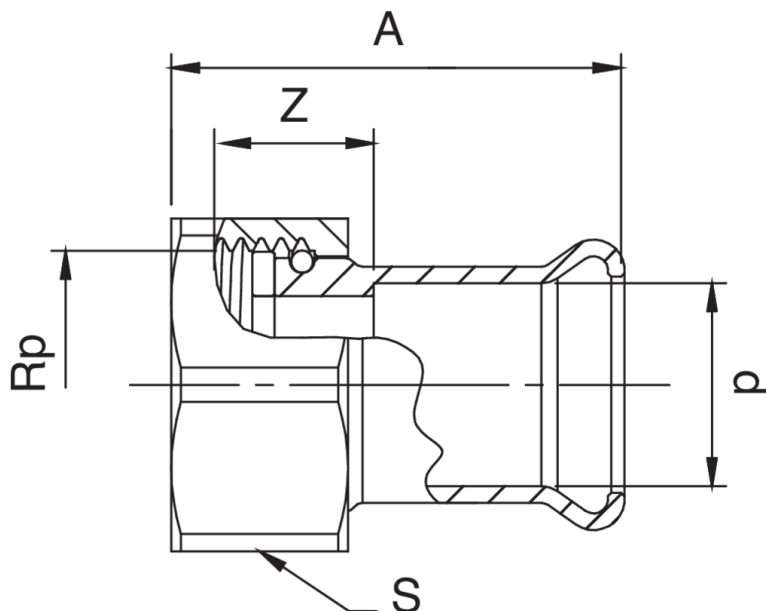

Conexión H/rosca hembra con tuerca giratoria de latón.

## Especificaciones técnicas

D X RP	BAG	MASTER BOX	CÓDIGO	A	S	Z
15 x 1/2"	10	50	MXF359A12015000	40	24	20,5
15 x 3/4"	10	100	MXF359A34015000	28	30	8,5
18 x 3/4"	5	100	MXF359A34018000	32	30	12,5
22 x 3/4"	5	50	MXF359A34022000	47	30	24,5
22 x 1"	5	100	MXF359B01022000	34	37	11,5
28 x 1"	5	80	MXF359B01028000	37	48,5	22
28 x 1"1/4	10	50	MXF359B14028000	31	46	8,5
35 x 1"1/2	5	20	MXF359B12035000	34	46	8,5
35 x 1"13/4	5	60	MXF359B14035000	47	56,5	27
42 x 1"1/2	2	54	MXF359B12042000	52	61	30
42 x 1"3/4	2	50	MXF359B34042000	60	40	30
54 x 2"	2	30	MXF359C02054000	64	71,5	35
54 x 2"3/8	1	10	MXF359C38054000	47	76	12,5