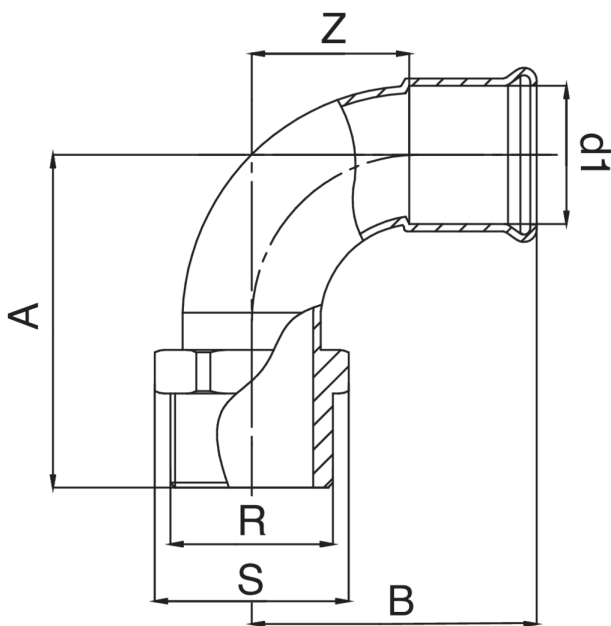

**FRABO**

**frabo**  
**press**  
316 M  
**MXF92L**

**PATENTED**

Curva mixta 90° H/rosca macho.

## Especificaciones técnicas

D1 X R	BAG	MASTER BOX	CÓDIGO	A	B	S	Z
15 x 1/2"	5	30	MXF92LA12015000	42	45	25	23,5
18 x 1/2"	5	30	MXF92LA12018000	45	49	24	26,5
22 x 3/4"	5	20	MXF92LA34022000	51	54	30	30,5
28 x 1"	5	15	MXF92LB01028000	61	63	38	38,5
35 x 1"1/4	1	10	MXF92LB14035000	69	74	45	48,5
42 x 1"1/2	1	10	MXF92LB12042000	89	89	50	53,5
54 x 2"	1	5	MXF92LC02054000	144	108	70	68,5