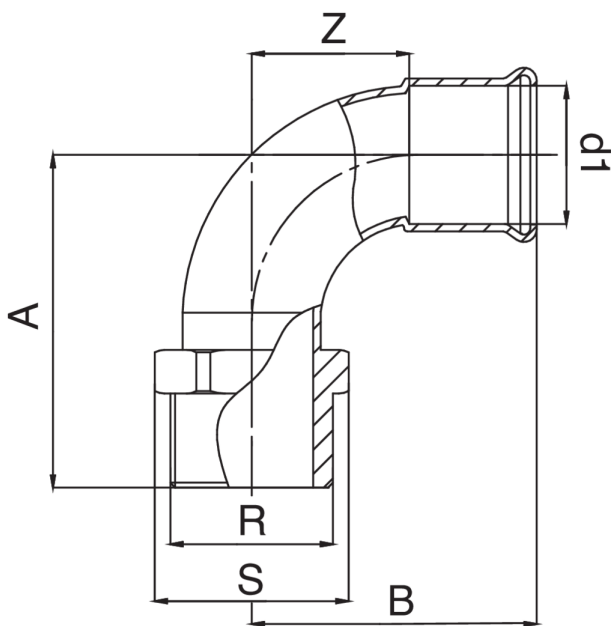

FRABO

frabo
press
316 M
MXF92L

PATENTED

Curva mixta 90° H/rosca macho.

Especificaciones técnicas

D1 X R	BAG	MASTER BOX	CÓDIGO	A	B	S	Z
15 x 1/2"	5	30	MXF92LA12015000	42	45	25	23,5
18 x 1/2"	5	30	MXF92LA12018000	45	49	24	26,5
22 x 3/4"	5	20	MXF92LA34022000	51	54	30	30,5
28 x 1"	5	15	MXF92LB01028000	61	63	38	38,5
35 x 1"1/4	1	10	MXF92LB14035000	69	74	45	48,5
42 x 1"1/2	1	10	MXF92LB12042000	89	89	50	53,5
54 x 2"	1	5	MXF92LC02054000	144	108	70	68,5