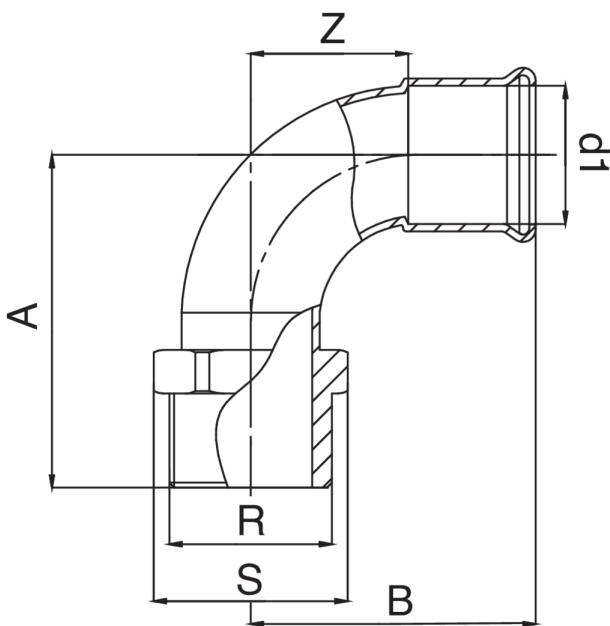

FRABO

frabo
press
316 M
MXF92L

PATENTED

Curva mixta 90° H/rosca macho.

Especificaciones técnicas

D1 X R	BAG	MASTER BOX	CÓDIGO	A	B	S	Z
15 x 1/2"	5	30	MXF92LA12015000	42	45	25	23,5
18 x 1/2"	5	30	MXF92LA12018000	45	49	24	26,5
22 x 3/4"	5	20	MXF92LA34022000	51	54	30	30,5
28 x 1"	5	15	MXF92LB01028000	61	63	38	38,5
35 x 1"1/4	1	10	MXF92LB14035000	69	74	45	48,5
42 x 1"1/2	1	10	MXF92LB12042000	89	89	50	53,5
54 x 2"	1	5	MXF92LC02054000	144	108	70	68,5