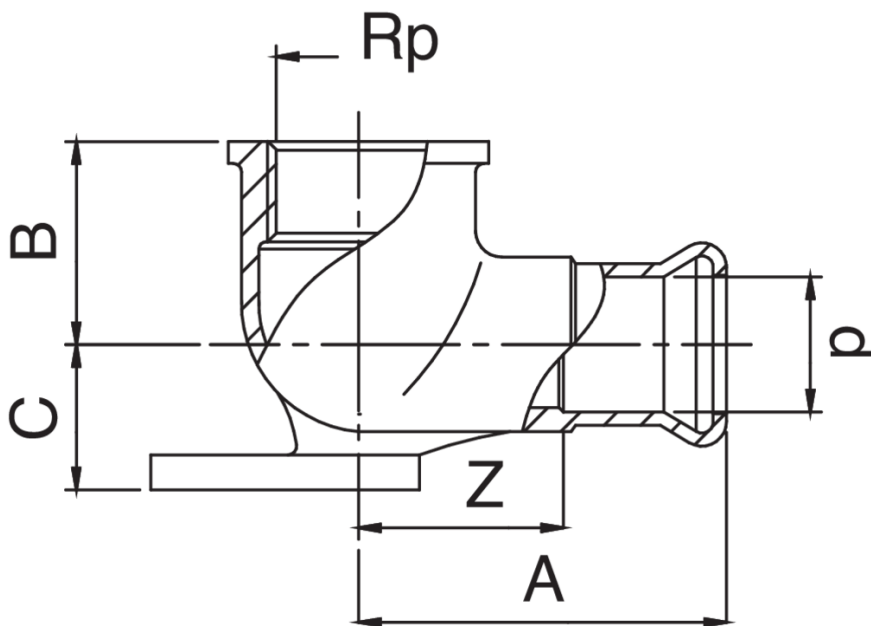

Codo mixto H/rosca hembra con brida.

Especificaciones técnicas

D X RP	BAG	MASTER BOX	CÓDIGO	A	B	C	Z
15 x 1/2"	5	70	MXF472A12015000	46	31	12	26,5
18 x 1/2"	5	50	MXF472A12018000	47	32	13	27,5
22 x 1/2"	5	30	MXF472A12022000	48	32	13	25,5
22 x 3/4"	5	40	MXF472A34022000	52	35	16	29,5
28 x 1"	5	10	MXF472B01028000	56	38	21	33,5