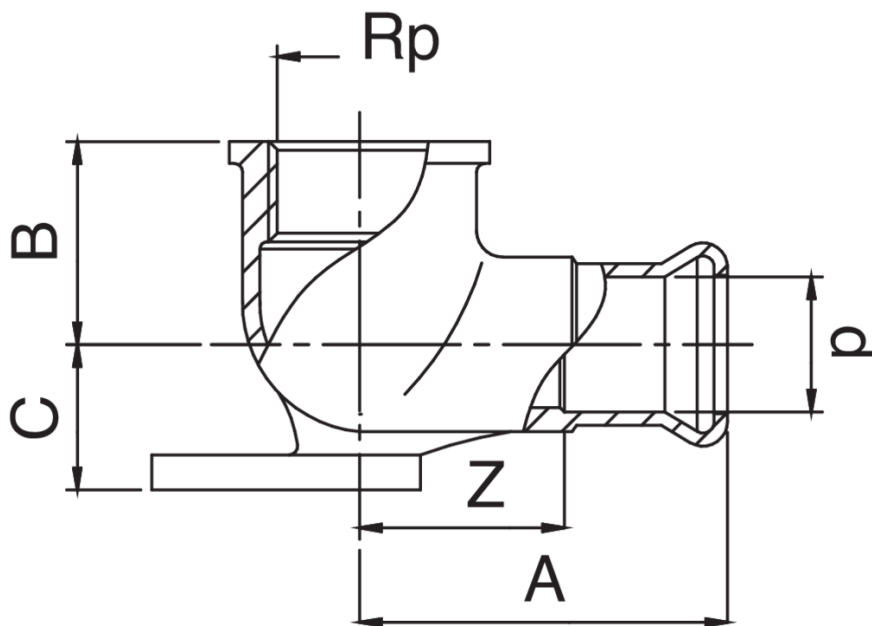

Codo mixto H/rosca hembra con brida.

## Especificaciones técnicas

D X RP	BAG	MASTER BOX	CÓDIGO	A	B	C	Z
15 x 1/2"	5	70	MXF472A12015000	46	31	12	26,5
18 x 1/2"	5	50	MXF472A12018000	47	32	13	27,5
22 x 1/2"	5	30	MXF472A12022000	48	32	13	25,5
22 x 3/4"	5	40	MXF472A34022000	52	35	16	29,5
28 x 1"	5	10	MXF472B01028000	56	38	21	33,5