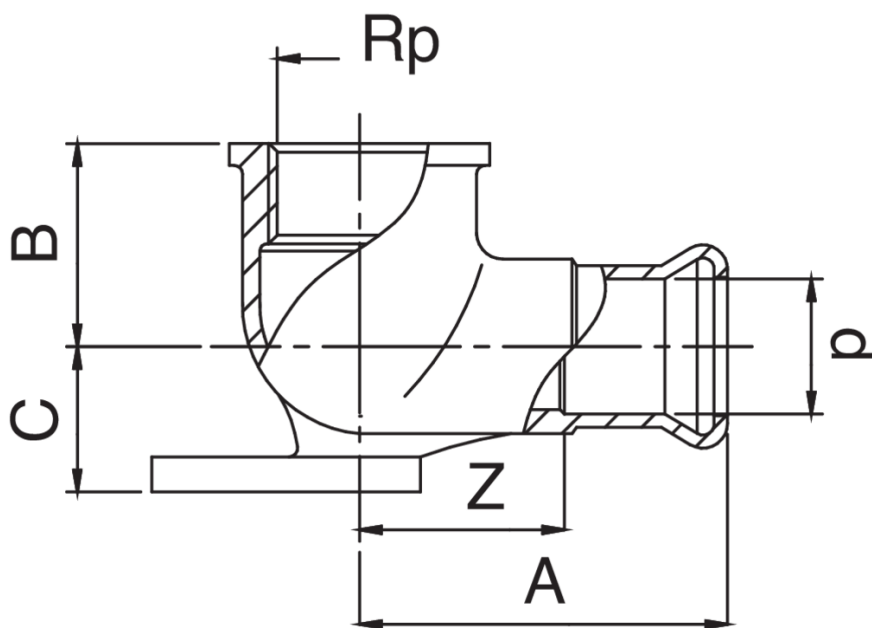

Codo mixto H/rosca hembra con brida.

Especificaciones técnicas

D X RP	BAG	MASTER BOX	CÓDIGO	A	B	C	Z
15 x 1/2"	5	70	MXF472A12015000	46	31	12	26,5
18 x 1/2"	5	50	MXF472A12018000	47	32	13	27,5
22 x 1/2"	5	30	MXF472A12022000	48	32	13	25,5
22 x 3/4"	5	40	MXF472A34022000	52	35	16	29,5
28 x 1"	5	10	MXF472B01028000	56	38	21	33,5