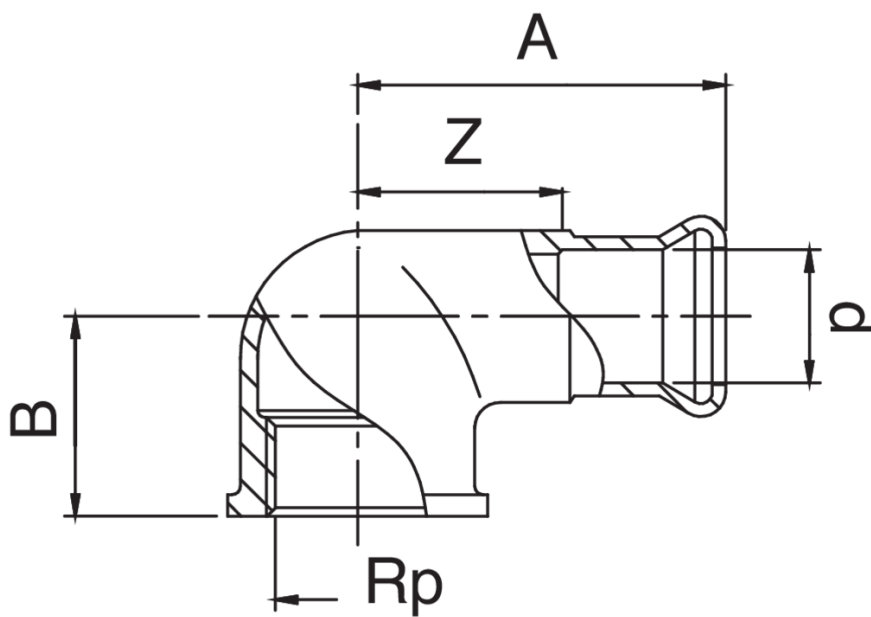

Codo mixto H/rosca hembra.

Especificaciones técnicas

D X RP	BAG	MASTER BOX	CÓDIGO	A	B	Z
15 x 1/2"	5	50	MX0F90A12015000	46	31	27
18 x 1/2"	5	100	MX0F90A12018000	47	32	28
22 x 1/2"	5	75	MX0F90A12022000	48	32	27
22 x 3/4"	5	20	MX0F90A34022000	52	35	31
28 x 3/4"	5	20	MX0F90A34028000	52	38	28
28 x 1"	5	30	MX0F90B01028000	56	38	34