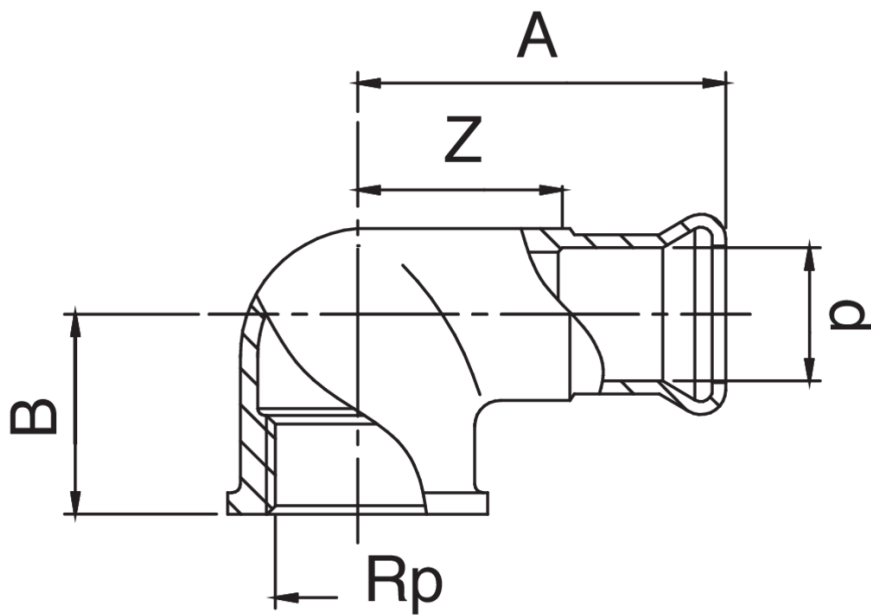

Codo mixto H/rosca hembra.

Especificaciones técnicas

D X RP	BAG	MASTER BOX	CÓDIGO	A	B	Z
15 x 1/2"	5	50	MX0F90A12015000	46	31	27
18 x 1/2"	5	100	MX0F90A12018000	47	32	28
22 x 1/2"	5	75	MX0F90A12022000	48	32	27
22 x 3/4"	5	20	MX0F90A34022000	52	35	31
28 x 3/4"	5	20	MX0F90A34028000	52	38	28
28 x 1"	5	30	MX0F90B01028000	56	38	34