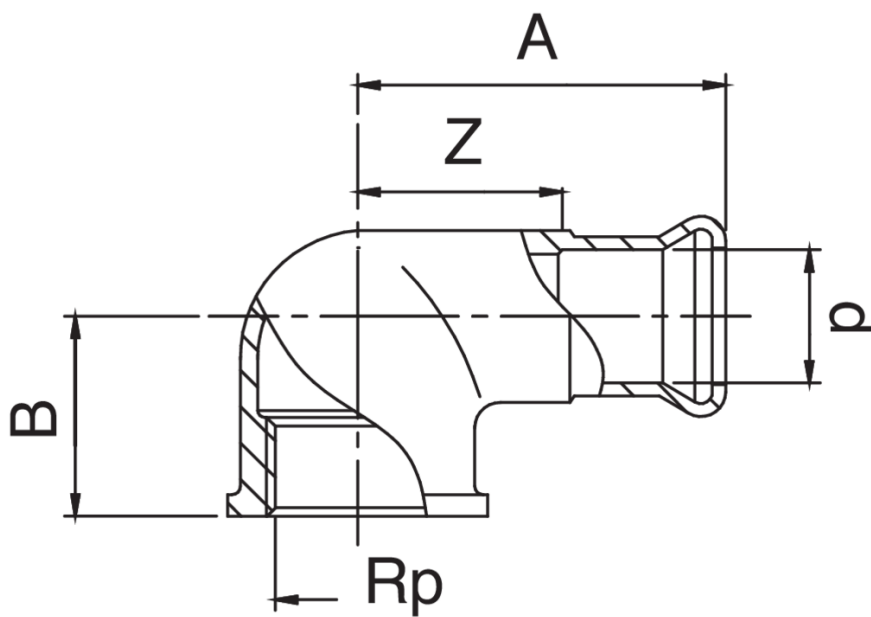

Codo mixto H/rosca hembra.

## Especificaciones técnicas

D X RP	BAG	MASTER BOX	CÓDIGO	A	B	Z
15 x 1/2"	5	50	MX0F90A12015000	46	31	27
18 x 1/2"	5	100	MX0F90A12018000	47	32	28
22 x 1/2"	5	75	MX0F90A12022000	48	32	27
22 x 3/4"	5	20	MX0F90A34022000	52	35	31
28 x 3/4"	5	20	MX0F90A34028000	52	38	28
28 x 1"	5	30	MX0F90B01028000	56	38	34