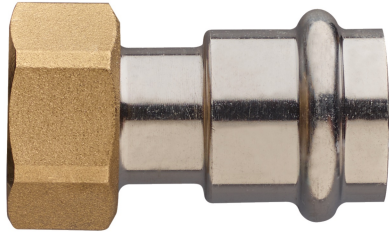

**FRABO**

**frabo**  
**press**  
316 V  
**ZXF359**

**PATENTED**

Conexión H/rosca hembra con tuerca giratoria de latón.

## Especificaciones técnicas

<b>D X G</b>	<b>BAG</b>	<b>MASTER BOX</b>	<b>CÓDIGO</b>	<b>L1</b>	<b>S</b>	<b>Z</b>
15 x 1/2"	10	50	ZXF359A12015000	44	24	22
15 x 3/4"	10	100	ZXF359A34015000	29	30	7
18 x 3/4"	5	100	ZXF359A34018000	32	30	9
22 x 3/4"	5	50	ZXF359A34022000	46	30	22
22 x 1"	5	100	ZXF359B01022000	38	37	14
28 x 1"1/4	10	50	ZXF359B14028000	34	46	9
35 x 1"1/2	5	20	ZXF359B12035000	34	46	9
42 x 2"	1	20	ZXF359C02042000	48	64	12
54 x 2"1/2	1	10	ZXF359C12054000	45	85	5