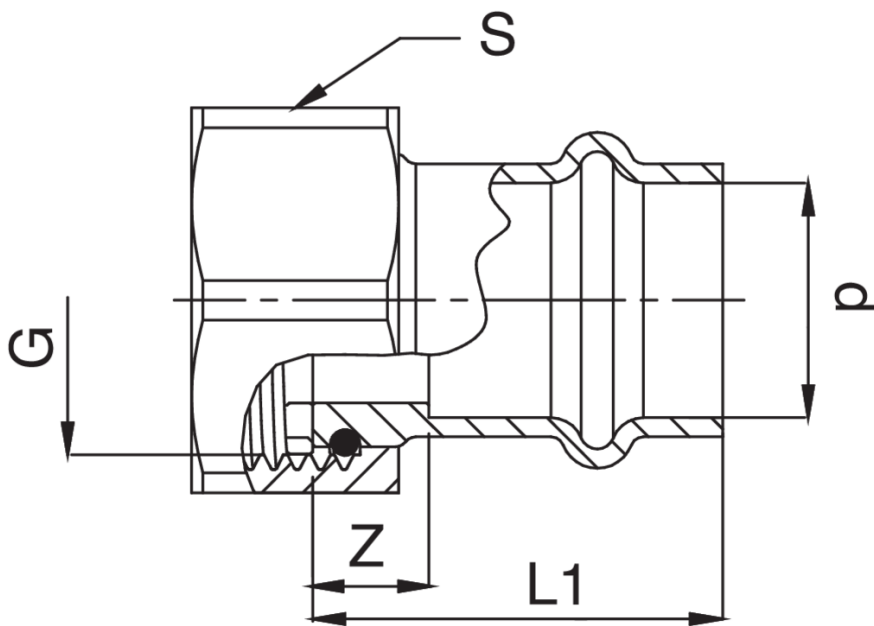

**FRABO**

**frabo**  
**press**  
316 V  
**ZXF359**

**PATENTED**

Conexión H/rosca hembra con tuerca giratoria de latón.

## Especificaciones técnicas

<b>D X G</b>	<b>BAG</b>	<b>MASTER BOX</b>	<b>CÓDIGO</b>	<b>L1</b>	<b>S</b>	<b>Z</b>
15 x 1/2"	10	50	ZXF359A12015000	44	24	22
15 x 3/4"	10	100	ZXF359A34015000	29	30	7
18 x 3/4"	5	100	ZXF359A34018000	32	30	9
22 x 3/4"	5	50	ZXF359A34022000	46	30	22
22 x 1"	5	100	ZXF359B01022000	38	37	14
28 x 1"1/4	10	50	ZXF359B14028000	34	46	9
35 x 1"1/2	5	20	ZXF359B12035000	34	46	9
42 x 2"	1	20	ZXF359C02042000	48	64	12
54 x 2"1/2	1	10	ZXF359C12054000	45	85	5