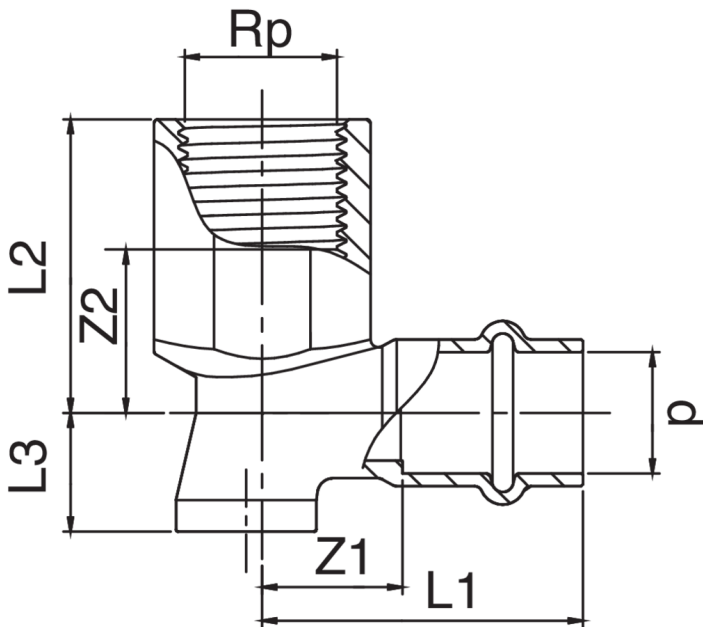

Especificaciones técnicas