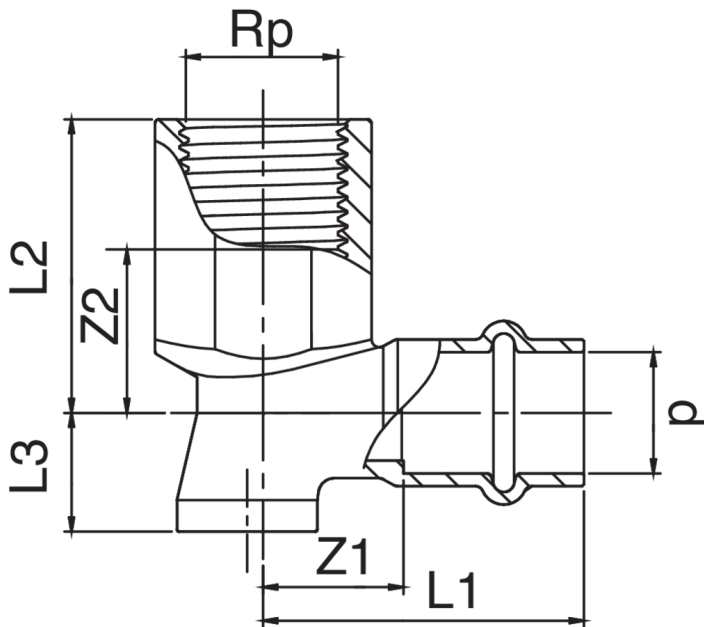

Codo mixto H/rosca hembra con brida.

Especificaciones técnicas

D X RP	BAG	MASTER BOX	CÓDIGO	L1	L2	L3	Z1	Z2
15 x 1/2"	5	70	ZXF472A12015000	39	37	15	19	19
18 x 1/2"	5	50	ZXF472A12018000	43	37	15	20	20
22 x 1/2"	5	30	ZXF472A12022000	45	42	17	21	22
22 x 3/4"	5	40	ZXF472A34022000	46	46	20	21	20
28 x 1"	5	10	ZXF472B01028000	54	48	22	29	23