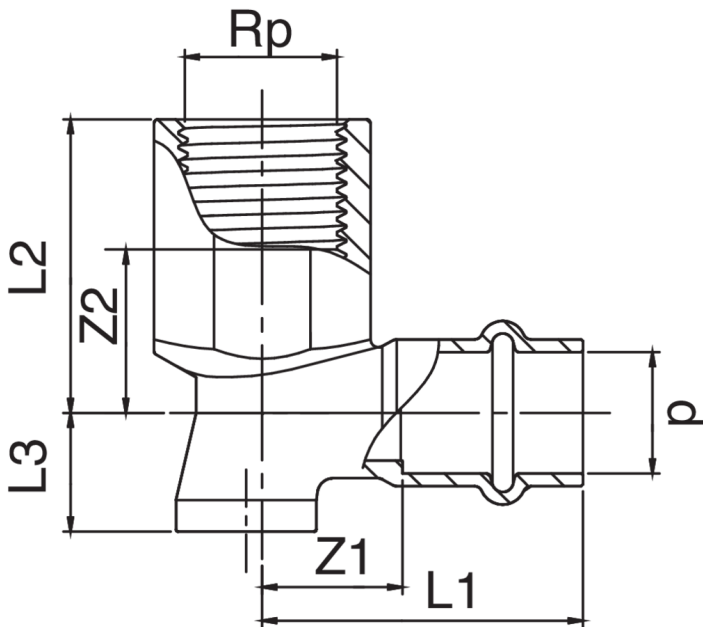

Codo mixto H/rosca hembra con brida.

## Especificaciones técnicas

D X RP	BAG	MASTER BOX	CÓDIGO	L1	L2	L3	Z1	Z2
15 x 1/2"	5	70	ZXF472A12015000	39	37	15	19	19
18 x 1/2"	5	50	ZXF472A12018000	43	37	15	20	20
22 x 1/2"	5	30	ZXF472A12022000	45	42	17	21	22
22 x 3/4"	5	40	ZXF472A34022000	46	46	20	21	20
28 x 1"	5	10	ZXF472B01028000	54	48	22	29	23