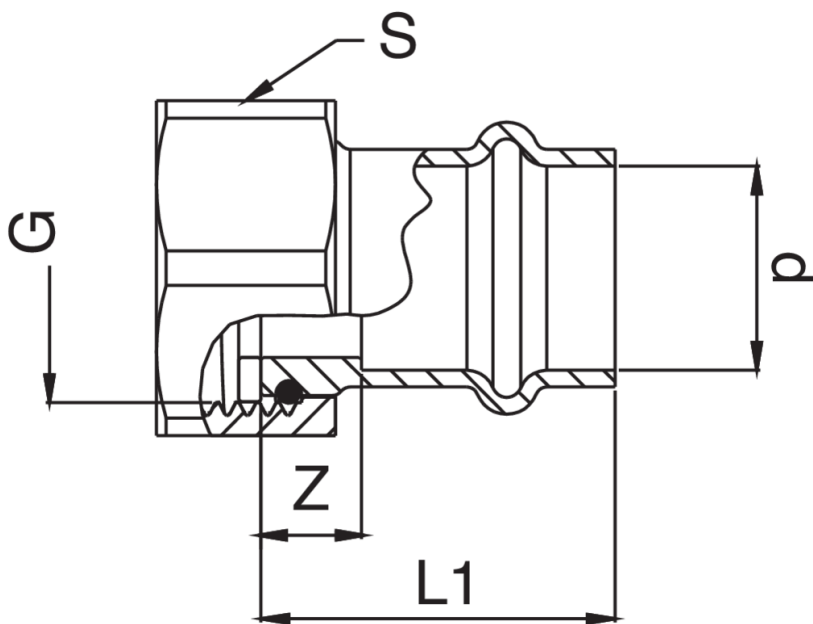

Conexión de bronce H/rosca hembra con tuerca giratoria de latón.

Especificaciones técnicas

D X G	BAG	MASTER BOX	CÓDIGO	L1	S	Z
15 x 1/2"	10	100	RK8359A12015000	44	24	22
15 x 3/4"	10	150	RK8359A34015000	29	30	7
18 x 3/4"	10	70	RK8359A34018000	32	30	9