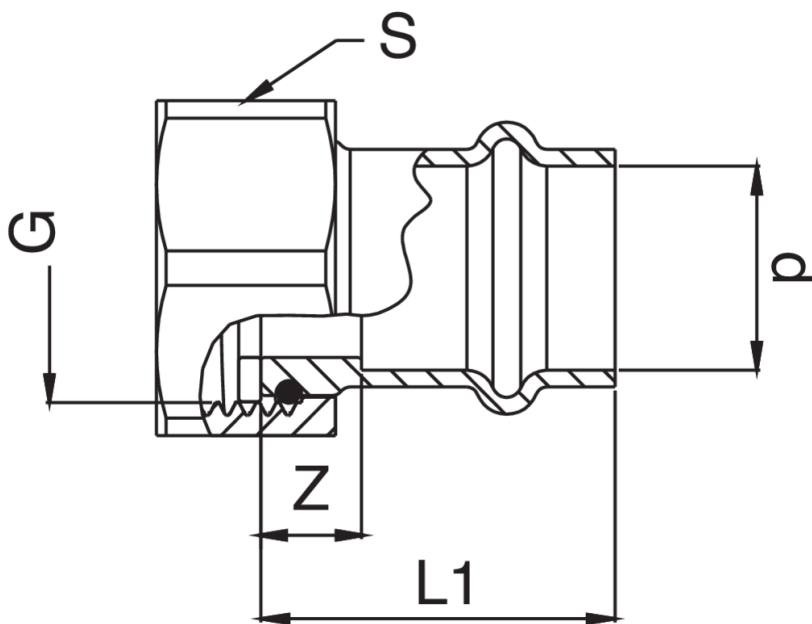

Conexión de bronce H/rosca hembra con tuerca giratoria de latón.

Especificaciones técnicas

D X G	BAG	MASTER BOX	CÓDIGO	L1	S	Z
15 x 1/2"	10	100	RK8359A12015000	44	24	22
15 x 3/4"	10	150	RK8359A34015000	29	30	7
18 x 3/4"	10	70	RK8359A34018000	32	30	9