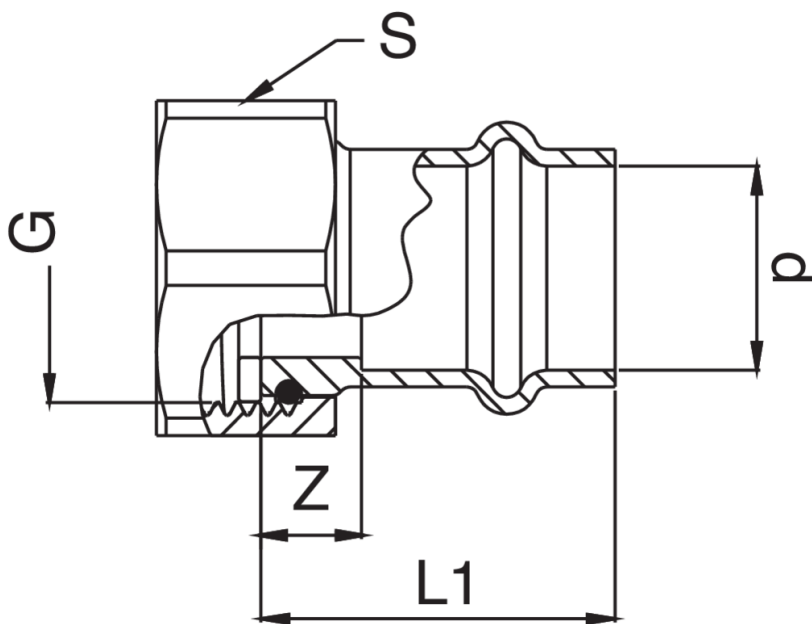

Conexión de bronce H/rosca hembra con tuerca giratoria de latón.

## Especificaciones técnicas

D X G	BAG	MASTER BOX	CÓDIGO	L1	S	Z
15 x 1/2"	10	100	RK8359A12015000	44	24	22
15 x 3/4"	10	150	RK8359A34015000	29	30	7
18 x 3/4"	10	70	RK8359A34018000	32	30	9