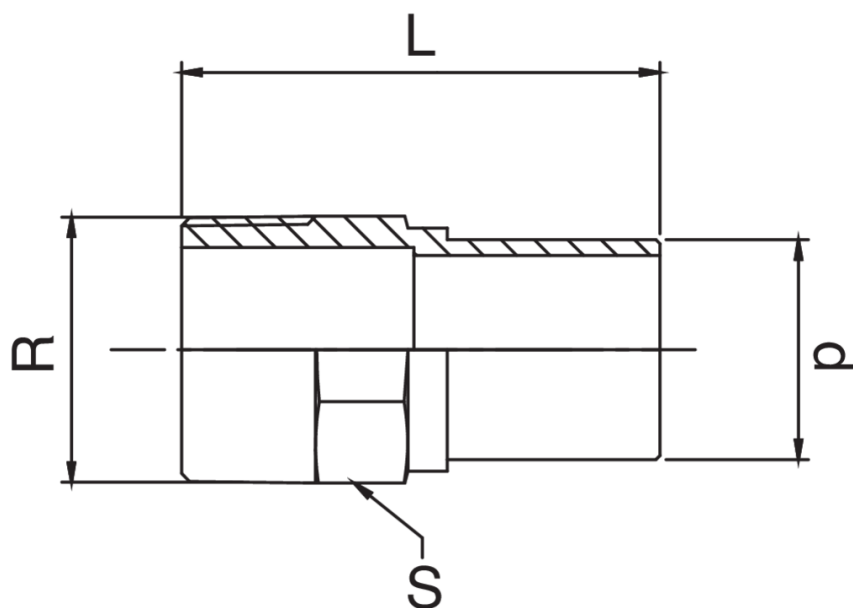

Manguito mixto M/rosca macho de bronce.

Especificaciones técnicas

D X R	BAG	MASTER BOX	CÓDIGO	L	S
12 x 1/2"	10	200	RK8244A12012000	46	21
15 x 1/2"	10	200	RK8244A12015000	49	21
18 x 1/2"	10	150	RK8244A12018000	50	21
18 x 3/4"	10	100	RK8244A34018000	53	27
22 x 1/2"	10	100	RK8244A12022000	51	25
22 x 3/4"	10	100	RK8244A34022000	54	27