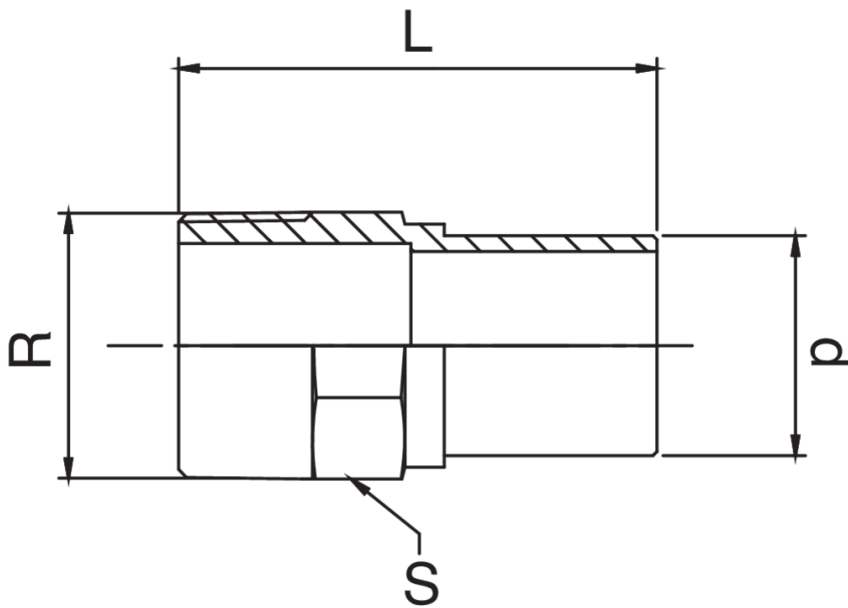

Manguito mixto M/rosca macho de bronce.

Especificaciones técnicas

D X R	BAG	MASTER BOX	CÓDIGO	L	S
12 x 1/2"	10	200	RK8244A12012000	46	21
15 x 1/2"	10	200	RK8244A12015000	49	21
18 x 1/2"	10	150	RK8244A12018000	50	21
18 x 3/4"	10	100	RK8244A34018000	53	27
22 x 1/2"	10	100	RK8244A12022000	51	25
22 x 3/4"	10	100	RK8244A34022000	54	27