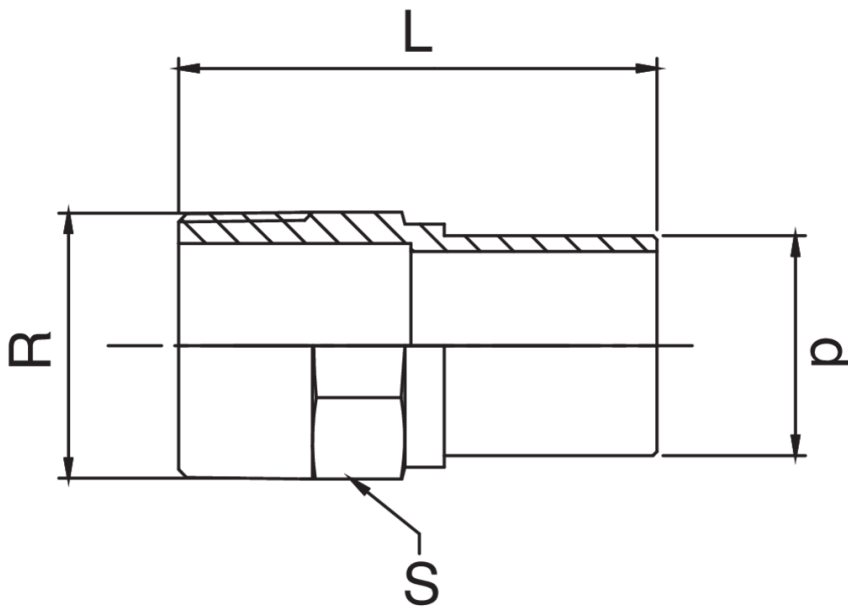

Manguito mixto M/rosca macho de bronce.

## Especificaciones técnicas

D X R	BAG	MASTER BOX	CÓDIGO	L	S
12 x 1/2"	10	200	RK8244A12012000	46	21
15 x 1/2"	10	200	RK8244A12015000	49	21
18 x 1/2"	10	150	RK8244A12018000	50	21
18 x 3/4"	10	100	RK8244A34018000	53	27
22 x 1/2"	10	100	RK8244A12022000	51	25
22 x 3/4"	10	100	RK8244A34022000	54	27