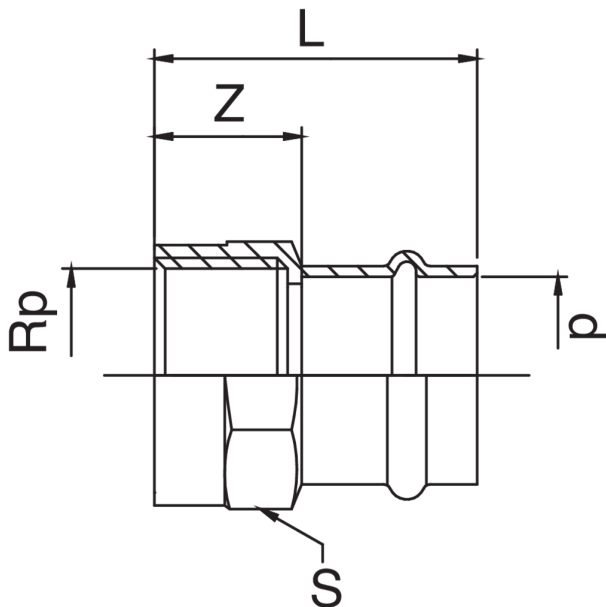

Manguito mixto H/rosca hembra de bronce.

Especificaciones técnicas

D X RP	BAG	MASTER BOX	CÓDIGO	L	S	Z
12 x 3/8"	10	250	RK8270A38012000	35	25	5
12 x 1/2"	10	200	RK8270A12012000	36	25	3
15 x 3/8"	10	200	RK8270A38015000	36	25	2
15 x 1/2"	10	200	RK8270A12015000	40	25	3
18 x 1/2"	10	150	RK8270A12018000	41	27	3
18 x 3/4"	10	100	RK8270A34018000	44	31	4
22 x 1/2"	10	150	RK8270A12022000	41	32	2
22 x 3/4"	10	100	RK8270A34022000	46	32	5
22 x 1"	5	80	RK8270B01022000	47	38	4