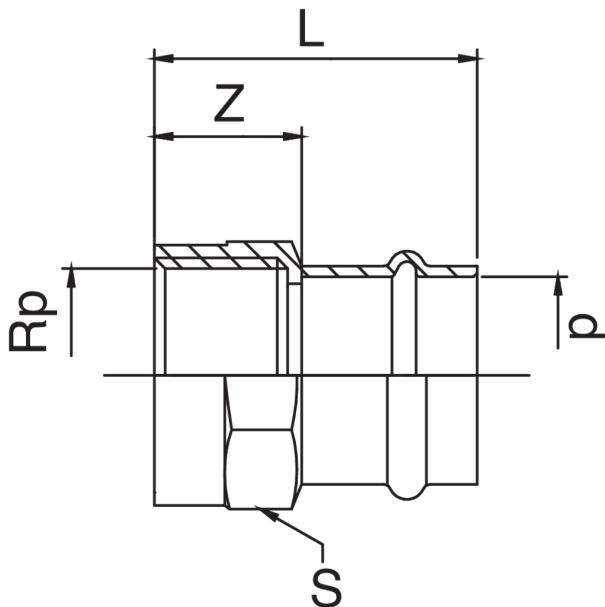

Manguito mixto H/rosca hembra de bronce.

Especificaciones técnicas

D X RP	BAG	MASTER BOX	CÓDIGO	L	S	Z
12 x 3/8"	10	250	RK8270A38012000	35	25	5
12 x 1/2"	10	200	RK8270A12012000	36	25	3
15 x 3/8"	10	200	RK8270A38015000	36	25	2
15 x 1/2"	10	200	RK8270A12015000	40	25	3
18 x 1/2"	10	150	RK8270A12018000	41	27	3
18 x 3/4"	10	100	RK8270A34018000	44	31	4
22 x 1/2"	10	150	RK8270A12022000	41	32	2
22 x 3/4"	10	100	RK8270A34022000	46	32	5
22 x 1"	5	80	RK8270B01022000	47	38	4