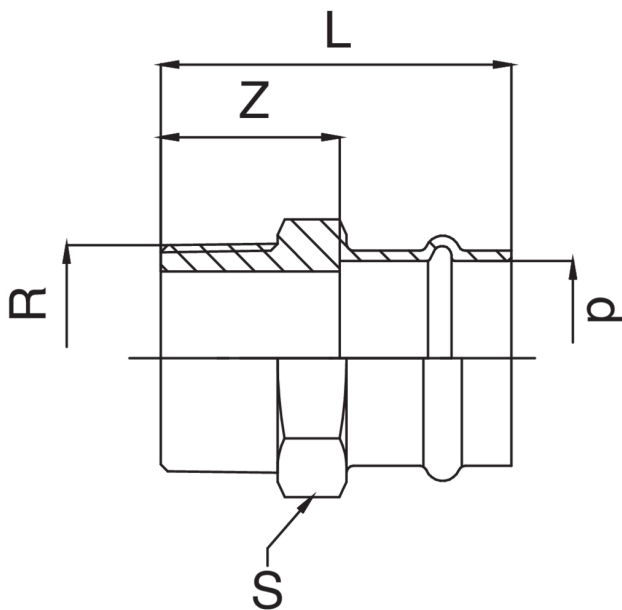

Manguito mixto H/rosca macho de bronce.

## Especificaciones técnicas

DXR	BAG	MASTER BOX	CÓDIGO	L	S	Z
12 x 3/8"	10	250	RK8243A38012000	40	21	22
12 x 1/2"	10	200	RK8243A12012000	43	21	25
15 x 3/8"	10	200	RK8243A38015000	44	25	22
15 x 1/2"	10	150	RK8243A12015000	46	25	24
18 x 1/2"	10	150	RK8243A12018000	48	27	25
18 x 3/4"	10	100	RK8243A34018000	49	28	26
22 x 1/2"	10	100	RK8243A12022000	49	32	25
22 x 3/4"	10	100	RK8243A34022000	51	32	27
22 x 1"	5	50	RK8243B01022000	52	34	28