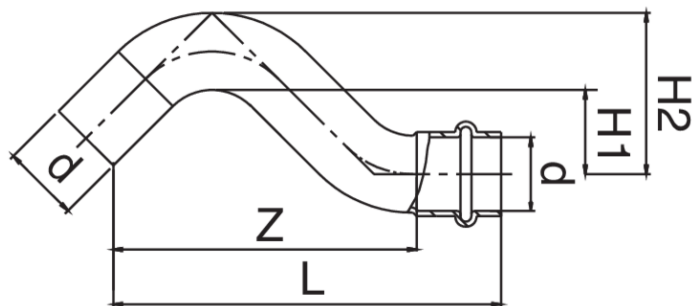

Desviación corta M/H de cobre.

## Especificaciones técnicas

D	BAG	MASTER BOX	CÓDIGO	L	H1	H2	Z
12	10	100	RK9086012012000	112	20	32	96
15	10	100	RK9086015015000	119	20	35	98
18	10	70	RK9086018018000	137	20	38	114
22	5	25	RK9086022022000	160	30	52	136