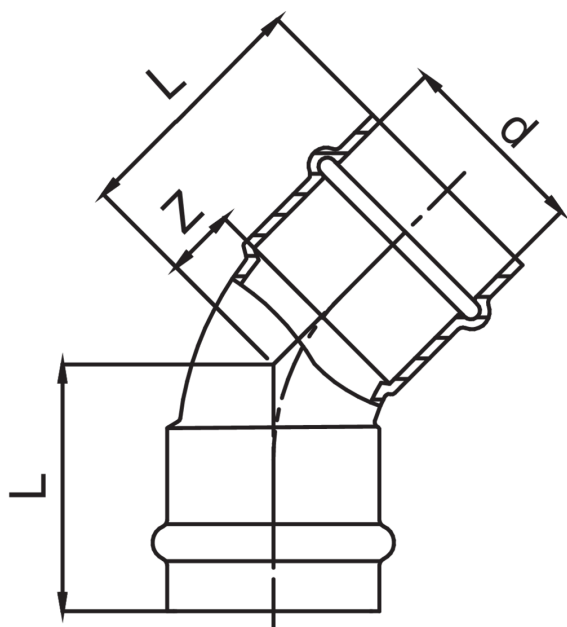

FRABO

frabo
press
CHROME
RK9041

PATENTED

Curva 45° H/H de cobre.

Especificaciones técnicas

D	BAG	MASTER BOX	CÓDIGO	L	Z
12	10	250	RK9041012012000	25	7
15	10	200	RK9041015015000	29	7
18	10	150	RK9041018018000	31	8
22	10	80	RK9041022022000	34	10