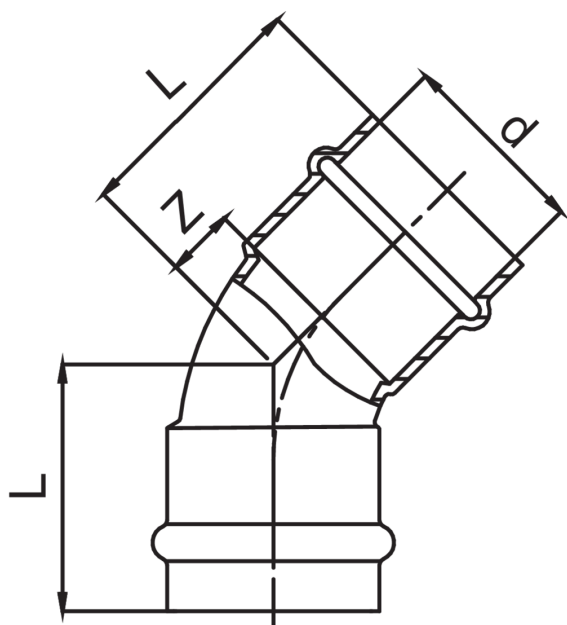

**FRABO**

**frabo**  
**press**  
CHROME  
**RK9041**

**PATENTED**

Curva 45° H/H de cobre.

## Especificaciones técnicas

D	BAG	MASTER BOX	CÓDIGO	L	Z
12	10	250	RK9041012012000	25	7
15	10	200	RK9041015015000	29	7
18	10	150	RK9041018018000	31	8
22	10	80	RK9041022022000	34	10