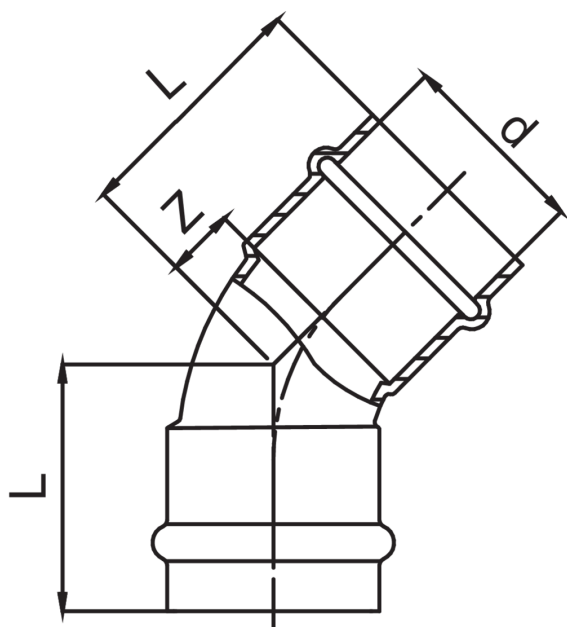

**FRABO**

**frabo**  
**press**  
CHROME  
**RK9041**

**PATENTED**

Curva 45° H/H de cobre.

## Especificaciones técnicas

D	BAG	MASTER BOX	CÓDIGO	L	Z
12	10	250	RK9041012012000	25	7
15	10	200	RK9041015015000	29	7
18	10	150	RK9041018018000	31	8
22	10	80	RK9041022022000	34	10