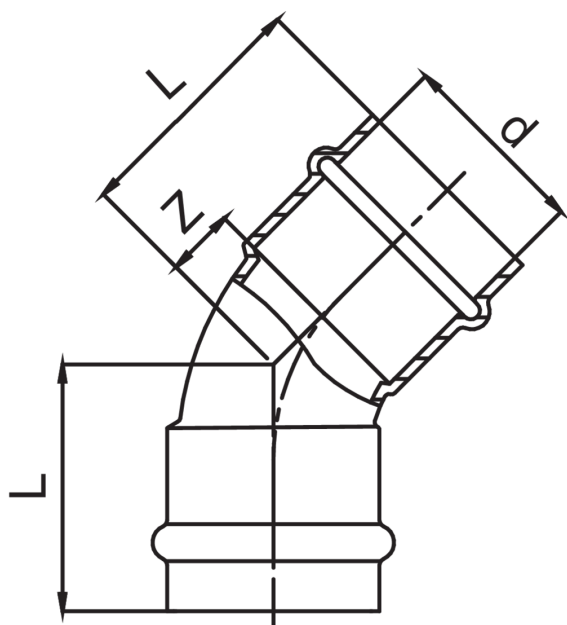

FRABO

frabo
press
CHROME
RK9041

PATENTED

Curva 45° H/H de cobre.

Especificaciones técnicas

D	BAG	MASTER BOX	CÓDIGO	L	Z
12	10	250	RK9041012012000	25	7
15	10	200	RK9041015015000	29	7
18	10	150	RK9041018018000	31	8
22	10	80	RK9041022022000	34	10