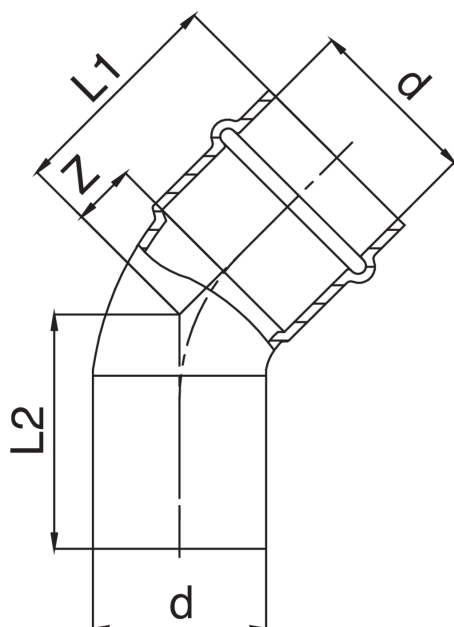

**FRABO**

**frabo**  
**press**  
CHROME  
**RK9040**

**PATENTED**

Curva 45° M/H de cobre.

## Especificaciones técnicas

D	BAG	MASTER BOX	CÓDIGO	L1	L2	Z
12	10	250	RK9040012012000	25	26	7
15	10	200	RK9040015015000	29	30	7
18	10	150	RK9040018018000	31	32	8
22	10	100	RK9040022022000	34	36	10