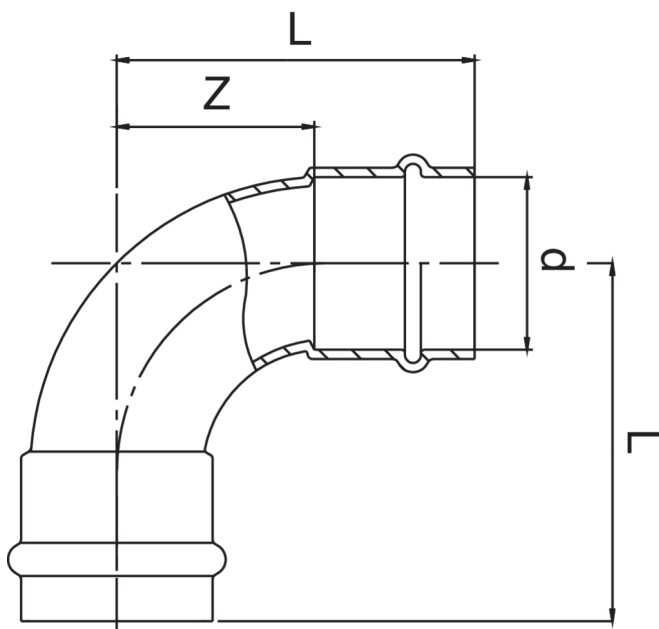

Curva 90° H/H de cobre.

## Especificaciones técnicas

D	BAG	MASTER BOX	CÓDIGO	L	Z
12	10	250	RK9002012012000	33	15
15	10	150	RK9002015015000	40	18
18	10	100	RK9002018018000	45	22
22	10	80	RK9002022022000	51	27