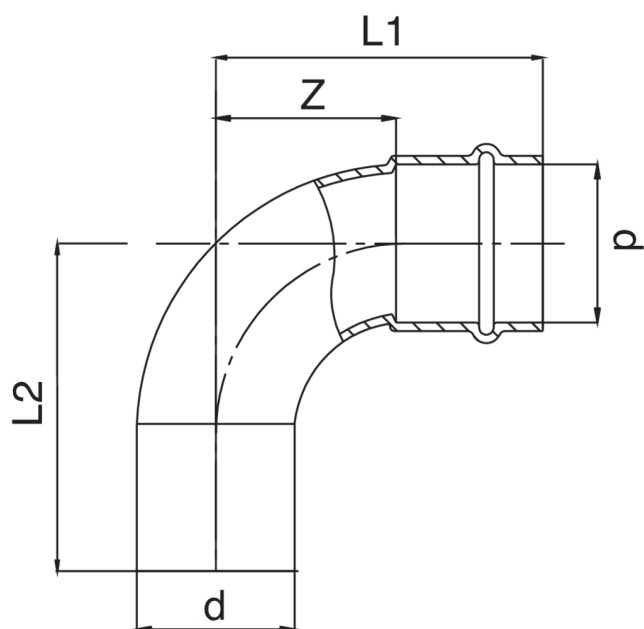

**FRABO**

**frabo**  
**press**  
CHROME  
**RK9001**

**PATENTED**

Curva 90° M/H de cobre.

## Especificaciones técnicas

D	BAG	MASTER BOX	CÓDIGO	L1	L2	Z
12	10	300	RK9001012012000	33	34	15
15	10	200	RK9001015015000	40	42	18
18	10	150	RK9001018018000	45	47	22
22	10	80	RK9001022022000	51	52	27