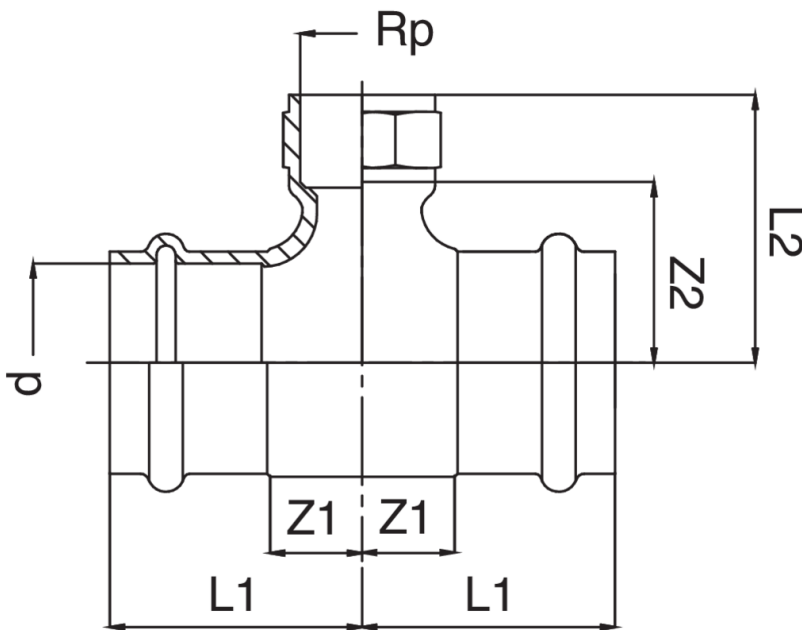

T H/rosca hembra/H de bronce.

## Especificaciones técnicas

D X RP	BAG	MASTER BOX	CÓDIGO	L1	L2	Z1	Z2
15 x 1/2"	10	80	HT8130015A12015	45	23	23	13
18 x 1/2"	10	60	HT8130018A12018	47	24	24	14
22 x 1/2"	5	50	HT8130022A12022	48	25	24	15
22 x 3/4"	5	40	HT8130022A34022	53	31	29	16
28 x 3/4"	5	20	HT8130028A34028	53	50	27	35