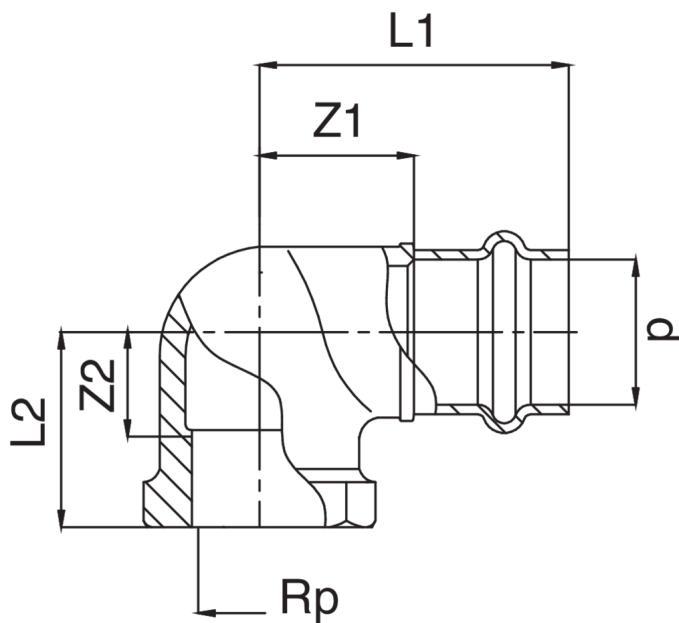

Codo mixto 90° H/rosca hembra de bronce.

Especificaciones técnicas

D X RP	BAG	MASTER BOX	CÓDIGO	L1	L2	Z1	Z2
18 x 1/2"	10	100	HT8090A12018000	47	24	24	13
18 x 3/4"	5	70	HT8090A34018000	50	24	27	9
22 x 1/2"	10	60	HT8090A12022000	49	24	25	13
22 x 3/4"	5	60	HT8090A34022000	49	29	25	6
22 x 1"	5	40	HT8090B01022000	60	33	36	10
28 x 3/4"	5	50	HT8090A34028000	55	30	30	15
28 x 1"	5	50	HT8090B01028000	61	33	36	9