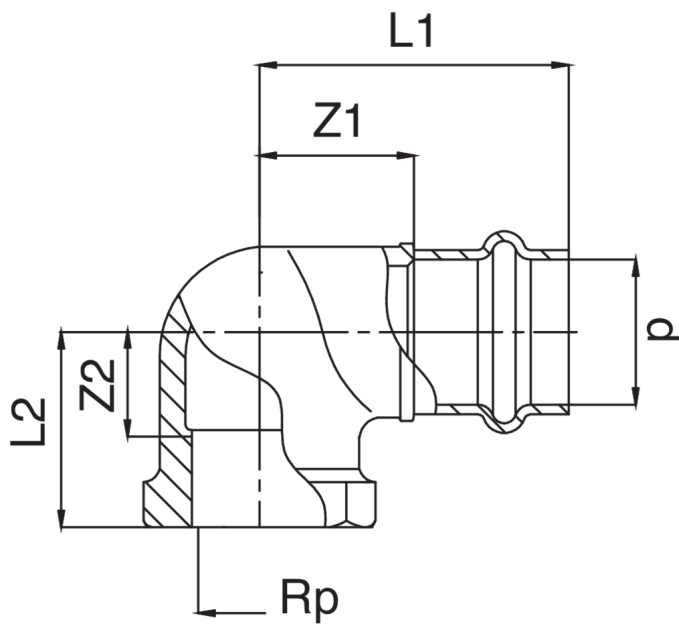

Especificaciones técnicas