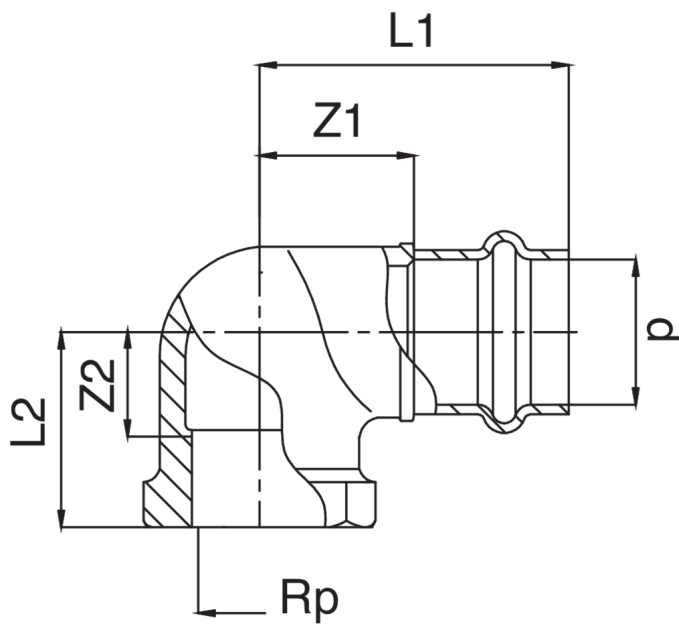

Codo mixto 90° H/rosca hembra de bronce.

## Especificaciones técnicas

D X RP	BAG	MASTER BOX	CÓDIGO	L1	L2	Z1	Z2
18 x 1/2"	10	100	HT8090A12018000	47	24	24	13
18 x 3/4"	5	70	HT8090A34018000	50	24	27	9
22 x 1/2"	10	60	HT8090A12022000	49	24	25	13
22 x 3/4"	5	60	HT8090A34022000	49	29	25	6
22 x 1"	5	40	HT8090B01022000	60	33	36	10
28 x 3/4"	5	50	HT8090A34028000	55	30	30	15
28 x 1"	5	50	HT8090B01028000	61	33	36	9