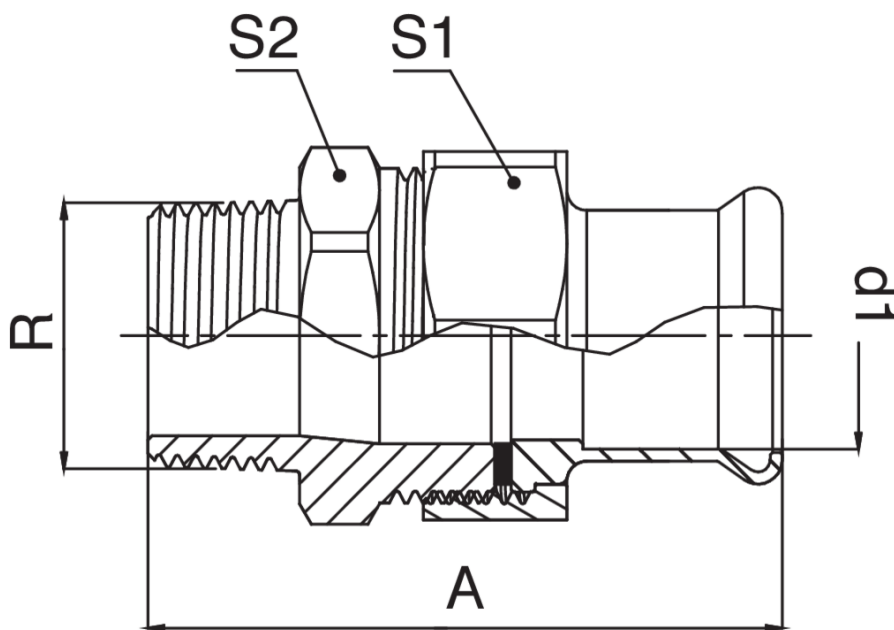

Unión H/rosca macho con junta plana de bronce.

## Especificaciones técnicas

D1 x R	BAG	MASTER BOX	CÓDIGO	A	S1	S2
12 x 1/2"	5	50	QM8341A12012000	65	24	25
15 x 1/2"	5	50	QM8341A12015000	70	24	27
15 x 3/4"	5	50	QM8341A34015000	65	30	30
18 x 1/2"	5	50	QM8341A12018000	70	30	30
18 x 3/4"	5	50	QM8341A34018000	75	30	30
22 x 3/4"	5	50	QM8341A34022000	82	30	30
22 x 1"	5	30	QM8341B01022000	77	37	34
28 x 1"	5	30	QM8341B01028000	77	46	45
35 x 1"1/4	1	20	QM8341B14035000	85	52	50
42 x 1"1/2	1	10	QM8341B12042000	95	64	60
54 x 2"	1	8	QM8341C02054000	100	85	75