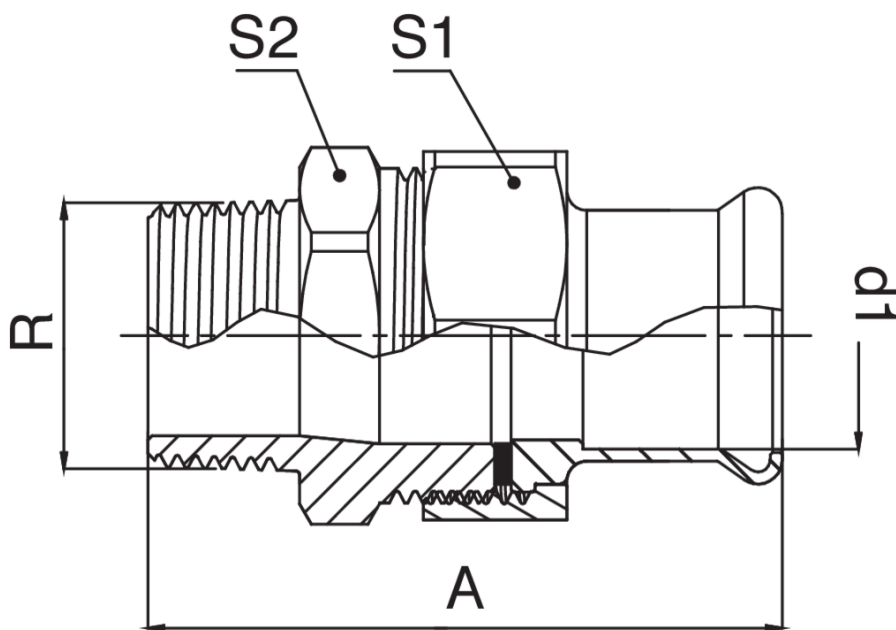

Unión H/rosca macho con junta plana de bronce.

Especificaciones técnicas

D1 x R	BAG	MASTER BOX	CÓDIGO	A	S1	S2
12 x 1/2"	5	50	QM8341A12012000	65	24	25
15 x 1/2"	5	50	QM8341A12015000	70	24	27
15 x 3/4"	5	50	QM8341A34015000	65	30	30
18 x 1/2"	5	50	QM8341A12018000	70	30	30
18 x 3/4"	5	50	QM8341A34018000	75	30	30
22 x 3/4"	5	50	QM8341A34022000	82	30	30
22 x 1"	5	30	QM8341B01022000	77	37	34
28 x 1"	5	30	QM8341B01028000	77	46	45
35 x 1"1/4	1	20	QM8341B14035000	85	52	50
42 x 1"1/2	1	10	QM8341B12042000	95	64	60
54 x 2"	1	8	QM8341C02054000	100	85	75