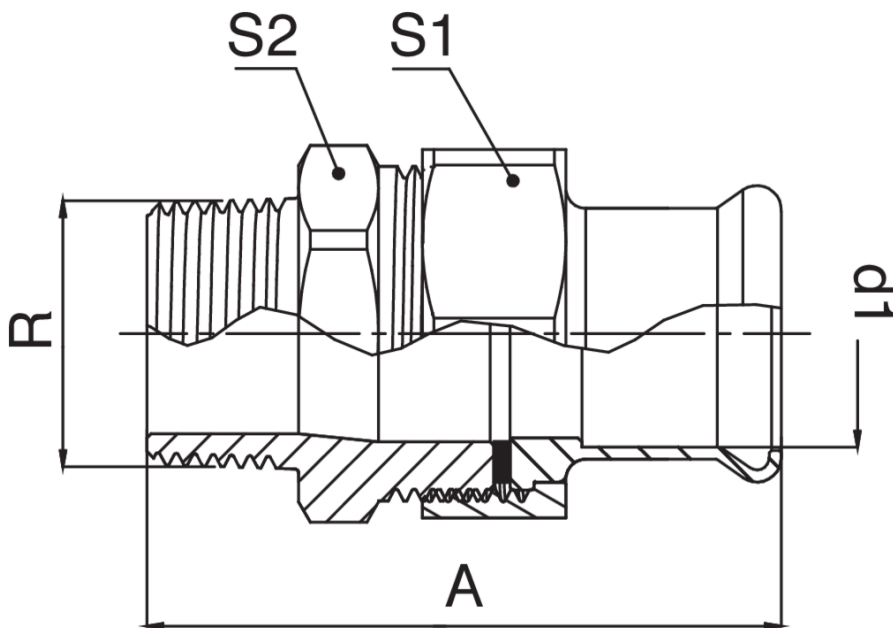

Unión H/rosca macho con junta plana de bronce.

## Especificaciones técnicas

D1 x R	BAG	MASTER BOX	CÓDIGO	A	S1	S2
12 x 1/2"	5	50	QM8341A12012000	65	24	25
15 x 1/2"	5	50	QM8341A12015000	70	24	27
15 x 3/4"	5	50	QM8341A34015000	65	30	30
18 x 1/2"	5	50	QM8341A12018000	70	30	30
18 x 3/4"	5	50	QM8341A34018000	75	30	30
22 x 3/4"	5	50	QM8341A34022000	82	30	30
22 x 1"	5	30	QM8341B01022000	77	37	34
28 x 1"	5	30	QM8341B01028000	77	46	45
35 x 1"1/4	1	20	QM8341B14035000	85	52	50
42 x 1"1/2	1	10	QM8341B12042000	95	64	60
54 x 2"	1	8	QM8341C02054000	100	85	75