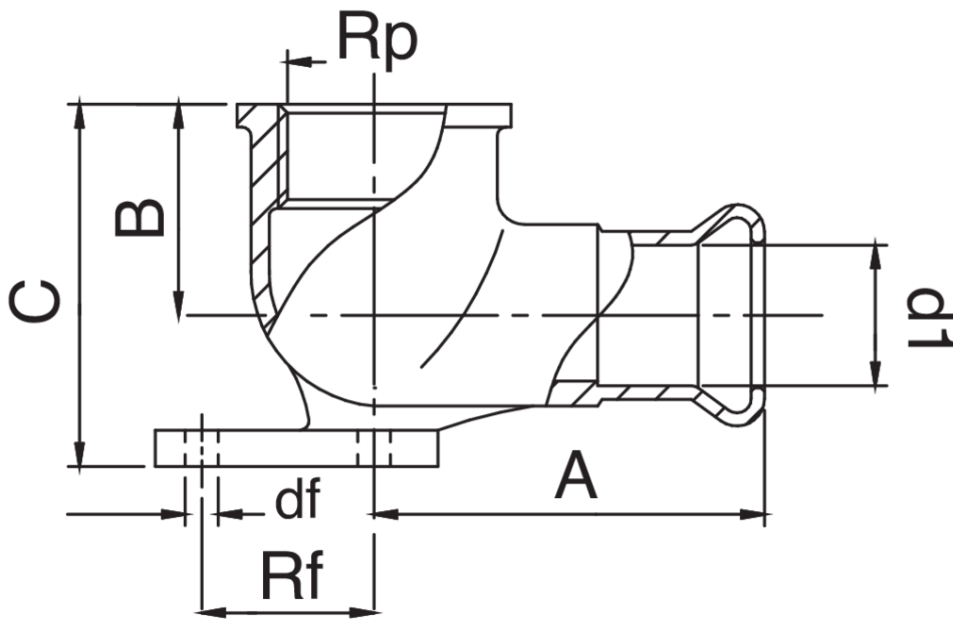

Codo mixto 90° H/rosca hembra con brida de bronce.

## Especificaciones técnicas

D1 X RP	BAG	MASTER BOX	CÓDIGO	A	B	C	DF	RF
12 x 1/2"	10	80	QM8471A12012000	40	22	34	4,2	16
15 x 1/2"	10	80	QM8471A12015000	40	24	34	4,2	16
18 x 1/2"	5	70	QM8471A12018000	40	24	38	4,2	16
22 x 3/4"	5	40	QM8471A34022000	48	26	46	4,2	18