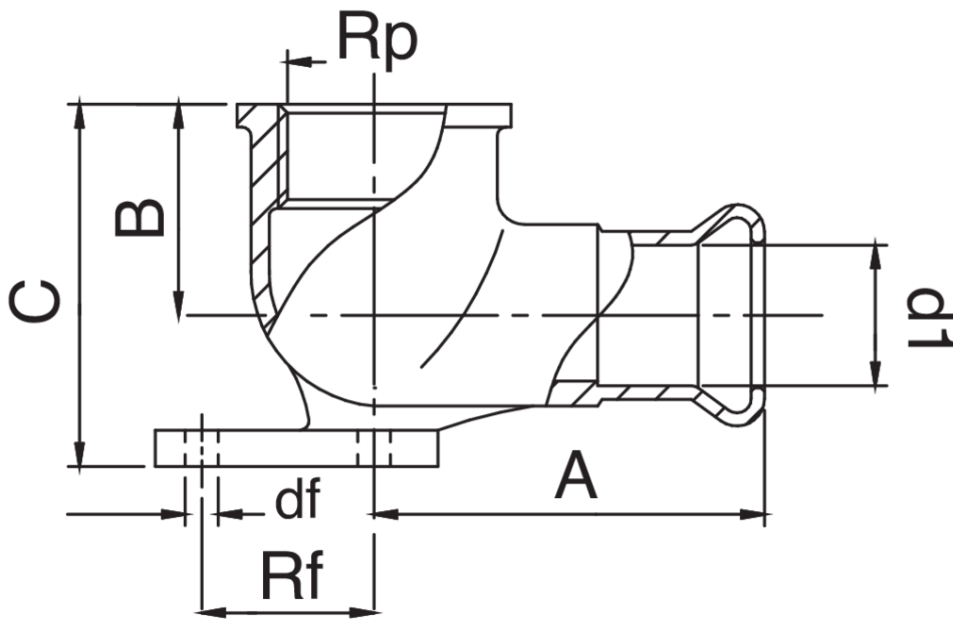

Especificaciones técnicas

D1 X RP	BAG	MASTER BOX	CÓDIGO	A	B	C	DF	RF
12 x 1/2"	10	80	QM8471A12012000	40	22	34	4,2	16
15 x 1/2"	10	80	QM8471A12015000	40	24	34	4,2	16
18 x 1/2"	5	70	QM8471A12018000	40	24	38	4,2	16
22 x 3/4"	5	40	QM8471A34022000	48	26	46	4,2	18