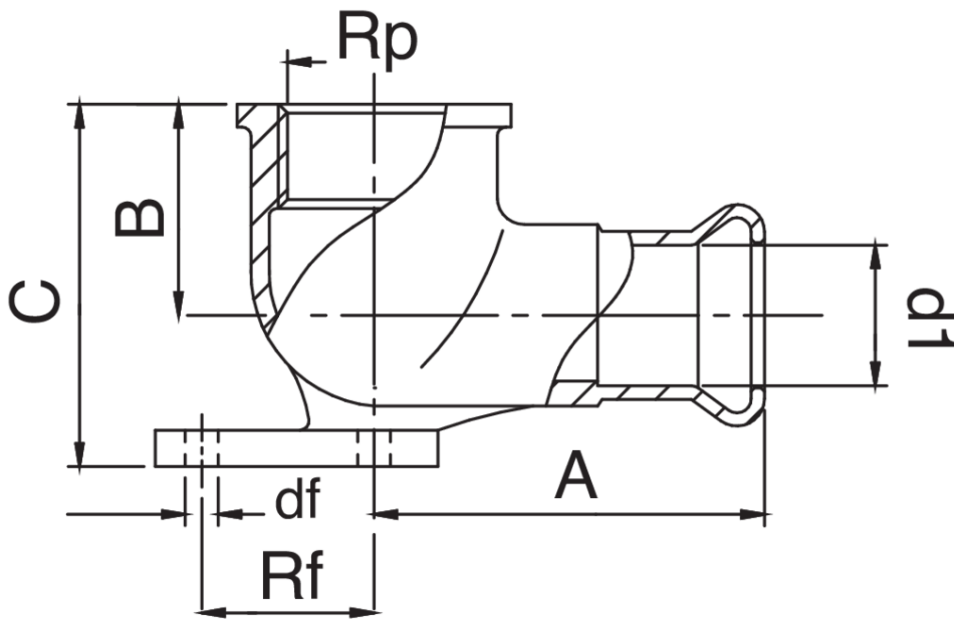

Codo mixto 90° H/rosca hembra con brida de bronce.

Especificaciones técnicas

D1 X RP	BAG	MASTER BOX	CÓDIGO	A	B	C	DF	RF
12 x 1/2"	10	80	QM8471A12012000	40	22	34	4,2	16
15 x 1/2"	10	80	QM8471A12015000	40	24	34	4,2	16
18 x 1/2"	5	70	QM8471A12018000	40	24	38	4,2	16
22 x 3/4"	5	40	QM8471A34022000	48	26	46	4,2	18