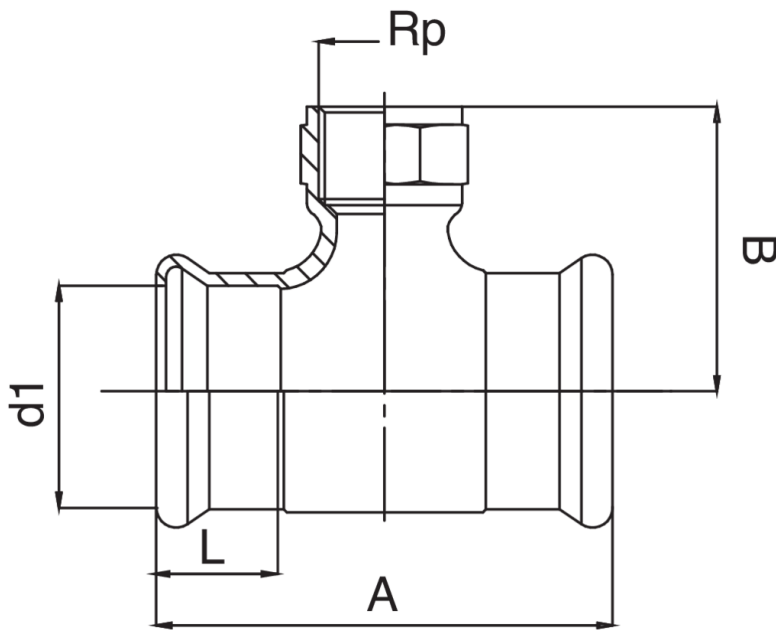

T H/rosca hembra/H de bronce.

Especificaciones técnicas

D1 X RP	BAG	MASTER BOX	CÓDIGO	A	B	L
12 x 1/2"	10	100	QM8130012A12012	72	20,5	15,5
15 x 3/8"	10	80	QM8130015A38015	43	22	19,5
15 x 1/2"	10	80	QM8130015A12015	65	21,5	19,5
18 x 1/2"	10	60	QM8130018A12018	78	25	19,5
22 x 1/2"	5	50	QM8130022A12022	77	25	22,5
22 x 3/4"	5	40	QM8130022A34022	80	45	22,5
28 x 1/2"	5	25	QM8130028A12028	92	51	22,5
28 x 3/4"	5	20	QM8130028A34028	92	52	22,5
28 x 1"	5	25	QM8130028B01028	90	34	22,5
35 x 1/2"	5	20	QM8130035A12035	84	40	22,5
42 x 1/2"	1	10	QM8130042A12042	95	44,5	29,5
54 x 1/2"	1	5	QM8130054A12054	103	53	34,5