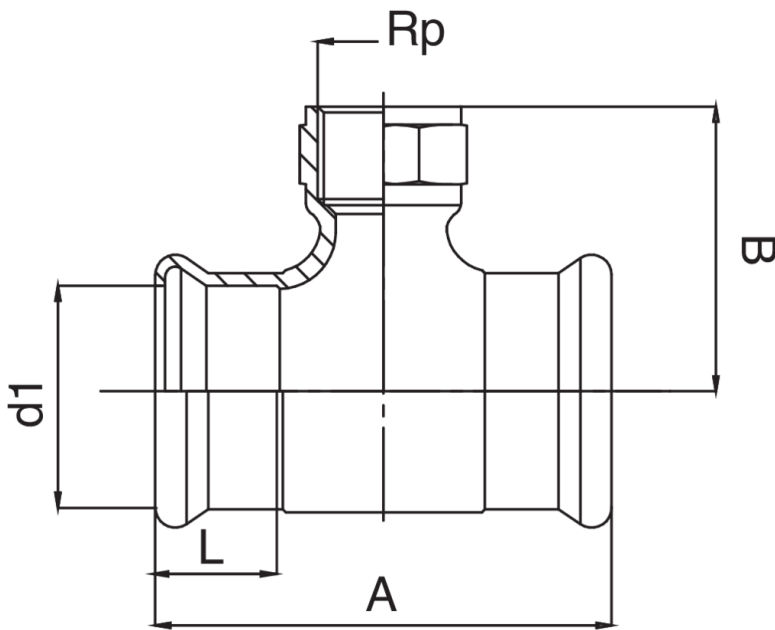

T H/rosca hembra/H de bronce.

Especificaciones técnicas

D1 X RP	BAG	MASTER BOX	CÓDIGO	A	B	L
12 x 1/2"	10	100	QM8130012A12012	72	20,5	15,5
15 x 3/8"	10	80	QM8130015A38015	43	22	19,5
15 x 1/2"	10	80	QM8130015A12015	65	21,5	19,5
18 x 1/2"	10	60	QM8130018A12018	78	25	19,5
22 x 1/2"	5	50	QM8130022A12022	77	25	22,5
22 x 3/4"	5	40	QM8130022A34022	80	45	22,5
28 x 1/2"	5	25	QM8130028A12028	92	51	22,5
28 x 3/4"	5	20	QM8130028A34028	92	52	22,5
28 x 1"	5	25	QM8130028B01028	90	34	22,5
35 x 1/2"	5	20	QM8130035A12035	84	40	22,5
42 x 1/2"	1	10	QM8130042A12042	95	44,5	29,5
54 x 1/2"	1	5	QM8130054A12054	103	53	34,5