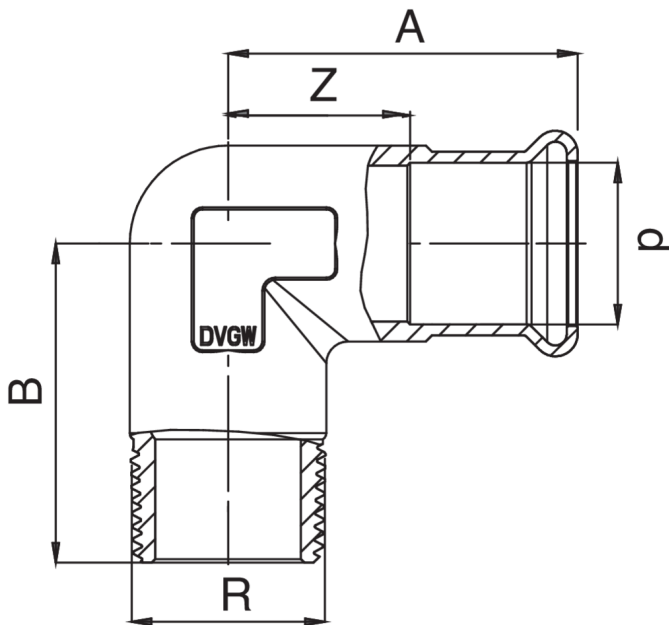

Codo mixto 90° H/rosca macho de bronce.

## Especificaciones técnicas

D X R	BAG	MASTER BOX	CÓDIGO	A	B	Z
12 x 1/2"	10	150	QM8092A12012000	37	35	21,5
15 x 3/8"	10	100	QM8092A38015000	32	30	12,5
15 x 1/2"	10	100	QM8092A12015000	35	33	15,5
18 x 1/2"	10	80	QM8092A12018000	38	48	18,5
18 x 3/4"	5	70	QM8092A34018000	38	50	18,5
22 x 3/4"	10	50	QM8092A34022000	42	42	19,5
28 x 1"	5	30	QM8092B01028000	52	68	29,5
35 x 1"1/4	1	15	QM8092B14035000	55	47	29,5
42 x 1"1/2	1	10	QM8092B12042000	62	62	32,5
54 x 2"	1	7	QM8092C02054000	72	65	37,5