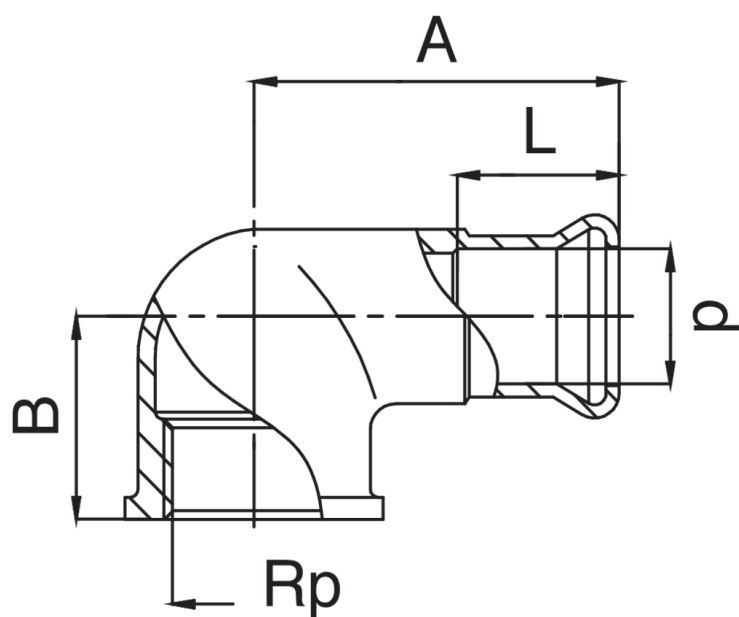

Codo mixto 90° H/rosca hembra de bronce.

Especificaciones técnicas

D X RP	BAG	MASTER BOX	CÓDIGO	A	B	L
12 x 3/8"	10	150	QM8090A38012000	33	18	15,5
12 x 1/2"	10	150	QM8090A12012000	40	22	15,5
15 x 3/8"	10	100	QM8090A38015000	35	19	18,5
15 x 1/2"	10	100	QM8090A12015000	38	23	18,5
15 x 3/4"	10	70	QM8090A34015000	41	24	18,5
18 x 1/2"	10	100	QM8090A12018000	38	23	18,5
18 x 3/4"	5	70	QM8090A34018000	41	24	18,5
22 x 1/2"	10	60	QM8090A12022000	41	25	21,5
22 x 3/4"	5	60	QM8090A34022000	44	29,5	21,5
22 x 1"	5	40	QM8090B01022000	47	32	21,5
28 x 1"	5	40	QM8090B01028000	52	32	22
35 x 1"1/4	5	20	QM8090B14035000	60	40	24,5
42 x 1"1/2	5	20	QM8090B12042000	66	41	28,5
54 x 2"	1	8	QM8090C02054000	77	55	33,5