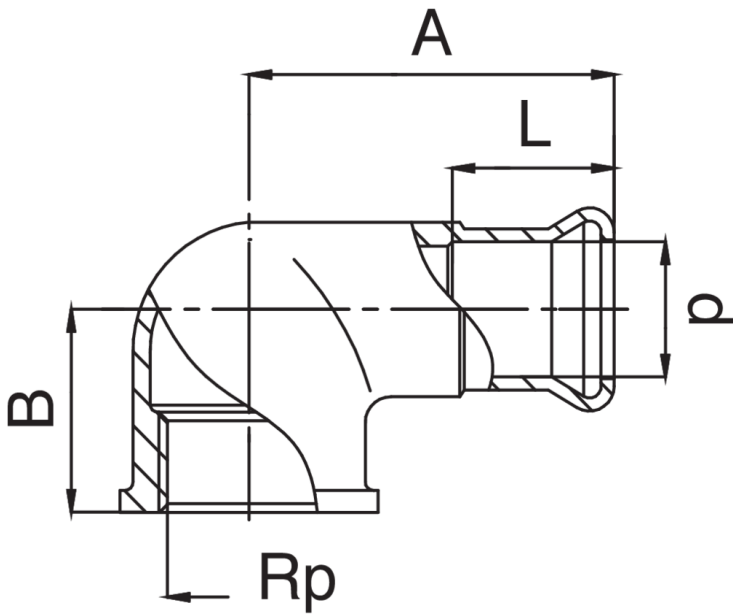

Codo mixto 90° H/rosca hembra de bronce.

Especificaciones técnicas

D X RP	BAG	MASTER BOX	CÓDIGO	A	B	L
12 x 3/8"	10	150	QM8090A38012000	33	18	15,5
12 x 1/2"	10	150	QM8090A12012000	40	22	15,5
15 x 3/8"	10	100	QM8090A38015000	35	19	18,5
15 x 1/2"	10	100	QM8090A12015000	38	23	18,5
15 x 3/4"	10	70	QM8090A34015000	41	24	18,5
18 x 1/2"	10	100	QM8090A12018000	38	23	18,5
18 x 3/4"	5	70	QM8090A34018000	41	24	18,5
22 x 1/2"	10	60	QM8090A12022000	41	25	21,5
22 x 3/4"	5	60	QM8090A34022000	44	29,5	21,5
22 x 1"	5	40	QM8090B01022000	47	32	21,5
28 x 1"	5	40	QM8090B01028000	52	32	22
35 x 1"1/4	5	20	QM8090B14035000	60	40	24,5
42 x 1"1/2	5	20	QM8090B12042000	66	41	28,5
54 x 2"	1	8	QM8090C02054000	77	55	33,5