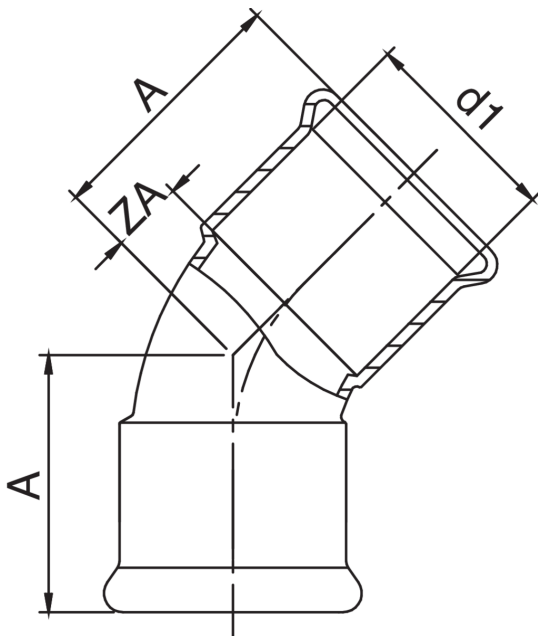

**FRABO**

**frabo**  
**press**  
GAS M  
**QM9041**

Curva 45° H/H de cobre.

## Especificaciones técnicas

D1	BAG	MASTER BOX	CÓDIGO	A	ZA
12	10	250	QM9041012012000	23	5
15	10	200	QM9041015015000	28	8
18	10	150	QM9041018018000	29	9
22	10	80	QM9041022022000	34	11
28	5	60	QM9041028028000	37	14
35	5	40	QM9041035035000	44	18
42	5	20	QM9041042042000	51	21
54	1	10	QM9041054054000	62	27