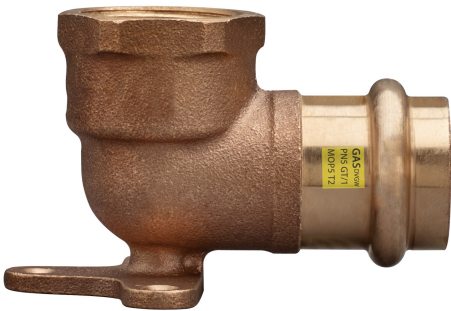

Codo mixto 90° H/rosca hembra con brida de bronce.

Especificaciones técnicas

D1 X RP	BAG	MASTER BOX	CÓDIGO	L1	L2	L3	L4	Z	Z1
12 x 1/2"	10	80	PG8471A12012000	43	22	22	12	10	24
15 x 1/2"	10	80	PG8471A12015000	44	22	22	12	10	22
18 x 1/2"	5	70	PG8471A12018000	45	22	24	12	12	22
22 x 3/4"	5	40	PG8471A34022000	49	28	29	20	14	25