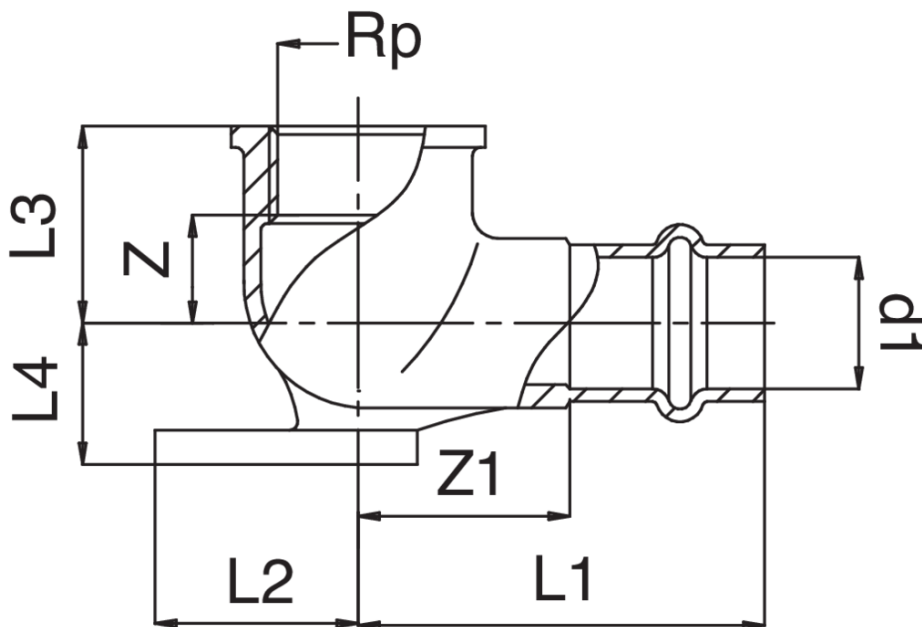

Codo mixto 90° H/rosca hembra con brida de bronce.

Especificaciones técnicas

D1 X RP	BAG	MASTER BOX	CÓDIGO	L1	L2	L3	L4	Z	Z1
12 x 1/2"	10	80	PG8471A12012000	43	22	22	12	10	24
15 x 1/2"	10	80	PG8471A12015000	44	22	22	12	10	22
18 x 1/2"	5	70	PG8471A12018000	45	22	24	12	12	22
22 x 3/4"	5	40	PG8471A34022000	49	28	29	20	14	25