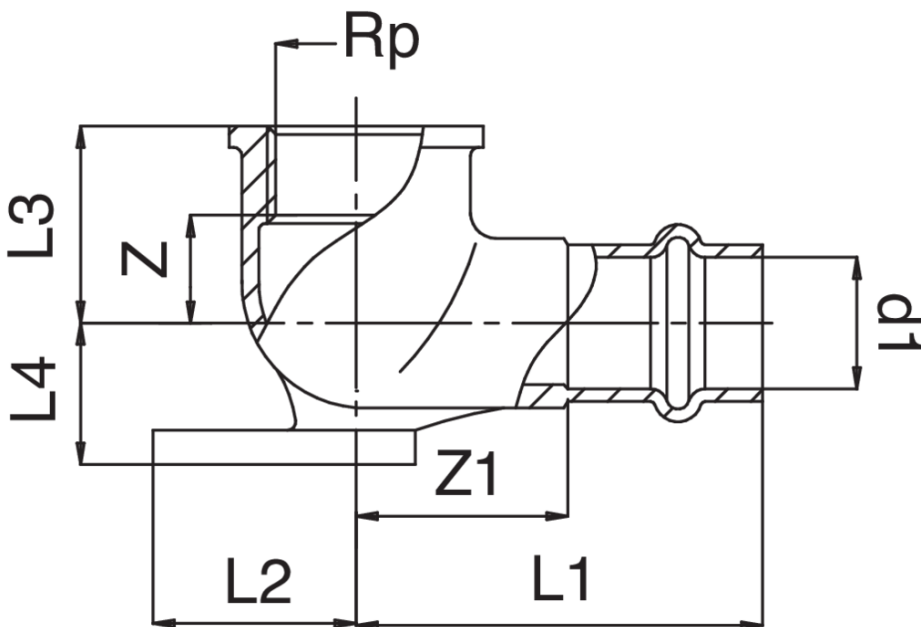

Codo mixto 90° H/rosca hembra con brida de bronce.

Especificaciones técnicas

D1 X RP	BAG	MASTER BOX	CÓDIGO	L1	L2	L3	L4	Z	Z1
12 x 1/2"	10	80	PG8471A12012000	43	22	22	12	10	24
15 x 1/2"	10	80	PG8471A12015000	44	22	22	12	10	22
18 x 1/2"	5	70	PG8471A12018000	45	22	24	12	12	22
22 x 3/4"	5	40	PG8471A34022000	49	28	29	20	14	25