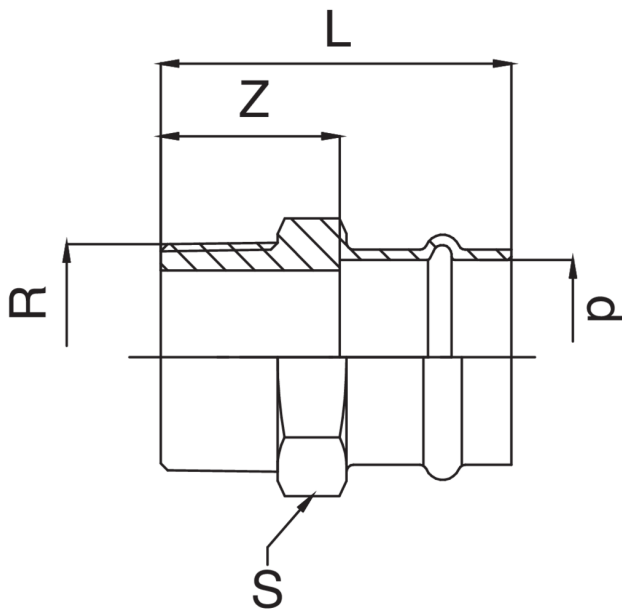

Manguito mixto H/rosca macho de bronce.

Especificaciones técnicas

D X R	BAG	MASTER BOX	CÓDIGO	L	S	Z
12 x 3/8"	10	250	PG8243A38012000	40	21	22
12 x 1/2"	10	200	PG8243A12012000	43	21	25
15 x 3/8"	10	200	PG8243A38015000	44	25	22
15 x 1/2"	10	150	PG8243A12015000	46	25	24
15 x 3/4"	10	150	PG8243A34015000	48	28	26
18 x 1/2"	10	150	PG8243A12018000	48	27	25
18 x 3/4"	10	100	PG8243A34018000	49	28	26
22 x 1/2"	10	100	PG8243A12022000	49	32	25
22 x 3/4"	10	100	PG8243A34022000	51	32	27
22 x 1"	5	70	PG8243B01022000	52	34	28
28 x 3/4"	5	50	PG8243A34028000	52	38	27
28 x 1"	5	50	PG8243B01028000	54	38	29
28 x 1"1/4	5	50	PG8243B14028000	58	42	33
35 x 1"	5	30	PG8243B01035000	58	46	32
35 x 1"1/4	5	40	PG8243B14035000	60	46	34
35 x 1"1/2	5	25	PG8243B12035000	60	48	34
42 x 1"1/4	5	20	PG8243B14042000	75	56	39
42 x 1"1/2	5	25	PG8243B12042000	75	56	39
54 x 1"1/2	1	15	PG8243B12054000	81	68	41
54 x 2"	1	10	PG8243C02054000	86	68	46