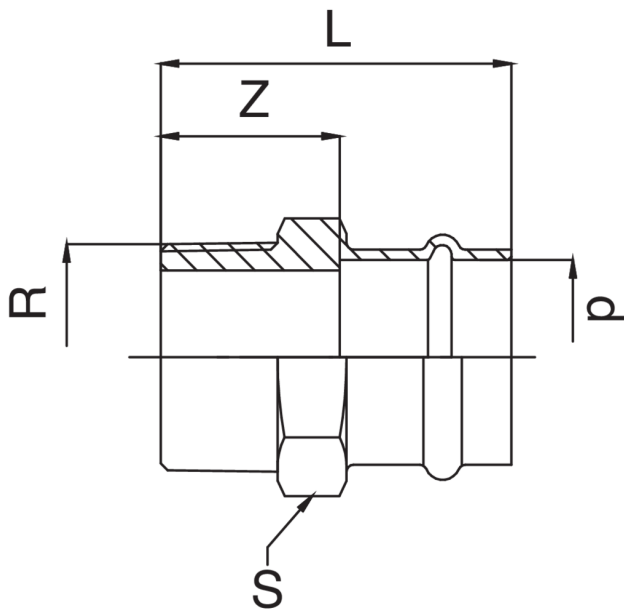

Manguito mixto H/rosca macho de bronce.

Especificaciones técnicas

D X R	BAG	MASTER BOX	CÓDIGO	L	S	Z
12 x 3/8"	10	250	PG8243A38012000	40	21	22
12 x 1/2"	10	200	PG8243A12012000	43	21	25
15 x 3/8"	10	200	PG8243A38015000	44	25	22
15 x 1/2"	10	150	PG8243A12015000	46	25	24
15 x 3/4"	10	150	PG8243A34015000	48	28	26
18 x 1/2"	10	150	PG8243A12018000	48	27	25
18 x 3/4"	10	100	PG8243A34018000	49	28	26
22 x 1/2"	10	100	PG8243A12022000	49	32	25
22 x 3/4"	10	100	PG8243A34022000	51	32	27
22 x 1"	5	70	PG8243B01022000	52	34	28
28 x 3/4"	5	50	PG8243A34028000	52	38	27
28 x 1"	5	50	PG8243B01028000	54	38	29
28 x 1"1/4	5	50	PG8243B14028000	58	42	33
35 x 1"	5	30	PG8243B01035000	58	46	32
35 x 1"1/4	5	40	PG8243B14035000	60	46	34
35 x 1"1/2	5	25	PG8243B12035000	60	48	34
42 x 1"1/4	5	20	PG8243B14042000	75	56	39
42 x 1"1/2	5	25	PG8243B12042000	75	56	39
54 x 1"1/2	1	15	PG8243B12054000	81	68	41
54 x 2"	1	10	PG8243C02054000	86	68	46