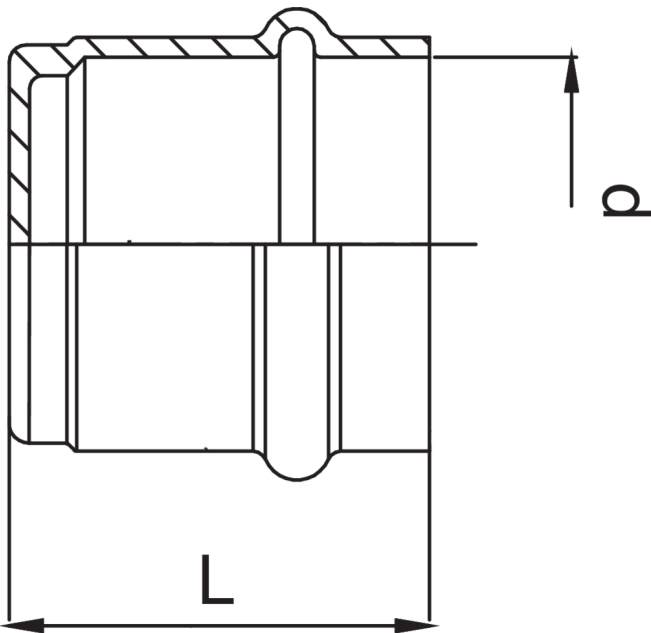

Tapón H de cobre.

## Especificaciones técnicas

D	BAG	MASTER BOX	CÓDIGO	L
15	10	400	PG9301015000000	25
18	10	300	PG9301018000000	26
22	10	200	PG9301022000000	27
28	10	150	PG9301028000000	28
35	5	70	PG9301035000000	30
42	5	40	PG9301042000000	40
54	5	30	PG9301054000000	45