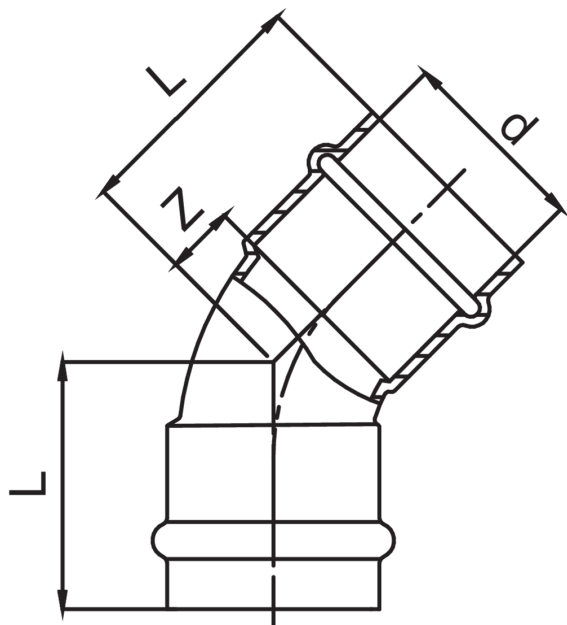

frabo  
press  
GAS V  
PG9041

Curva 45° H/H de cobre.

## Especificaciones técnicas

D	BAG	MASTER BOX	CÓDIGO	L	Z
12	10	250	PG9041012012000	25	7
15	10	200	PG9041015015000	29	7
18	10	150	PG9041018018000	31	8
22	10	80	PG9041022022000	34	10
28	5	60	PG9041028028000	38	13
35	5	40	PG9041035035000	43	17
42	5	20	PG9041042042000	53	17
54	1	10	PG9041054054000	68	28