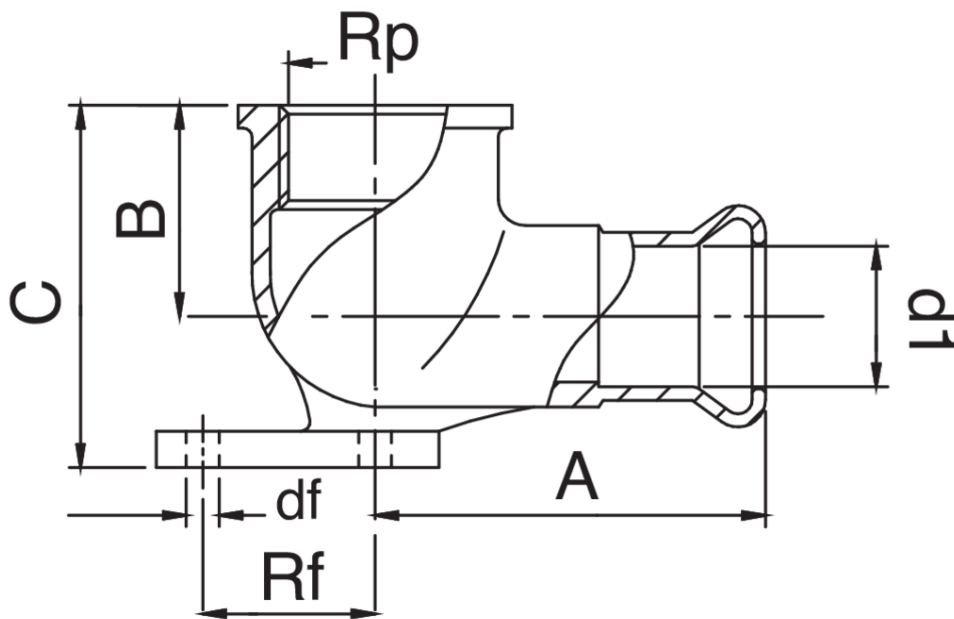

Codo mixto 90° H/rosca hembra con brida de bronce.

Especificaciones técnicas

D1 X RP	BAG	MASTER BOX	CÓDIGO	A	B	C	DF	RF
12 x 1/2"	10	80	ZM8471A12012000	40	22	34	4,2	16
15 x 1/2"	10	80	ZM8471A12015000	40	24	34	4,2	16
18 x 1/2"	5	70	ZM8471A12018000	40	24	38	4,2	16
22 x 3/4"	5	40	ZM8471A34022000	48	26	46	4,2	18