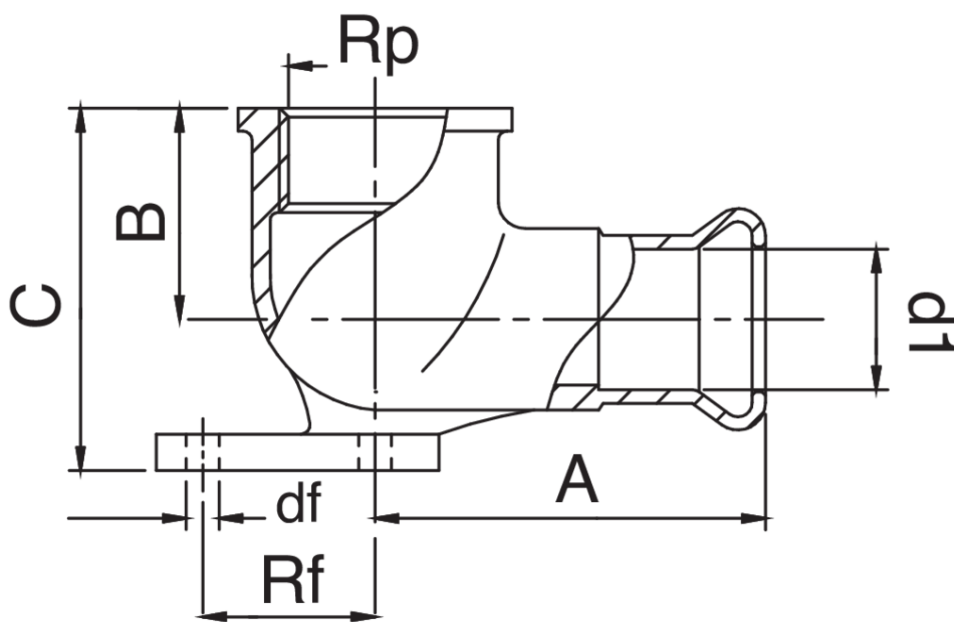

Codo mixto 90° H/rosca hembra con brida de bronce.

Especificaciones técnicas

D1 X RP	BAG	MASTER BOX	CÓDIGO	A	B	C	DF	RF
12 x 1/2"	10	80	ZM8471A12012000	40	22	34	4,2	16
15 x 1/2"	10	80	ZM8471A12015000	40	24	34	4,2	16
18 x 1/2"	5	70	ZM8471A12018000	40	24	38	4,2	16
22 x 3/4"	5	40	ZM8471A34022000	48	26	46	4,2	18