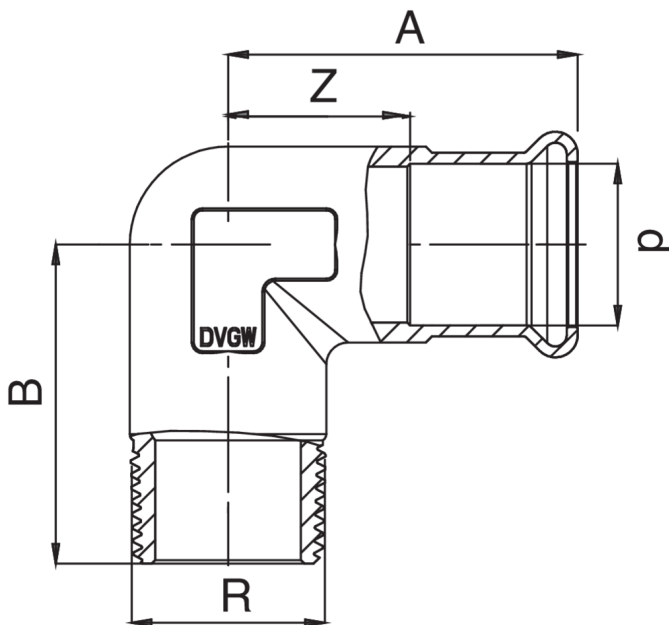

Codo mixto 90° H/rosca macho de bronce.

Especificaciones técnicas

D X R	BAG	MASTER BOX	CÓDIGO	A	B	Z
12 x 3/8"	10	150	ZM8092A38012000	30	28	14,5
12 x 1/2"	10	150	ZM8092A12012000	37	35	21,5
15 x 3/8"	10	100	ZM8092A38015000	32	30	12,5
15 x 1/2"	10	100	ZM8092A12015000	35	33	15,5
18 x 1/2"	10	80	ZM8092A12018000	38	48	18,5
18 x 3/4"	5	70	ZM8092A34018000	38	50	18,5
22 x 3/4"	10	50	ZM8092A34022000	42	42	19,5
28 x 1"	5	30	ZM8092B01028000	52	68	29,5
35 x 1"1/4	1	15	ZM8092B14035000	55	47	29,5
42 x 1"1/2	1	10	ZM8092B12042000	62	62	32,5
54 x 2"	1	7	ZM8092C02054000	72	65	37,5