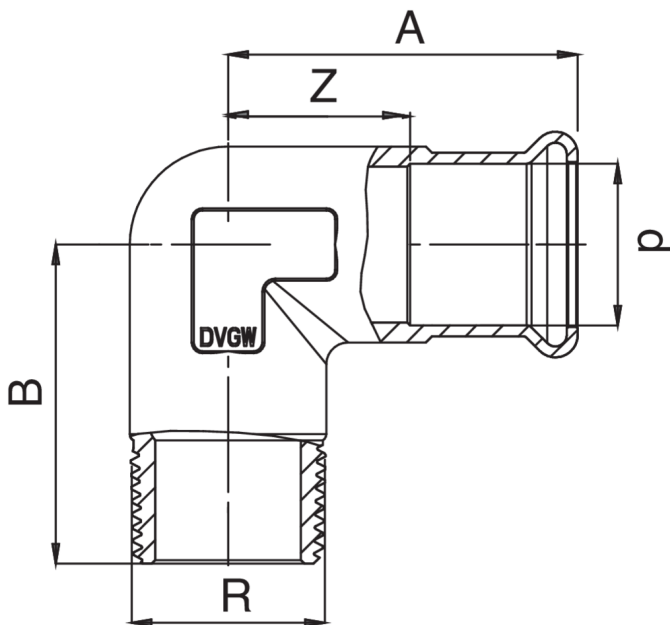

Codo mixto 90° H/rosca macho de bronce.

## Especificaciones técnicas

<b>D X R</b>	<b>BAG</b>	<b>MASTER BOX</b>	<b>CÓDIGO</b>	<b>A</b>	<b>B</b>	<b>Z</b>
12 x 3/8"	10	150	ZM8092A38012000	30	28	14,5
12 x 1/2"	10	150	ZM8092A12012000	37	35	21,5
15 x 3/8"	10	100	ZM8092A38015000	32	30	12,5
15 x 1/2"	10	100	ZM8092A12015000	35	33	15,5
18 x 1/2"	10	80	ZM8092A12018000	38	48	18,5
18 x 3/4"	5	70	ZM8092A34018000	38	50	18,5
22 x 3/4"	10	50	ZM8092A34022000	42	42	19,5
28 x 1"	5	30	ZM8092B01028000	52	68	29,5
35 x 1"1/4	1	15	ZM8092B14035000	55	47	29,5
42 x 1"1/2	1	10	ZM8092B12042000	62	62	32,5
54 x 2"	1	7	ZM8092C02054000	72	65	37,5